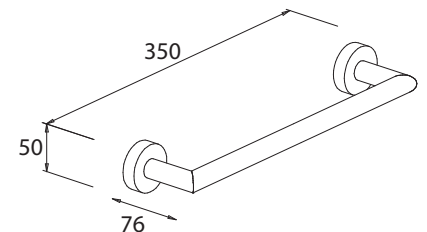

Fußstütze

Art.-Nr.: 764310
Farbe: Chrom
Material: Messing
Befestigung: Schrauben
Listenpreis: 107,50 €

- Antirutsch-Gummiringe
- Nicht zum Kleben

Badewannengriff

Art.-Nr.: 778710
Farbe: Chrom
Material: Messing
Befestigung: Schrauben
Listenpreis: 66,00 €

- Belastbar bis 120 kg
- Nicht zum Kleben
- Ø 25

Badewannengriff

Art.-Nr.: 779410
Farbe: Chrom
Material: Messing
Befestigung: Schrauben
Listenpreis: 98,00 €

- Beidseitig montierbar
- Belastbar bis 120 kg
- Mit Seifenkorb
- Nicht zum Kleben

Handtuchstange 30 eckig

Art.-Nr.: 777910
Farbe: Chrom
Material: Messing
Befestigung: Kleben / Schrauben
Maße: 50 x 350 x 76 mm
Listenpreis: 66,00 €