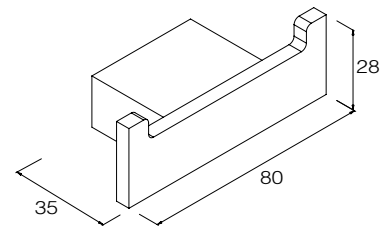

Küchenarmaturen

Ablagekonsole 50

Art.-Nr.: 854210
Farbe: Chrom
Material: Zink
Befestigung: Schrauben
Listenpreis: 51,00 €

• Glas, satiniert