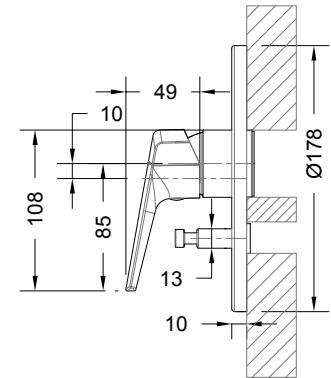

Art.-Nr.: 3519052
Oberfläche: Chrom
Listenpreis: 325,50 €

- Einbau nur mit Multi-Box für UP (Art.-Nr. 3591011) möglich, bitte separat bestellen
- Inklusive Funktionsblock
- Mit einstellbarer Heißwassersperre
- Mit Rückflussverhinderer nach DIN EN1717
- Mit Umsteller
- Passende Brause Sets siehe unter Dusche & Brause