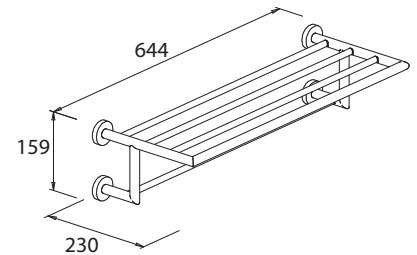

Doppelte Badetuchstange 60 rund

Art.-Nr.: 764910
Farbe: Chrom
Material: Messing
Befestigung: Kleben / Schrauben
Maße: 50 x 650 x 127 mm
Listenpreis: **113,00 €**

Handtuchablage 60

Art.-Nr.: 776710
Farbe: Chrom
Material: Messing
Befestigung: Kleben / Schrauben
Maße: 159 x 644 x 230 mm
Listenpreis: **221,50 €**

Handtuchablage 60

Art.-Nr.: 779110
Farbe: Chrom
Material: Messing
Befestigung: Kleben / Schrauben
Maße: 152 x 645 x 230 mm
Listenpreis: **219,50 €**

WC-Papierhalter ohne Deckel eckig

Art.-Nr.: 779810
Farbe: Chrom
Material: Messing
Befestigung: Kleben / Schrauben
Listenpreis: **37,00 €**

• Links