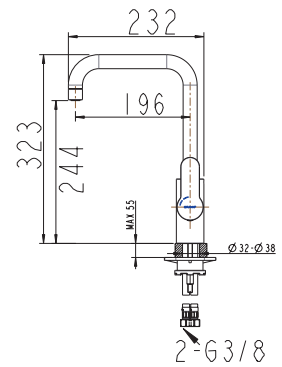

Spültischarmatur Valencia

Art.-Nr.: 3519242
Oberfläche: Chrom
Listenpreis: **182,00 €**

- Einstellbarer Temperaturbegrenzer
- Kaltstart
- Keramikkartusche
- Rub Clean Reinigungsfunktion
- Schwenkauslauf

Spültischarmatur mit Auszugsauslauf Berlin

Art.-Nr.: 3554242
Oberfläche: Chrom
Listenpreis: **367,00 €**

- Kaltstart
- Keramikkartusche
- Mit Rückflussverhinderer nach DIN EN1717
- Rub Clean Reinigungsfunktion
- Schwenkauslauf mit 120° Schwenkbegrenzung

Spültischarmatur Genf

Art.-Nr.: 3558302
Oberfläche: Chrom
Listenpreis: **246,00 €**

- Kaltstart
- Keramikkartusche
- Rub Clean Reinigungsfunktion
- Schwenkauslauf mit 120° Schwenkbegrenzung

Spültischarmatur Oslo

Art.-Nr.: 3517872
Oberfläche: Chrom
Listenpreis: **219,50 €**

- Kaltstart
- Keramikkartusche
- Luftsprudler mit verstellbarer Schwenkplatte
- Schwenkauslauf mit 120° Schwenkbegrenzung

Auslaufprodukt!