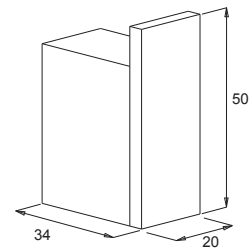

Dusche & Brause