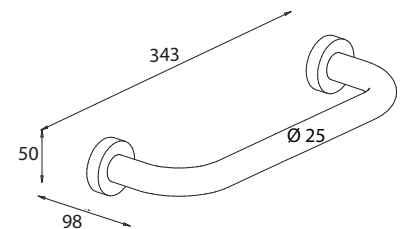

Badaccessoires