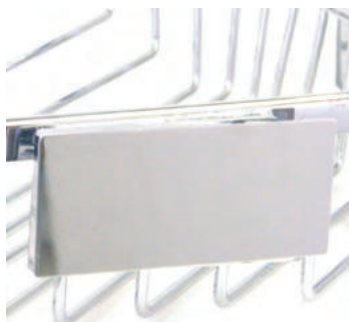

Sichtblende

Art.-Nr.: 120410
Farbe: Chrom
Material: Edelstahl
Befestigung: Selbstklebend
Listenpreis: **4,00 €**
Zubehörartikel für: 642810, 643310