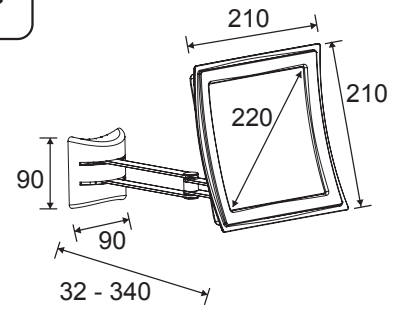

Kosmetikspiegel PALINI

Art.-Nr.: 411210
Farbe: Chrom
Befestigung: Schrauben
Listenpreis: 229,50 €

- Automatisches Ausschalten nach 10 min.
- Drei Helligkeitsstufen per Knopfdruck
- Inklusive Batterien (3xAA)
- LED-Beleuchtung: langlebig und energiesparend
- Leuchtrand aus satiniertem Acryl
- Schalter auf der Spiegelrückseite
- Stabiler Doppelgelenkarm: verstellbar und schmal einklappbar
- Verdeckte Verschraubung

Ersatzprodukte und Zubehör

Akku

Art.-Nr.: 123400
Listenpreis: 32,00 €

- 3 Batterien 3.6 V zum Wiederaufladen, 2000mAh Ni-MH
- Ersatzartikel für: 413810, 417510