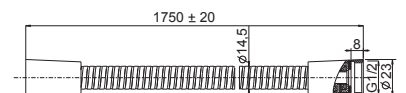

Brauseschlauch 125

Art.-Nr.: 3510282
Material: Kunststoff
Maße: 1500 mm
Listenpreis: 16,50 €

- Einseitig mit konischer Mutter
- Geprüft nach DIN EN 1113
- Kunststoffschlauch

Brauseschlauch 175

Art.-Nr.: 3590422
Material: Kunststoff
Maße: 1750 mm
Listenpreis: 41,00 €

- Beidseitig verdrehsicherer Brauseschlauch
- Beidseitig mit konischer Mutter
- Geprüft nach DIN EN 1113
- Kunststoffschlauch in Silber-Optik

Brauseschlauch 175

Art.-Nr.: 3590429
Oberfläche: Mattschwarz
Material: Kunststoff
Maße: 1 750 mm
Listenpreis: 43,50 €

- Beidseitig verdrehsicherer Brauseschlauch
- Beidseitig mit konischer Mutter
- Geprüft nach DIN EN 1113
- Kunststoffschlauch in schwarz

Brauseschlauch 175

Art.-Nr.: 3590432
Oberfläche: Chrom
Material: Metall
Maße: 1750 mm
Listenpreis: 35,00 €

- Beidseitig verdrehsicherer Brauseschlauch
- Beidseitig mit konischer Mutter
- Geprüft nach DIN EN 1113