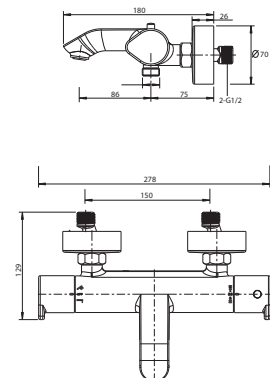

Bidetarmatur

Art.-Nr.: 3564022
Oberfläche: Chrom
Listenpreis: 258,50 €

- Ablaufgarnitur 1 1/4" mit Zugstange aus Edelstahl
- Heißwassersperre
- Keramikkartusche
- Rub Clean Reinigungsfunktion

Wannenfüll- u. Brausearmatur

Art.-Nr.: 3564032
Oberfläche: Chrom
Listenpreis: 283,00 €

- 1/2" Anschluss für Handbrause
- Keramikkartusche mit einstellbarer Heißwassersperre
- Mit Rückflussverhinderer nach DIN EN1717
- Mit Umsteller
- Strahlregler M24 x 1

Brausearmatur

Art.-Nr.: 3564042
Oberfläche: Chrom
Listenpreis: 241,50 €

- 1/2" Anschluss für Handbrause
- Keramikkartusche mit einstellbarer Heißwassersperre
- Mit Rückflussverhinderer nach DIN EN1717

Wannenfüll- u. Brausethermostat

Art.-Nr.: 3518162
Oberfläche: Chrom
Listenpreis: 271,50 €

- 1/2" Anschluss für Handbrause
- 38°C-Verbrühungsschutz
- Keramisches Oberteil
- Mit integriertem Umsteller
- Mit Rückflussverhinderer nach DIN EN1717