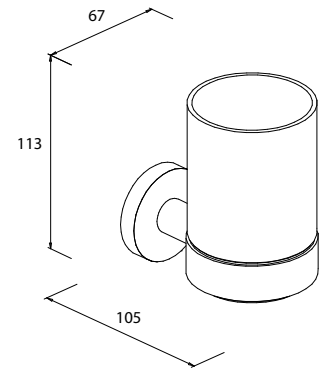

Seifenablage

Art.-Nr.: 778399
Farbe: Mattschwarz
Material: Messing
Befestigung: Kleben / Schrauben
Listenpreis: **73,00 €**

- Dämpfungsring, Kunststoff
- Glas, satiniert