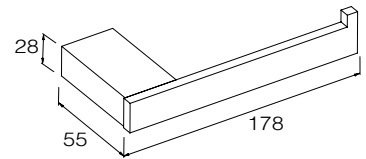

Doppelte Badetuchstange 50

Art.-Nr.: 855210
Farbe: Chrom
Material: Zink
Befestigung: Schrauben
Maße: 20 x 500 x 126 mm
Listenpreis: **113,00 €**

WC-Papierhalter ohne Deckel

Art.-Nr.: 854910
Farbe: Chrom
Material: Zink
Befestigung: Schrauben
Listenpreis: **33,00 €**

• Rechts

WC-Papierhalter mit Deckel

Art.-Nr.: 854710
Farbe: Chrom
Material: Zink
Befestigung: Schrauben
Listenpreis: **64,50 €**

• Beidseitig montierbar

WC-Papierreserverollenhalter

Art.-Nr.: 854810
Farbe: Chrom
Material: Zink
Befestigung: Schrauben
Listenpreis: **32,00 €**

• Für eine Rolle