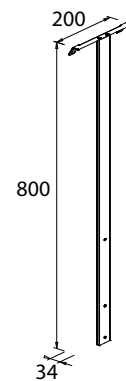

Duschkorb

Art.-Nr.: 642810
Farbe: Chrom
Material: Messing
Befestigung: Kleben / Schrauben
Listenpreis: **97,00 €**

- Abnehmbar
- Einfache Reinigung
- Verdeckte Verschraubung
- Hängende Installation mit Haken möglich (Art.-Nr. 120010)

Eck-Duschkorb

Art.-Nr.: 643310
Farbe: Chrom
Material: Messing
Befestigung: Kleben / Schrauben
Listenpreis: **104,50 €**

- Abnehmbar
- Einfache Reinigung
- Verdeckte Verschraubung
- Hängende Installation mit Haken möglich (Art.-Nr. 120010)

Ersatzprodukte und Zubehör

Haken für Designkörbe

Art.-Nr.: 641510
Farbe: Chrom
Material: Messing
Befestigung: Hängen
Listenpreis: **76,00 €**

1. Glasschutz aus Kunststoff
2. **Zubehörartikel für:** 641010, 641210