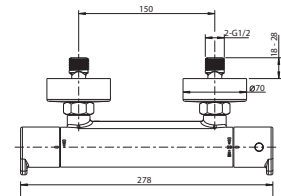

Brausethermostat

Art.-Nr.: 3518099
Farbe: Mattschwarz
Material: Messing
Listenpreis: 334,00 €

- 1/2" Anschluss für Handbrause
- 38°C-Verbrühungsschutz
- Keramisches Oberteil
- Mit Rückflussverhinderer nach DIN EN1717