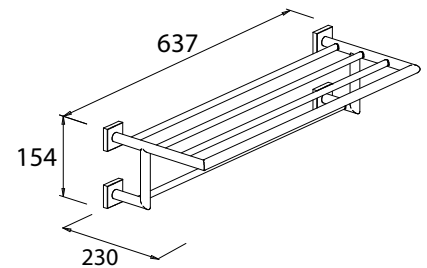

Badetuchstange 80

Art.-Nr.: 755210
Farbe: Chrom
Material: Messing
Befestigung: Kleben / Schrauben
Maße: 44 x 850 x 75 mm
Listenpreis: **103,00 €**

Doppelte Badetuchstange 60

Art.-Nr.: 754510
Farbe: Chrom
Material: Messing
Befestigung: Kleben / Schrauben
Maße: 44 x 645 x 130 mm
Listenpreis: **111,50 €**

Handtuchablage 60

Art.-Nr.: 755410
Farbe: Chrom
Material: Messing
Befestigung: Kleben / Schrauben
Maße: 154 x 637 x 230 mm
Listenpreis: **221,50 €**

Handtuchablage 60

Art.-Nr.: 754110
Farbe: Chrom
Material: Messing
Befestigung: Kleben / Schrauben
Maße: 150 x 637 x 230 mm
Listenpreis: **219,50 €**