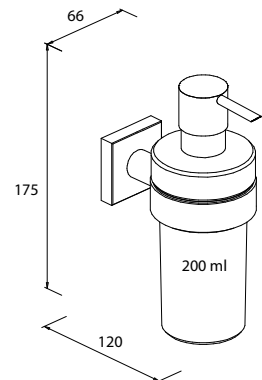

Glashalter

Art.-Nr.: 753210
Farbe: Chrom
Material: Messing
Befestigung: Kleben / Schrauben
Listenpreis: 50,00 €

- Dämpfungsring, Kunststoff
- Glas, satiniert

Seifenablage

Art.-Nr.: 753310
Farbe: Chrom
Material: Messing
Befestigung: Kleben / Schrauben
Listenpreis: 61,00 €

- Dämpfungsring, Kunststoff
- Schale, Glas satiniert

Flüssigseifenspender

Art.-Nr.: 753810
Farbe: Chrom
Material: Messing
Befestigung: Kleben / Schrauben
Listenpreis: 91,00 €

- Dämpfungsring, Kunststoff
- Flasche, Glas satiniert
- Pumpkopf, Messing

Flüssigseifenspender

Art.-Nr.: 754810
Farbe: Chrom
Material: Edelstahl
Befestigung: Kleben / Schrauben
Listenpreis: 126,00 €

- Pumpkopf, Edelstahl

Auslaufprodukt