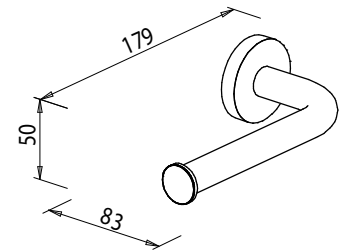

• Rechts

WC-Papierhalter ohne Deckel rund

Art.-Nr.: 765210
Farbe: Chrom
Material: Messing
Befestigung: Kleben / Schrauben
Listenpreis: 41,00 €

• Links

WC-Papierhalter ohne Deckel rund

Art.-Nr.: 765110
Farbe: Chrom
Material: Messing
Befestigung: Kleben / Schrauben
Listenpreis: 41,00 €