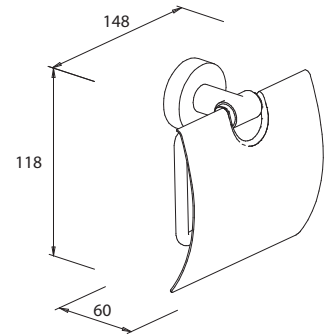

Badarmaturen