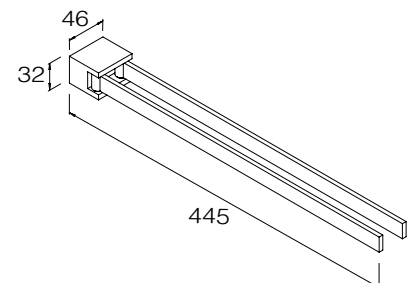

Handtuchhalter 2-armig

Art.-Nr.: 854010
Farbe: Chrom
Material: Zink
Befestigung: Schrauben
Listenpreis: **85,00 €**

- Schwenkbar

New York

Handtuchring

Art.-Nr.: 853810
Farbe: Chrom
Material: Zink
Befestigung: Schrauben
Listenpreis: 58,00 €