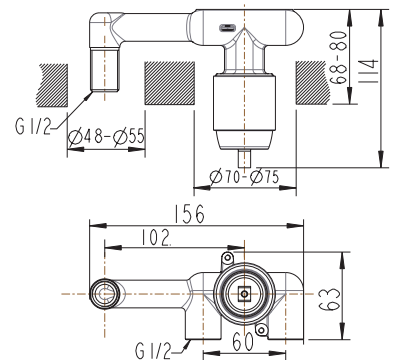

Ablaufgarnitur mit Klick-Funktion

Art.-Nr.: 3591172
Oberfläche: Chrom
Listenpreis: **32,50 €**

Unterputzelement für Waschtisch-Wandarmatur

Art.-Nr.: 3591001
Oberfläche: Chrom
Listenpreis: **188,00 €**

- 1/2" Anschlüsse
- Keramikkartusche
- Ohne Höhenausgleich

Zubehörartikel für: 3516462, 3517462, 3558462

Unterputzelement für Waschtisch-Wandarmatur

Art.-Nr.: 3591009
Oberfläche: Mattschwarz
Listenpreis: **199,50 €**

- 1/2" Anschlüsse
- Keramikkartusche
- Ohne Höhenausgleich

Zubehörartikel für: 3516462, 3517462, 3558462

Grundkörper für freistehende Wannenfüllarmatur

Art.-Nr.: 3591061
Listenpreis: **167,50 €**

- Bitte mitbestellen!

Zubehörartikel für: 3554222, 3558222, 3562192