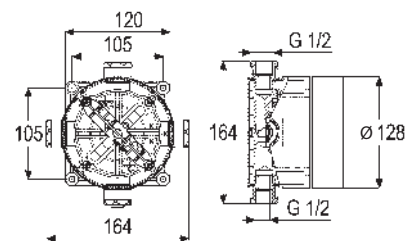

Multi-Box für UP

Art.-Nr.: 3591011

Listenpreis: 172,00 €

- Einbautiefe: 69 – 92 mm
- Verlängerungen (25 mm und 45 mm) siehe unter Zubehör
- Notwendiges Zubehör für Art.-Nr. 3555052, 3555062