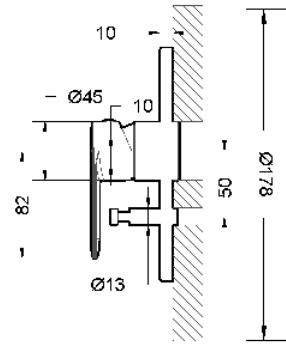

Fertigset für UP-Wannenfüll- u. Brausearmatur

Art.-Nr.: 3564052
Oberfläche: Chrom
Listenpreis: 336,50 €

- Einbau nur mit Multi-Box für UP (Art.-Nr. 3591011) möglich, bitte separat bestellen
- Inklusive Funktionsblock
- Mit einstellbarer Heißwassersperre
- Mit Rückflussverhinderer nach DIN EN1717
- Mit Umsteller
- Passende Brause Sets siehe unter Dusche & Brause