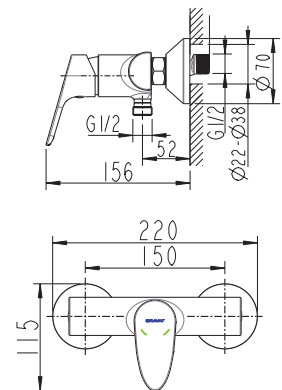

Brausearmatur

Art.-Nr.: 3516042

Oberfläche: Chrom

Listenpreis: 128,50 €

- 1/2" Anschluss für Handbrause
- Keramikkartusche
- Mit Rückflussverhinderer nach DIN EN1717

Wannenfüll- u. Brausethermostat

Art.-Nr.: 3518162