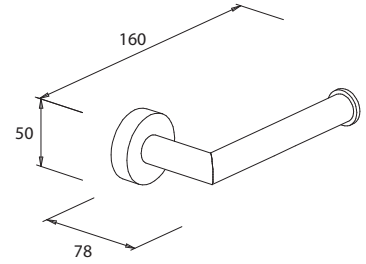

Varuna mattschwarz

WC-Papierhalter ohne Deckel

Art.-Nr.: 779099
Farbe: Mattschwarz
Material: Messing
Befestigung: Kleben / Schrauben
Listenpreis: 49,00 €

• Rechts

Badarmaturen