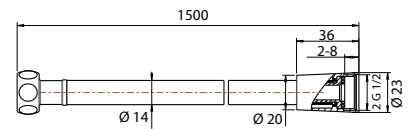

Brauseschlauch 175

Art.-Nr.: 3590422
Material: Kunststoff
Maße: 1750 mm
Listenpreis: 41,00 €

- Beidseitig verdrehsicherer Brauseschlauch
- Beidseitig mit konischer Mutter
- Geprüft nach DIN EN 1113
- Kunststoffschlauch in Silber-Optik