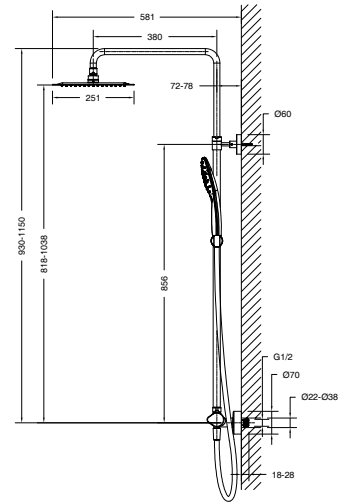

Thermostat-Duschsystem Square

Art.-Nr.: 3591522
Oberfläche: Chrom
Listenpreis: **846,50 €**

- Beidseitig verdrehsicherer Brauseschlauch
- Höhenverstellbar
- Inklusive Brausethermostat
- Inklusive Kopfbrause aus Edelstahl (rechteckig, 250mm, Art.-Nr. 3590617), Handbrause (Art.-Nr. 3591262) und Kunststoffschlauch in Silber-Optik (1750 mm, Art. Nr. 3590422)
- Mit Rückflussverhinderer nach DIN EN1717
- Mit Umsteller
- Rub Clean Reinigungsfunktion