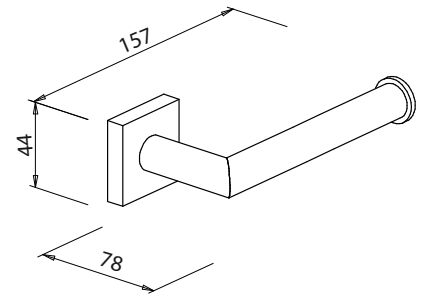

WC-Papierhalter ohne Deckel

Art.-Nr.: 754099
Farbe: Mattschwarz
Material: Messing
Befestigung: Kleben / Schrauben
Listenpreis: **49,00 €**

• Rechts