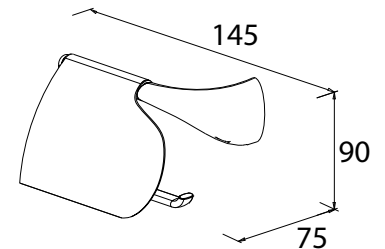

WC-Wandgarnitur

Art.-Nr.: 858410
Farbe: Chrom
Material: Zink
Befestigung: Schrauben
Listenpreis: 79,00 €

- Dämpfungsring, Kunststoff
- Rundkopfbürste, schwarz
- Tropfschale, Glas satiniert