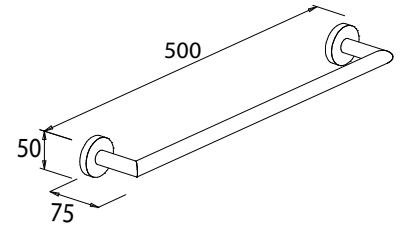

Handtuchstange 30 eckig

Art.-Nr.: 777910
Farbe: Chrom
Material: Messing
Befestigung: Kleben / Schrauben
Maße: 50 x 350 x 76 mm
Listenpreis: 66,00 €

Badetuchstange 45 eckig

Art.-Nr.: 763810
Farbe: Chrom
Material: Messing
Befestigung: Kleben / Schrauben
Maße: 50 x 500 x 75 mm
Listenpreis: **77,50 €**