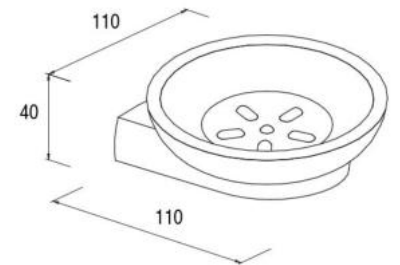

Flüssigseifenspender

Art.-Nr.: 816010
Farbe: Chrom
Material: Zink
Befestigung: Schrauben
Listenpreis: 95,50 €

• Dämpfungsring, Kunststoff
• Flasche, Glas satiniert
• Pumpkopf, Messing