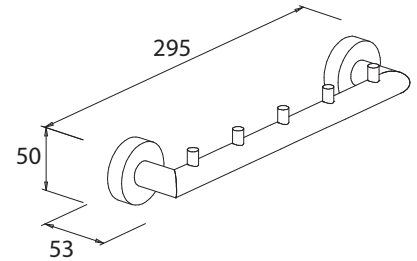

Varuna

Haken

Art.-Nr.: 763910
Farbe: Chrom
Material: Messing
Befestigung: Schrauben
Listenpreis: 18,50 €

• Nicht zum Kleben

Badarmaturen

Doppelhaken

Art.-Nr.: 764010
Farbe: Chrom
Material: Messing
Befestigung: Kleben / Schrauben
Listenpreis: 39,50 €

Dusche & Brause

Hakenleiste

Art.-Nr.: 778110
Farbe: Chrom
Material: Messing
Befestigung: Kleben / Schrauben
Listenpreis: 69,50 €

• 5 Haken

Küchenarmaturen

Ablagekonsole 60

Art.-Nr.: 763710
Farbe: Chrom
Material: Messing
Befestigung: Kleben / Schrauben
Listenpreis: 83,00 €

• Glas, satiniert

Badaccessoires