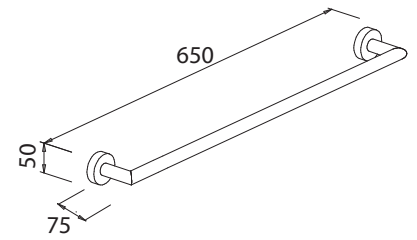

Art.-Nr.: 778580
Farbe: Edelstahlfinish
Material: Messing
Befestigung: Kleben / Schrauben
Maße: 50 x 650 x 75 mm
Listenpreis: **111,00 €**

Badetuchstange 80

Art.-Nr.: 777580
Farbe: Edelstahlfinish
Material: Messing
Befestigung: Kleben / Schrauben
Listenpreis: **129,00 €**