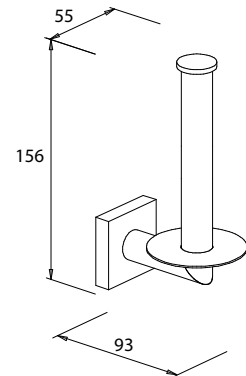

Küchenarmaturen