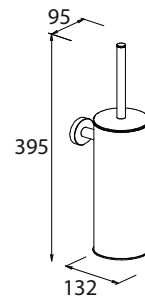

WC-Wandgarnitur

Art.-Nr.: 763410
Farbe: Chrom
Material: Messing
Befestigung: Kleben / Schrauben
Listenpreis: **111,50 €**

- Kunststoffeinsatz, entnehmbar
- Rundkopfbürste, schwarz