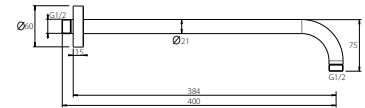

Wand-Brausearm 30

Art.-Nr.: 3591632
Oberfläche: Chrom
Maße: 300 mm
Listenpreis: 39,00 €