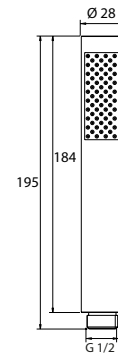

Handbrause

Art.-Nr.: 3590372
Oberfläche: Chrom
Maße: Ø 120 mm
Listenpreis: 70,50 €

- 5 Brausefunktionen: Normalstrahl, Massagestrahl, Sprühnebel, Normal- und Massagestrahl, Normalstrahl und Sprühnebel
- Rub Clean Reinigungsfunktion

Handbrause

Art.-Nr.: 3591262
Farbe: Chrom / Weiß
Maße: 120 x 120 mm
Listenpreis: 59,00 €

- 3 Brausefunktionen: Normalstrahl, Wellnessstrahl, Normal- und Wellnessstrahl
- Einstellung der Strahlarten durch „Select-Button“
- Rub Clean Reinigungsfunktion

Handbrause

Art.-Nr.: 3590102
Oberfläche: Chrom
Material: Messing
Maße: 184 x 28 x 28 mm
Listenpreis: 56,50 €

- Rub Clean Reinigungsfunktion

Handbrause

Art.-Nr.: 3591739
Oberfläche: Mattschwarz
Maße: rechteckig
Listenpreis: 69,00 €

- Rub Clean Reinigungsfunktion