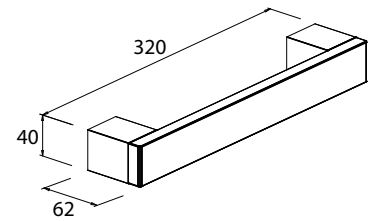

Handtuchstange 45

Art.-Nr.: 855010
Farbe: Chrom
Material: Zink
Befestigung: Schrauben
Maße: 20 x 450 x 55 mm
Listenpreis: 60,00 €

Badetuchstange 60

Art.-Nr.: 853910
Farbe: Chrom
Material: Zink
Befestigung: Schrauben
Maße: 20 x 600 x 55 mm
Listenpreis: 80,00 €