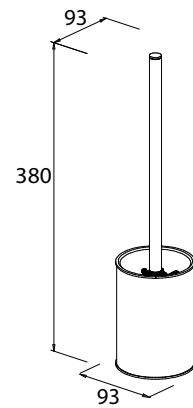

- Kunststoffbodenring, fußbodenschonend
- Kunststoffeinsatz, entnehmbar
- Rundkopfbürste, schwarz