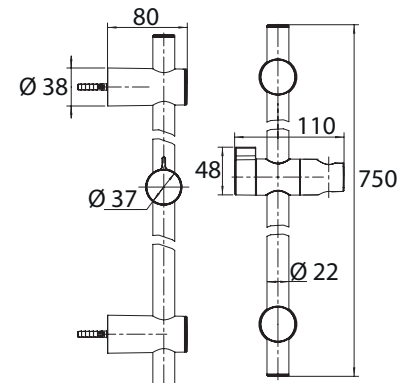

Brausestange 75

Art.-Nr.: 3590382
Oberfläche: Chrom
Maße: 750 mm
Listenpreis: 70,50 €

• Gleiter aus Kunststoff
• Variable Wandbefestigung: Höhe einstellbar