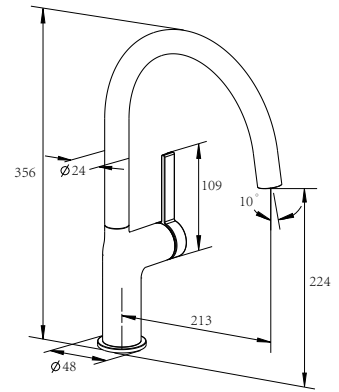

Badarmaturen

Dusche & Brause

Küchenarmaturen

Badaccessoires