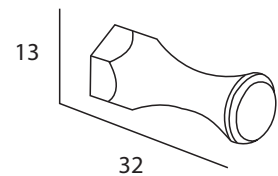

Haken

Art.-Nr.: 800210
Farbe: Chrom
Material: Messing
Befestigung: Schrauben
Listenpreis: 10,00 €

• Groß