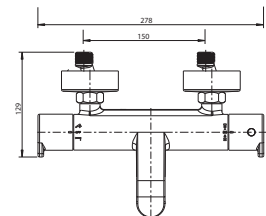

Wannenfüll- u. Brausearmatur

Art.-Nr.: 3519032
Oberfläche: Chrom
Listenpreis: 208,50 €

- 1/2" Anschluss für Handbrause
- Keramikkartusche
- Mit einstellbarer Heißwassersperre
- Mit Rückflussverhinderer nach DIN EN1717
- Mit Umsteller

Brausearmatur

Art.-Nr.: 3519042
Oberfläche: Chrom
Listenpreis: 163,50 €

- 1/2" Anschluss für Handbrause
- Keramikkartusche
- Mit einstellbarer Heißwassersperre
- Mit Rückflussverhinderer nach DIN EN1717

Wannenfüll- u. Brausethermostat

Art.-Nr.: 3518162
Oberfläche: Chrom
Listenpreis: 271,50 €

- 1/2" Anschluss für Handbrause
- 38°C-Verbrühungsschutz
- Keramisches Oberteil
- Mit integriertem Umsteller
- Mit Rückflussverhinderer nach DIN EN1717
- Rub Clean Reinigungsfunktion

Brausethermostat

Art.-Nr.: 3518092
Oberfläche: Chrom
Listenpreis: 225,00 €

- 1/2" Anschluss für Handbrause
- 38°C-Verbrühungsschutz
- Keramisches Oberteil
- Mit Rückflussverhinderer nach DIN EN1717