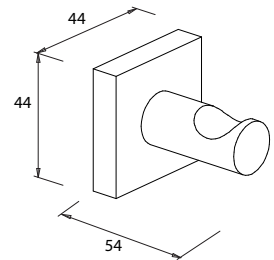

Küchenarmaturen