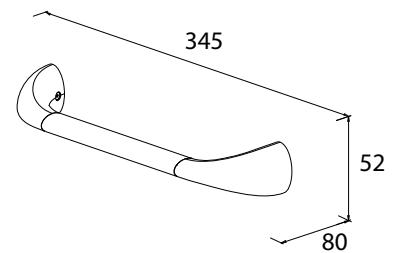

Handtuchstange 60

Art.-Nr.: 856910
Farbe: Chrom
Material: Zink
Befestigung: Schrauben
Listenpreis: 133,00 €