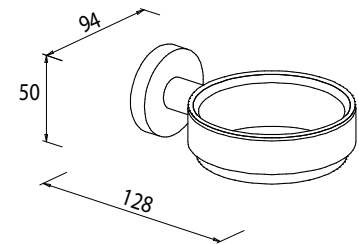

• 2 unterschiedlich große Kunststoff-Einsätze (Ø 80 mm und Ø 70 mm) für verschiedene Haartrocknergrößen

Handtuchstange 1-armig

Art.-Nr.: 778610
Farbe: Chrom
Material: Messing
Befestigung: Schrauben
Listenpreis: 58,00 €