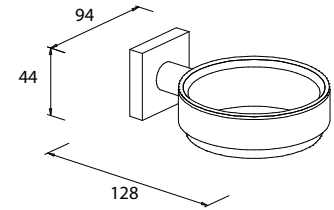

• 2 unterschiedlich große Kunststoff-Einsätze (Ø 80 mm und Ø 70 mm) für verschiedene Haartrocknergrößen

Handtuchstange 1-armig

Art.-Nr.: 753610
Farbe: Chrom
Material: Messing
Befestigung: Schrauben
Listenpreis: 58,00 €