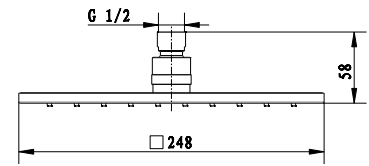

- Neigungswinkel verstellbar
- Rub Clean Reinigungsfunktion

Kopfbrause 25

Art.-Nr.: 3591619
Oberfläche: Mattschwarz
Material: Messing
Maße: 10 x 250 x 250 mm
Listenpreis: 294,50 €

- Neigungswinkel verstellbar
- Rub Clean Reinigungsfunktion