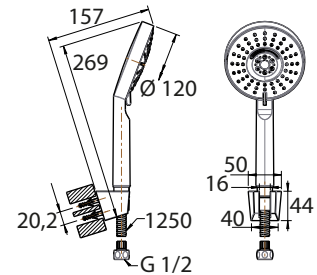

Dusche & Brause

Stangenset 64

Art.-Nr.: 3510262
Oberfläche: Chrom
Listenpreis: 51,00 €

- Beidseitig verdrehsicherer Brauseschlauch
- Inklusive Handbrause (Brausefunktionen, Rub Clean, Art.-Nr. 3510272) und Kunststoffschlauch (1500 mm, Art.-Nr. 3510282)

Wannenset

Art.-Nr.: 3590442
Oberfläche: Chrom
Listenpreis: 56,00 €

- Beidseitig verdrehsicherer Brauseschlauch
- Inklusive Wandhalter (Art.-Nr. 3590552), Handbrause (3 Brause" funktionen, Rub Clean, Art.-Nr. 3590342) und Kunststoffschlauch (1250 mm, Art.-Nr. 3590402)

Wannenset

Art.-Nr.: 3510252
Oberfläche: Chrom
Listenpreis: 31,00 €

- Beidseitig verdrehsicherer Brauseschlauch
- Inklusive Wandhalter, Handbrause (Rub Clean, Art.-Nr. 3510272) und Kunststoffschlauch (1500 mm, Art.-Nr. 3510282)

Handbrause

Art.-Nr.: 3510272
Oberfläche: Chrom
Material: Messing
Maße: Ø 80,6 mm
Listenpreis: 16,50 €

- Rub Clean Reinigungsfunktion