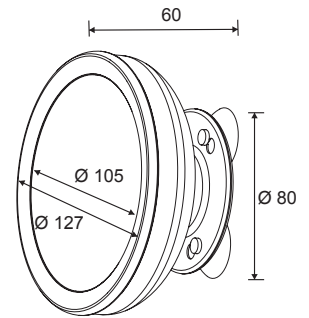

Kosmetikspiegel LARISA

Art.-Nr.: 411710
Farbe: Chrom
Befestigung: Saugen / Schrauben
Listenpreis: 73,50 €

- Abnehmbar
- Auch als Handspiegel verwendbar
- Inklusive Batterien (3xAAA)
- LED-Beleuchtung: langlebig und energiesparend
- Leuchtrand aus satiniertem Acryl
- Magnetisches Kugelgelenk: verstellbar
- Schalter auf der Spiegellrückseite

Badarmaturen