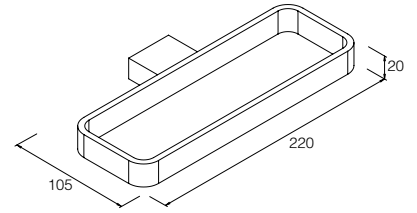

Handtuchhalter 2-armig

Art.-Nr.: 854010
Farbe: Chrom
Material: Zink
Befestigung: Schrauben
Listenpreis: **85,00 €**

- Schwenkbar

New York

Handtuchring

Art.-Nr.: 853810
Farbe: Chrom
Material: Zink
Befestigung: Schrauben
Listenpreis: 58,00 €