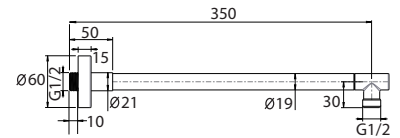

Wand-Brausearm 40

Art.-Nr.: 3590222
Oberfläche: Chrom
Maße: 400 mm
Listenpreis: 43,00 €

Wand-Brausearm 30

Art.-Nr.: 3591632
Oberfläche: Chrom
Maße: 300 mm
Listenpreis: 39,00 €

Wand-Brausearm 35

Art.-Nr.: 3591642
Oberfläche: Chrom
Maße: 350 mm
Listenpreis: 42,00 €