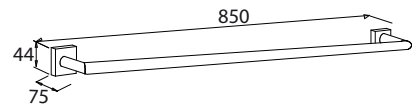

Badetuchstange 80

Art.-Nr.: 755299
Farbe: Mattschwarz
Material: Messing
Befestigung: Kleben / Schrauben
Listenpreis: **129,00 €**

WC-Papierhalter ohne Deckel

Art.-Nr.: 754099
Farbe: Mattschwarz
Material: Messing
Befestigung: Kleben / Schrauben
Listenpreis: **49,00 €**