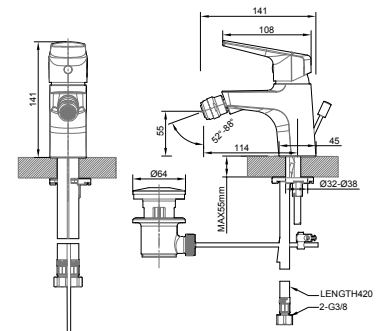

Bidetarmatur

Art.-Nr.: 3519022
Oberfläche: Chrom
Listenpreis: 208,50 €

- Ablaufgarnitur 1 1/4" mit Zugstange aus Edelstahl
- Keramikkartusche
- Rub Clean Reinigungsfunktion