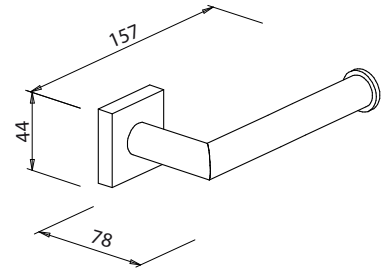

Badarmaturen