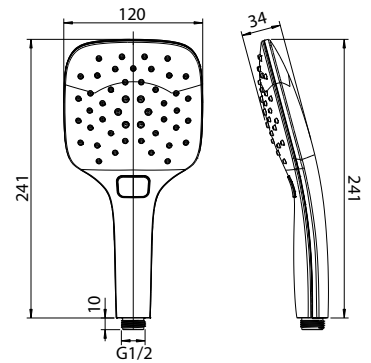

Handbrause

Art.-Nr.: 3510272
Oberfläche: Chrom
Material: Messing
Maße: Ø 80,6 mm
Listenpreis: 16,50 €

- Rub Clean Reinigungsfunktion

Handbrause

Art.-Nr.: 3590372
Oberfläche: Chrom
Maße: Ø 120 mm
Listenpreis: 70,50 €

- 5 Brausefunktionen: Normalstrahl, Massagestrahl, Sprühnebel, Normal- und Massagestrahl, Normalstrahl und Sprühnebel
- Rub Clean Reinigungsfunktion

Handbrause

Art.-Nr.: 3591262
Farbe: Chrom / Weiß
Maße: 120 x 120 mm
Listenpreis: 59,00 €

- 3 Brausefunktionen: Normalstrahl, Wellnessstrahl, Normal- und Wellnessstrahl
- Einstellung der Strahlarten durch „Select-Button“
- Rub Clean Reinigungsfunktion

Handbrause

Art.-Nr.: 3590102
Oberfläche: Chrom
Material: Messing
Maße: 184 x 28 x 28 mm
Listenpreis: 56,50 €