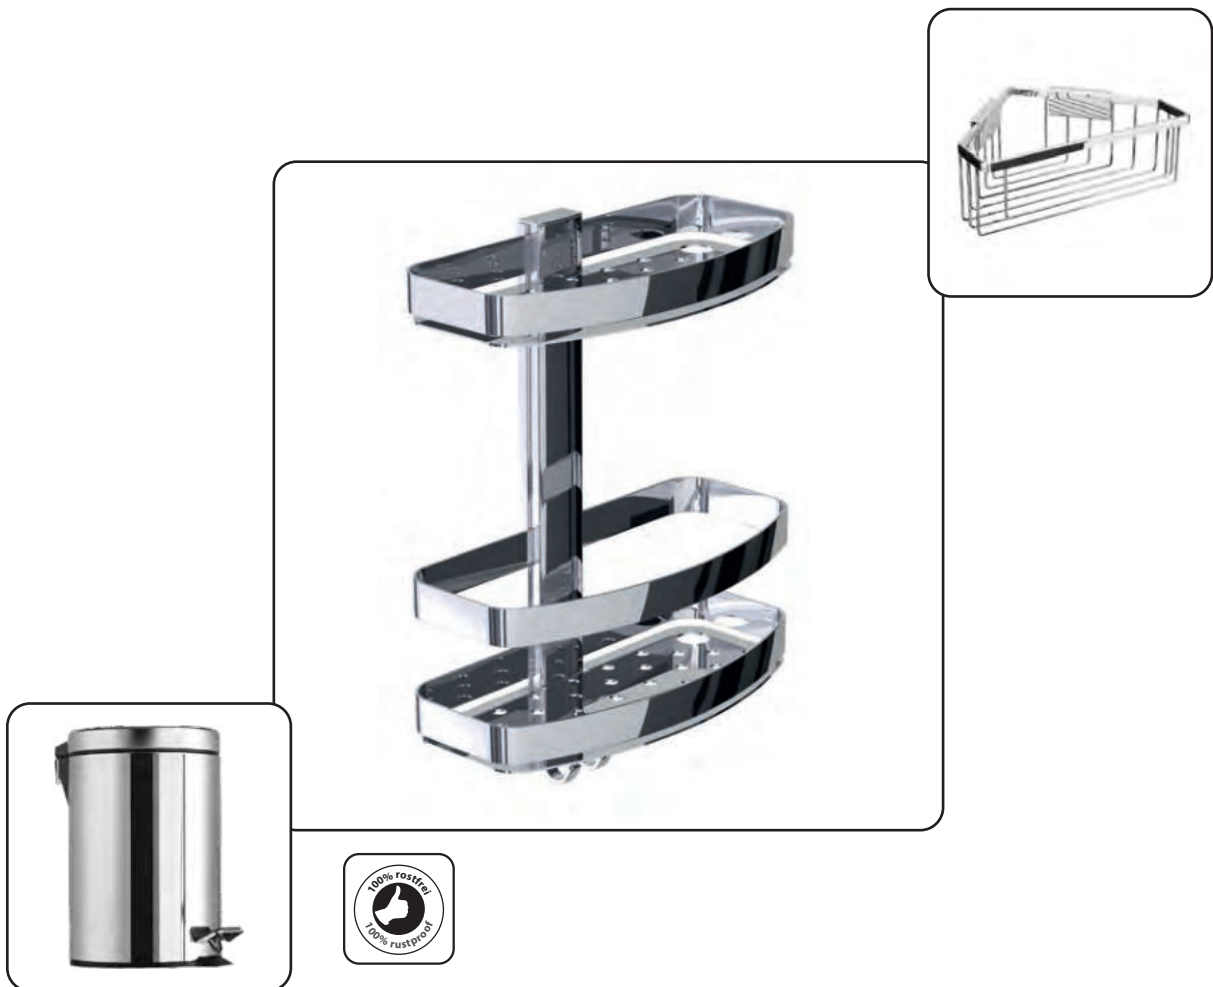

Körbe und Eimer

Körbe:

- Schnelles und einfaches Reinigen durch werkzeugloses Abhängen
- Langlebige, verchromte Oberfläche
- Messing-Serie
- Viele Körbe auch zum Kleben geeignet
- Inklusive Montagematerial zum Schrauben, Kleber ist separat erhältlich

Eimer:

- Soft-Close Automatik
- Sonderbeschichtung zum leichten Reinigen
- Widerstandsfähige, hochwertige Materialien aus Edelstahl

Körbe

Design Duschkorb

Art.-Nr.: 640910
Farbe: Chrom
Material: Messing
Befestigung: Kleben / Schrauben
Listenpreis: 135,00 €