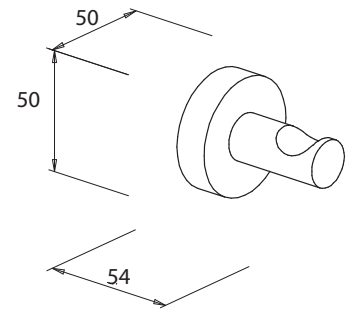

Dusche & Brause