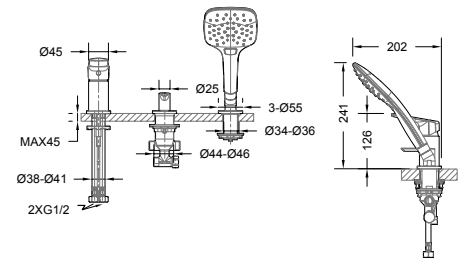

Dreiloch-Wannenrandarmatur ohne Wanneneinlauf

Art.-Nr.: 3519492
Oberfläche: Chrom
Listenpreis: 546,50 €

- Keramikkartusche
- Mit Handbrause 3591262
- Mit Rückflussverhinderer nach DIN EN1717
- Mit Umsteller

Fertigset für UP-Wannenfüll- u. Brausearmatur

Art.-Nr.: 3519052
Oberfläche: Chrom
Listenpreis: 325,50 €

- Einbau nur mit Multi-Box für UP (Art.-Nr. 3591011) möglich, bitte separat bestellen
- Inklusive Funktionsblock
- Mit einstellbarer Heißwassersperre
- Mit Rückflussverhinderer nach DIN EN1717
- Mit Umsteller
- Passende Brause Sets siehe unter Dusche & Brause

Fertigset für UP-Brausearmatur

Art.-Nr.: 3519062
Oberfläche: Chrom
Listenpreis: 286,00 €

- Einbau nur mit Multi-Box für UP (Art.-Nr. 3591011) möglich, bitte separat bestellen
- Inklusive Funktionsblock
- Mit einstellbarer Heißwassersperre
- Mit Rückflussverhinderer nach DIN EN1717
- Ohne Umsteller
- Passende Brause Sets siehe unter Dusche & Brause

Multi-Box für UP

Art.-Nr.: 3591011
Listenpreis: 172,00 €

- Einbautiefe: 69 – 92 mm
- Verlängerungen (25 mm und 45 mm) siehe unter Zubehör
- Notwendiges Zubehör für Art.-Nr. 3519052, 3519062