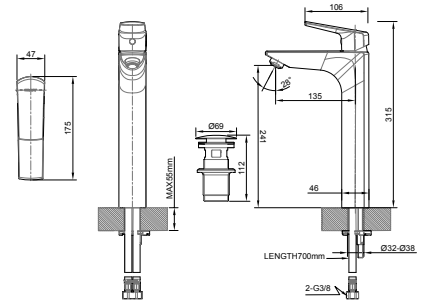

Waschtischarmatur hoch

Art.-Nr.: 3519212
Oberfläche: Chrom
Listenpreis: 336,50 €

- Ablaufgarnitur mit Klick-Funktion
- Durchlaufmenge 8 Liter/min
- Keramikkartusche
- Mit einstellbarer Heißwassersperre
- Rub Clean Reinigungsfunktion