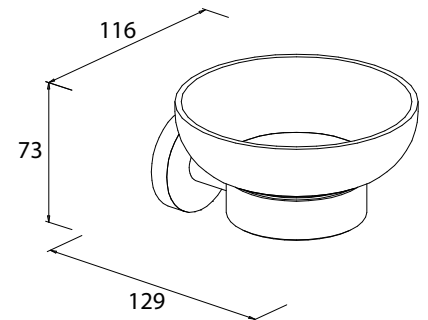

Flüssigseifenspender

Art.-Nr.: 778899
Farbe: Mattschwarz
Material: Messing
Befestigung: Kleben / Schrauben
Listenpreis: **107,50 €**

- Dämpfungsring, Kunststoff
- Flasche, Glas satiniert
- Pumpkopf, Messing