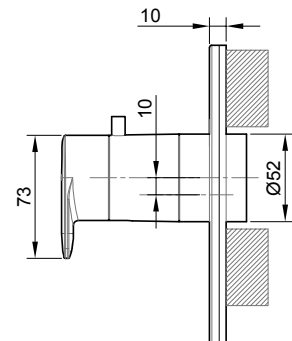

Fertigset für UP-Brausethermostat

Art.-Nr.: 3564082
Oberfläche: Chrom
Listenpreis: 591,50 €

- 38°C-Verbrühungsschutz
- Einbau nur mit Multi-Box für UP (Art.-Nr. 3591011) möglich, bitte separat bestellen
- Inklusive Funktionsblock
- Mit Rückflussverhinderer nach DIN EN1717
- Ohne Umsteller
- Passende Brause Sets siehe unter Dusche & Brause