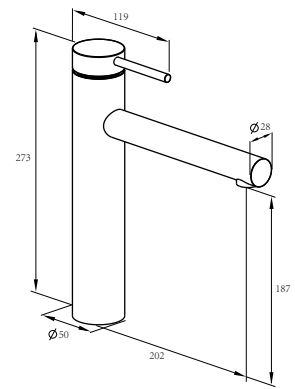

Spültischarmatur Klassik mit Auszugsbrause

Art.-Nr.: 3544278
Oberfläche: Edelstahl
Listenpreis: 451,00 €

- Massiver Edelstahl
- Keramikkartusche
- Herausziehbarer Brauseschlauch mit Schnellkupplung
- Permanente Umstellung von Laminarstrahl auf Brause
- Schwenkauslauf mit 120° Schwenkbegrenzung
- Werkzeuglos montierbares Gegengewicht