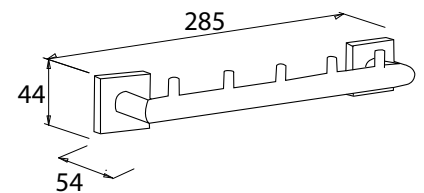

Hakenleiste

Art.-Nr.: 753110
Farbe: Chrom
Material: Messing
Befestigung: Kleben / Schrauben
Listenpreis: 69,50 €

• 5 Haken

Quaruna

Badewannengriff

Art.-Nr.: 753710
Farbe: Chrom
Material: Messing
Befestigung: Schrauben
Listenpreis: 66,00 €