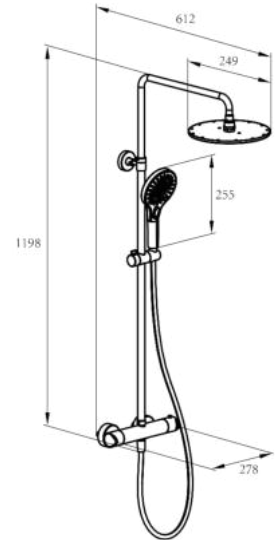

Thermostat-Duschsystem Round

Art.-Nr.: 3591492
Oberfläche: Chrom
Maße: 925 - 1145 mm
Listenpreis: **846,50 €**

- Beidseitig verdrehsicherer Brauseschlauch
- Höhenverstellbar
- Inklusive Brausethermostat
- Inklusive Kopfbrause aus Edelstahl (rund, 300 mm, Art.-Nr. 3590737), Handbrause (Art.-Nr. 3590342) und Kunststoffschlauch in Silber-Optik (1750 mm, Art.-Nr. 3590422)
- Mit integriertem Umsteller
- Mit Rückflussverhinderer nach DIN EN1717
- Rub Clean Reinigungsfunktion

Thermostat-Duschsystem Round

Art.-Nr.: 3591502
Oberfläche: Chrom
Maße: 930 - 1150 mm
Listenpreis: **818,00 €**

- Beidseitig verdrehsicherer Brauseschlauch
- Höhenverstellbar
- Inklusive Brausethermostat
- Inklusive Kopfbrause aus Edelstahl (rund, 250 mm, Art.-Nr. 3590717), Handbrause (Art.-Nr. 3590342) und Kunststoffschlauch in Silber-Optik (1750 mm, Art.-Nr. 3590422)
- Mit integriertem Umsteller
- Mit Rückflussverhinderer nach DIN EN1717
- Rub Clean Reinigungsfunktion

Stangenset 110

Art.-Nr.: 3590462
Oberfläche: Chrom
Maße: 1100 mm
Listenpreis: **138,00 €**

- Beidseitig verdrehsicherer Brauseschlauch
- Inklusive Brausestange (1100 mm, Art.-Nr. 3590392), Handbrause (3 Brausefunktionen, Rub Clean, Art.-Nr. 3590342) und Kunststoffschlauch (1750 mm, Art.-Nr. 3590412)
- Variable Wandbefestigung: Höhe einstellbar