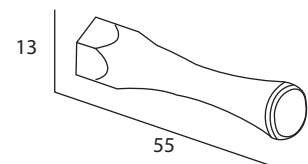

Handtuchhalter 2-armig

Art.-Nr.: 817010
Farbe: Chrom
Material: Zink
Befestigung: Schrauben
Listenpreis: 81,50 €

• Schwenkbar

Handtuchring

Art.-Nr.: 816810
Farbe: Chrom
Material: Zink
Befestigung: Schrauben
Listenpreis: 54,50 €

Haken

Art.-Nr.: 800110
Farbe: Chrom
Material: Messing
Befestigung: Schrauben
Listenpreis: 9,00 €

• Klein

Haken

Art.-Nr.: 800210
Farbe: Chrom
Material: Messing
Befestigung: Schrauben
Listenpreis: 10,00 €

• Groß