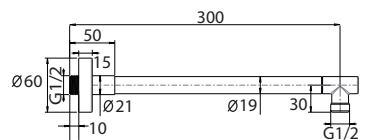

Wand-Brausearm 30

Art.-Nr.: 3590232
Oberfläche: Chrom
Maße: 290 mm
Listenpreis: 35,00 €

Wand-Brausearm 35

Art.-Nr.: 3590332
Oberfläche: Chrom
Maße: 350 mm
Listenpreis: 37,50 €

Wand-Brausearm 40

Art.-Nr.: 3590222
Oberfläche: Chrom
Maße: 400 mm
Listenpreis: 43,00 €

Wand-Brausearm 30

Art.-Nr.: 3591632
Oberfläche: Chrom
Maße: 300 mm
Listenpreis: 39,00 €