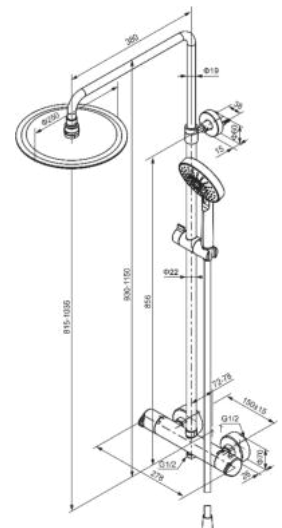

Thermostat-Duschsystem Round

Art.-Nr.: 3591502
Oberfläche: Chrom
Maße: 930 - 1150 mm
Listenpreis: **818,00 €**

- Beidseitig verdrehsicherer Brauseschlauch
- Höhenverstellbar
- Inklusive Brausethermostat
- Inklusive Kopfbrause aus Edelstahl (rund, 250 mm, Art.-Nr. 3590717), Handbrause (Art.-Nr. 3590342) und Kunststoffschlauch in Silber-Optik (1750 mm, Art.-Nr. 3590422)
- Mit integriertem Umsteller
- Mit Rückflussverhinderer nach DIN EN1717
- Rub Clean Reinigungsfunktion