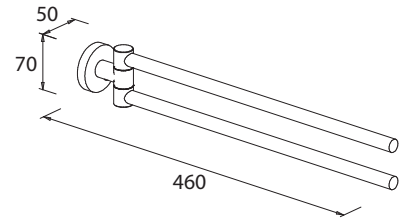

Badarmaturen