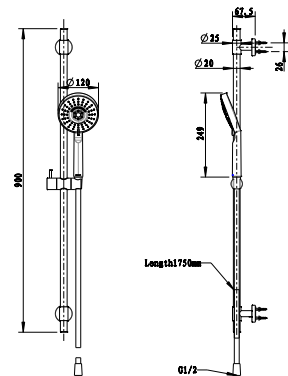

Stangenset 90

Art.-Nr.: 3591339
Oberfläche: Mattschwarz
Maße: 900 mm
Listenpreis: **287,00 €**

- Beidseitig verdrehsicherer Brauseschlauch
- Inklusive Brausestange, Handbrause (3 Brausefunktionen, Rub Clean, Art.-Nr. 3590349) und Kunststoffschlauch (1750 mm, Art.-Nr. 3590429)
- Variable Wandbefestigung: Höhe einstellbar