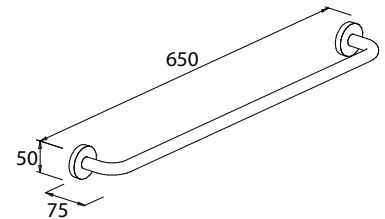

Badetuchstange 80 rund

Art.-Nr.: 764810
Farbe: Chrom
Material: Messing
Befestigung: Kleben / Schrauben
Maße: 50 x 850 x 75 mm
Listenpreis: **107,50 €**