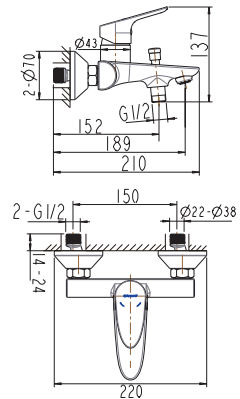

- Für große Hahnlöcher bis 39 mm
- Keramisches Oberteil
- Rub Clean Reinigungsfunktion

Wannenfüll- u. Brausearmatur

Art.-Nr.: 3516032
Oberfläche: Chrom
Listenpreis: 171,50 €

- 1/2" Anschluss für Handbrause
- Keramikkartusche
- Mit Rückflussverhinderer nach DIN EN1717
- Mit Umsteller
- Rub Clean Reinigungsfunktion