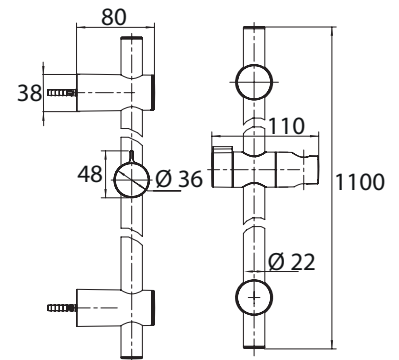

Brausestange 110

Art.-Nr.: 3590392
Oberfläche: Chrom
Maße: 1100 mm
Listenpreis: 86,50 €

• Gleiter aus Kunststoff
• Variable Wandbefestigung: Höhe einstellbar