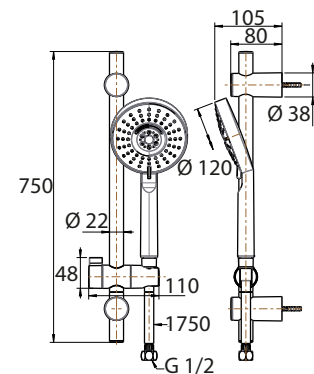

Stangenset 75

Art.-Nr.: 3590452
Oberfläche: Chrom
Maße: 750 mm
Listenpreis: **124,00 €**

- Beidseitig verdrehsicherer Brauseschlauch
- Inklusive Brausestange (750 mm, Art.-Nr. 3590382), Handbrause (3 Brausefunktionen, Rub Clean, Art.-Nr. 3590342), Kunststoffschlauch (1750 mm, Art.-Nr. 3590412)
- Variable Wandbefestigung: Höhe einstellbar