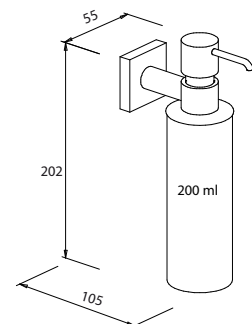

Flüssigseifenspender

Art.-Nr.: 754810
Farbe: Chrom
Material: Edelstahl
Befestigung: Kleben / Schrauben
Listenpreis: 126,00 €

- Pumpkopf, Edelstahl

Auslaufprodukt

Haartrocknerhalter

Art.-Nr.: 755010
Farbe: Chrom
Material: Messing
Befestigung: Kleben / Schrauben
Listenpreis: 63,50 €