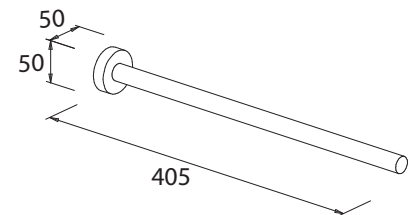

Flüssigseifenspender

Art.-Nr.: 777810
Farbe: Chrom
Material: Edelstahl
Befestigung: Kleben / Schrauben
Listenpreis: 126,00 €

• Pumpkopf, Edelstahl

Auslaufprodukt

Haartrocknerhalter

Art.-Nr.: 776310
Farbe: Chrom
Material: Messing
Befestigung: Kleben / Schrauben
Listenpreis: 63,50 €

• 2 unterschiedlich große Kunststoff-Einsätze (Ø 80 mm und Ø 70 mm) für verschiedene Haartrocknergrößen

Handtuchstange 1-armig

Art.-Nr.: 778610
Farbe: Chrom
Material: Messing
Befestigung: Schrauben
Listenpreis: 58,00 €

• Nicht zum Kleben