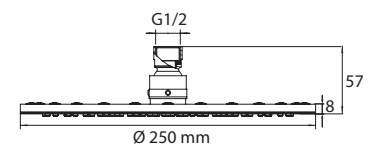

- Neigungswinkel verstellbar
- Rub Clean Reinigungsfunktion