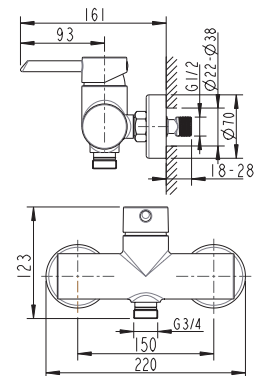

Spültischarmatur Palma

Art.-Nr.: 3516242
Oberfläche: Chrom
Listenpreis: 115,00 €

- Keramikkartusche
- Rub Clean Reinigungsfunktion
- Schwenkauslauf mit 120° Schwenkbegrenzung

Spültischarmatur (Niederdruck) Palma

Art.-Nr.: 3516262
Oberfläche: Chrom
Listenpreis: 157,50 €

- Nur für drucklose Wasserspeicher
- Keramikkartusche
- Schwenkauslauf mit 120° Schwenkbegrenzung

Spültischarmatur für Wandmontage, Aufputz Palma

Art.-Nr.: 3516342
Oberfläche: Chrom
Listenpreis: 128,50 €

- 3/4" Anschlussgewinde
- Ausläufe siehe unter Zubehör
- Keramikkartusche

Spültischarmatur für Wandmontage, Aufputz Berlin

Art.-Nr.: 3554352
Oberfläche: Chrom
Listenpreis: 246,00 €

- 3/4" Anschlussgewinde
- Ausläufe siehe unter Zubehör
- Keramikkartusche