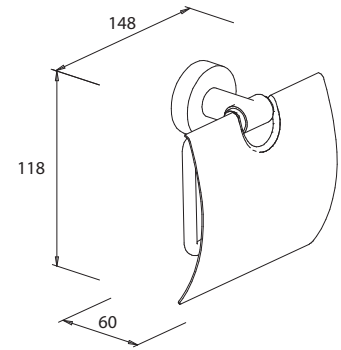

Dusche & Brause