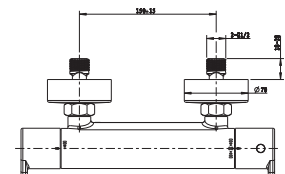

Wannenfüll- u. Brausearmatur

Art.-Nr.: 3519032
Oberfläche: Chrom
Listenpreis: 208,50 €

- 1/2" Anschluss für Handbrause
- Keramikkartusche
- Mit einstellbarer Heißwassersperre
- Mit Rückflussverhinderer nach DIN EN1717
- Mit Umsteller

Brausearmatur

Art.-Nr.: 3519042
Oberfläche: Chrom
Listenpreis: 163,50 €

- 1/2" Anschluss für Handbrause
- Keramikkartusche
- Mit einstellbarer Heißwassersperre
- Mit Rückflussverhinderer nach DIN EN1717

Wannenfüll- u. Brausethermostat

Art.-Nr.: 3518162
Oberfläche: Chrom
Listenpreis: 271,50 €

- 1/2" Anschluss für Handbrause
- 38°C-Verbrühungsschutz
- Keramisches Oberteil
- Mit integriertem Umsteller
- Mit Rückflussverhinderer nach DIN EN1717
- Rub Clean Reinigungsfunktion

Brausethermostat

Art.-Nr.: 3518092
Oberfläche: Chrom
Listenpreis: 225,00 €

- 1/2" Anschluss für Handbrause
- 38°C-Verbrühungsschutz
- Keramisches Oberteil
- Mit Rückflussverhinderer nach DIN EN1717