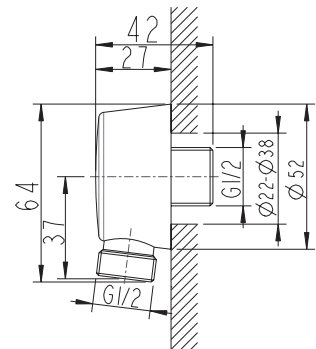

Art.-Nr.: 3591152
Oberfläche: Chrom
Listenpreis: 27,50 €

Brauseanschlusswinkel

Art.-Nr.: 3591162
Oberfläche: Chrom
Material: Messing
Listenpreis: 41,00 €

- Mit Rückflussverhinderer nach DIN EN1717

Brauseanschlusswinkel