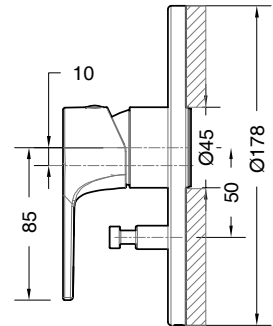

Fertigset für UP-Wannenfüll- u. Brausearmatur

Art.-Nr.: 3555052

Oberfläche: Chrom

Listenpreis: 336,50 €

- Einbau nur mit Multi-Box für UP (Art.-Nr. 3591011) möglich, bitte separat bestellen
- Inklusive Funktionsblock
- Mit einstellbarer Heißwassersperre
- Mit Rückflussverhinderer nach DIN EN1717
- Mit Umsteller
- Passende Brause Sets siehe unter Dusche & Brause