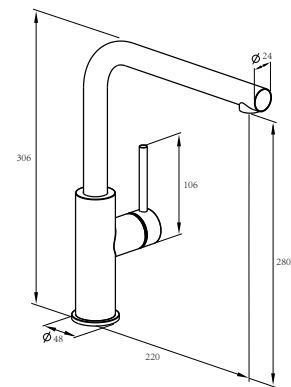

Spültischarmatur L-Auslauf

Art.-Nr.: 3544368
Oberfläche: Edelstahl
Listenpreis: 311,50 €

- Kaltstart
- Massiver Edelstahl
- Keramikkartusche
- Laminarstrahlregler
- Schwenkauslauf mit 120° Schwenkbegrenzung

Spültischarmatur L-Auslauf mit Auszugsbrause

Art.-Nr.: 3544378
Oberfläche: Edelstahl
Listenpreis: 412,00 €

- Kaltstart
- Massiver Edelstahl
- Keramikkartusche
- Herausziehbarer Brauseschlauch mit Schnellkupplung
- Permanente Umstellung von Laminarstrahl auf Brause
- Schwenkauslauf mit 120° Schwenkbegrenzung
- Werkzeuglos montierbares Gegengewicht

Spültischarmatur L-Auslauf Niederdruck

Art.-Nr.: 3544388BR
Oberfläche: Edelstahl
Listenpreis: 370,00 €

- Kaltstart
- Nur für drucklose Wasserspeicher
- Massiver Edelstahl
- Keramikkartusche
- Schwenkauslauf mit 120° Schwenkbegrenzung

Spültischarmatur L-Auslauf Unterfenster

Art.-Nr.: 3544588
Oberfläche: Edelstahl
Listenpreis: 386,50 €

- Kaltstart
- Massiver Edelstahl
- Keramikkartusche
- Laminarstrahlregler
- Schwenkauslauf mit 120° Schwenkbegrenzung
- Armatur ohne Werkzeug herausziehbar
- Resthöhe umgeklappt ca. 25 mm