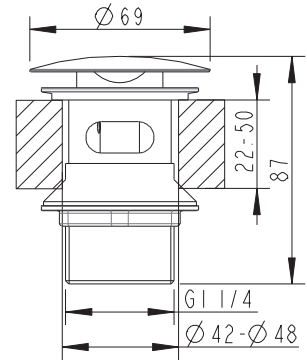

Ablaufgarnitur mit Klick-Funktion

Art.-Nr.: 3591172
Oberfläche: Chrom
Listenpreis: **32,50 €**

Unterputzelement für Waschtisch-Wandarmatur

Art.-Nr.: 3591001
Oberfläche: Chrom
Listenpreis: **188,00 €**

- 1/2" Anschlüsse
- Keramikkartusche
- Ohne Höhenausgleich

Zubehörartikel für: 3516462, 3517462, 3558462