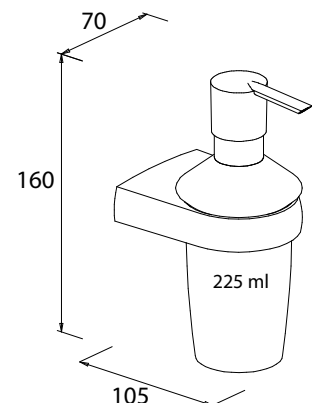

Magnetseifenhalter

Art.-Nr.: 816610
Farbe: Chrom
Material: Zink
Befestigung: Schrauben
Listenpreis: 30,50 €

• Ohne Dekoration

Seifenablage

Art.-Nr.: 817610
Farbe: Chrom
Material: Zink
Befestigung: Schrauben
Listenpreis: 55,50 €

• Schale, Glas klar

Flüssigseifenspender

Art.-Nr.: 816010
Farbe: Chrom
Material: Zink
Befestigung: Schrauben
Listenpreis: 95,50 €

• Dämpfungsring, Kunststoff
• Flasche, Glas satiniert
• Pumpkopf, Messing

Flüssigseifenspender

Art.-Nr.: 818910
Farbe: Chrom
Material: Zink
Befestigung: Schrauben
Listenpreis: 45,00 €

• Flasche, Kunststoff satiniert, mineralweiß
• Pumpkopf, Kunststoff