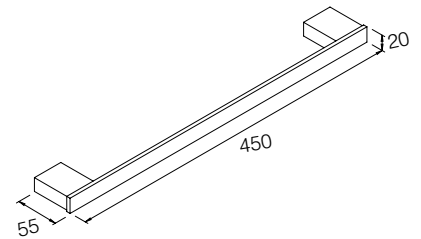

Handtuchstange 45

Art.-Nr.: 855010
Farbe: Chrom
Material: Zink
Befestigung: Schrauben
Maße: 20 x 450 x 55 mm
Listenpreis: 60,00 €

Badetuchstange 60

Art.-Nr.: 853910
Farbe: Chrom
Material: Zink
Befestigung: Schrauben
Maße: 20 x 600 x 55 mm
Listenpreis: 80,00 €