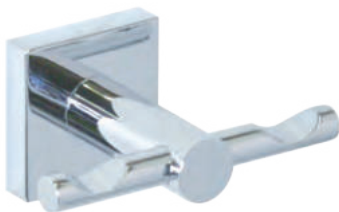

Doppelhaken

Art.-Nr.: 755310
Farbe: Chrom
Material: Messing
Befestigung: Kleben / Schrauben
Listenpreis: 30,50 €