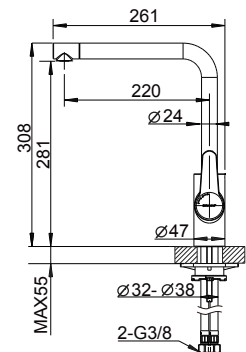

Spültischarmatur Oslo

Art.-Nr.: 3517872
Oberfläche: Chrom
Listenpreis: **219,50 €**

- Kaltstart
- Keramikkartusche
- Luftsprudler mit verstellbarer Schwenkplatte
- Schwenkauslauf mit 120° Schwenkbegrenzung

Auslaufprodukt!