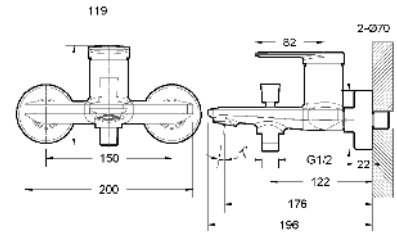

Milano mattschwarz

Wannenfüll- und Brausearmatur

Art.-Nr.: 3564039
Farbe: Mattschwarz
Listenpreis: 338,50 €

- 1/2" Anschluss für Handbrause
- Keramikkartusche mit einstellbarer Heißwassersperre
- Mit Rückflussverhinderer nach DIN EN1717
- Mit Umsteller
- Strahlregler M24 x 1

Brausearmatur

Art.-Nr.: 3564049
Farbe: Mattschwarz
Listenpreis: 288,00 €

- 1/2" Anschluss für Handbrause
- Keramikkartusche mit einstellbarer Heißwassersperre
- Mit Rückflussverhinderer nach DIN EN1717
- Mit Umsteller
- Strahlregler M24 x 1

Brausethermostat

Art.-Nr.: 3518099
Farbe: Mattschwarz
Material: Messing
Listenpreis: 334,00 €

- 1/2" Anschluss für Handbrause
- 38°C-Verbrühungsschutz
- Keramisches Oberteil
- Mit Rückflussverhinderer nach DIN EN1717

Fertigset für UP-Wannenfüll- u. Brausearmatur

Art.-Nr.: 3564059
Farbe: Mattschwarz
Listenpreis: 404,50 €

- Einbau nur mit Multi-Box für UP (Art.-Nr. 3591011) möglich, bitte separat bestellen
- Inklusive Funktionsblock
- Mit einstellbarer Heißwassersperre
- Mit Rückflussverhinderer nach DIN EN1717
- Mit Umsteller
- Passende Brause Sets siehe unter Dusche & Brause