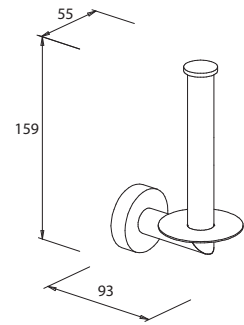

WC-Papierreserverollenhalter eckig

Art.-Nr.: 779210
Farbe: Chrom
Material: Messing
Befestigung: Kleben / Schrauben
Listenpreis: 40,00 €

- Eckig
- Für eine Rolle