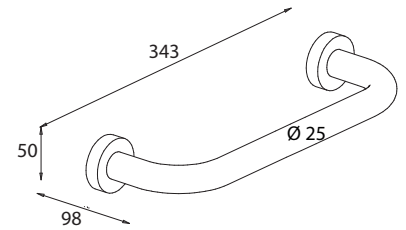

- Belastbar bis 120 kg
- Nicht zum Kleben

Badetuchstange 60

Art.-Nr.: 778599
Farbe: Mattschwarz
Material: Messing
Befestigung: Kleben / Schrauben
Listenpreis: 111,00 €

Badetuchstange 80

Art.-Nr.: 777599
Farbe: Mattschwarz
Material: Messing
Befestigung: Kleben / Schrauben
Listenpreis: 129,00 €