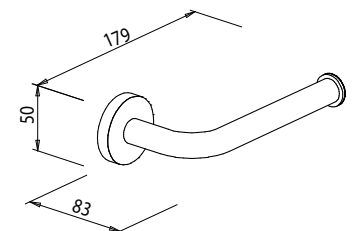

WC-Papierhalter ohne Deckel eckig

Art.-Nr.: 779010
Farbe: Chrom
Material: Messing
Befestigung: Kleben / Schrauben
Listenpreis: 37,00 €

• Rechts

WC-Papierhalter ohne Deckel rund

Art.-Nr.: 765210
Farbe: Chrom
Material: Messing
Befestigung: Kleben / Schrauben
Listenpreis: 41,00 €

• Links

WC-Papierhalter ohne Deckel rund

Art.-Nr.: 765110
Farbe: Chrom
Material: Messing
Befestigung: Kleben / Schrauben
Listenpreis: 41,00 €

• Rechts

WC-Papierhalter mit Deckel

Art.-Nr.: 778910
Farbe: Chrom
Material: Messing
Befestigung: Kleben / Schrauben
Listenpreis: 68,50 €

• Beidseitig montierbar