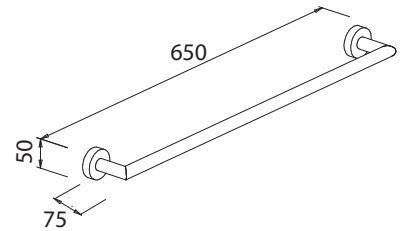

Badetuchstange 45 eckig

Art.-Nr.: 763810
Farbe: Chrom
Material: Messing
Befestigung: Kleben / Schrauben
Maße: 50 x 500 x 75 mm
Listenpreis: **77,50 €**

Badetuchstange 60 eckig

Art.-Nr.: 778510
Farbe: Chrom
Material: Messing
Befestigung: Kleben / Schrauben
Maße: 50 x 650 x 75 mm
Listenpreis: **89,50 €**

Badetuchstange 80 eckig

Art.-Nr.: 777510
Farbe: Chrom
Material: Messing
Befestigung: Kleben / Schrauben
Maße: 50 x 845 x 75 mm
Listenpreis: **103,00 €**

Handtuchstange 30 rund

Art.-Nr.: 764510
Farbe: Chrom
Material: Messing
Befestigung: Kleben / Schrauben
Maße: 50 x 350 x 75 mm
Listenpreis: **69,50 €**