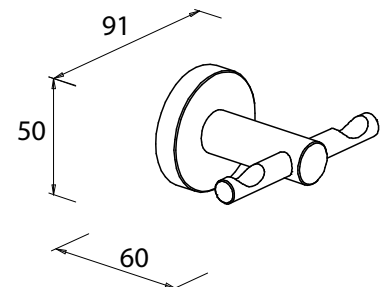

Doppelhaken

Art.-Nr.: 763310
Farbe: Chrom
Material: Messing
Befestigung: Kleben / Schrauben
Listenpreis: 30,50 €