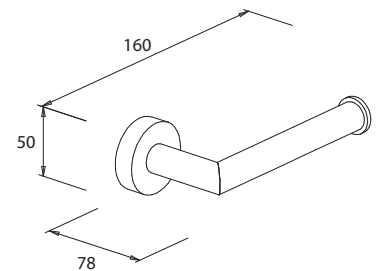

WC-Papierhalter ohne Deckel

Art.-Nr.: 779080
Farbe: Edelstahlfinish
Material: Messing
Befestigung: Kleben / Schrauben
Listenpreis: **49,00 €**