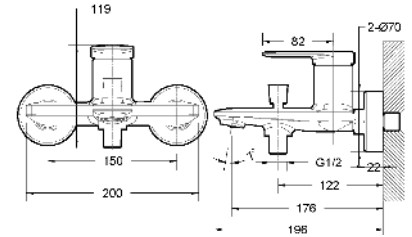

- 1/2" Anschluss für Handbrause
- Keramikkartusche mit einstellbarer Heißwassersperre
- Mit Rückflussverhinderer nach DIN EN1717
- Mit Umsteller
- Strahlregler M24 x 1

Brausearmatur

Art.-Nr.: 3564042
Oberfläche: Chrom
Listenpreis: 241,50 €