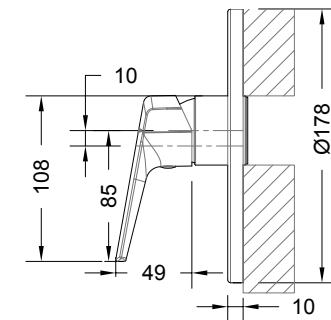

Art.-Nr.: 3519062
Oberfläche: Chrom
Listenpreis: 286,00 €

- Einbau nur mit Multi-Box für UP (Art.-Nr. 3591011) möglich, bitte separat bestellen
- Inklusive Funktionsblock
- Mit einstellbarer Heißwassersperre
- Mit Rückflussverhinderer nach DIN EN1717
- Ohne Umsteller
- Passende Brause Sets siehe unter Dusche & Brause