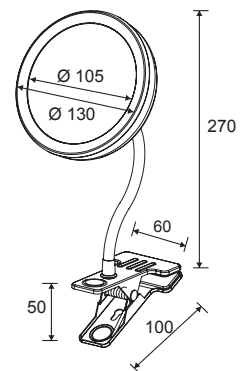

Kosmetikspiegel SERRES

Art.-Nr.: 417010
Farbe: Chrom
Befestigung: Freistehend / Schrauben
Listenpreis: **58,00 €**

- Auch als Handspiegel verwendbar
- Haltegriff: keine Fingerabdrücke
- Magnetisches Kugelgelenk: verstellbar
- Rutschhemmender Sockel mit Kratzschutz

Auslaufprodukt!

Kosmetikspiegel ARTA

Art.-Nr.: 415110
Farbe: Chrom
Befestigung: Saugen / Freistehend
Listenpreis: **58,00 €**

- Abnehmbar
- Flexibler Spiralarm
- Zwei Spiegelflächen

Kosmetikspiegel TRIPOLI

Art.-Nr.: 417410
Farbe: Chrom
Befestigung: Schrauben
Listenpreis: **189,50 €**

- 360° drehbar
- Hochstabiler Gelenkarm mit bis zu 15 kg belastbar
- Verdeckte Verschraubung
- Zwei Spiegelflächen

Kosmetikspiegel ALIMOS

Art.-Nr.: 411610
Farbe: Chrom
Befestigung: Klemmen
Listenpreis: **81,50 €**

- Auch als Handspiegel verwendbar
- Flexibler Spiralarm
- Inklusive Batterien (3xAAA)
- LED-Beleuchtung: langlebig und energiesparend
- Magnetisches Kugelgelenk: verstellbar
- Schalter auf der Spiegelrückseite
- Stabile Klemme mit Kratzschutz