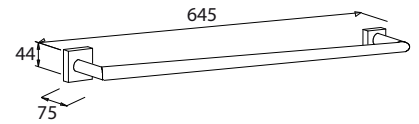

Badetuchstange 80

Art.-Nr.: 755299
Farbe: Mattschwarz
Material: Messing
Befestigung: Kleben / Schrauben
Listenpreis: **129,00 €**

WC-Papierhalter ohne Deckel

Art.-Nr.: 754099
Farbe: Mattschwarz
Material: Messing
Befestigung: Kleben / Schrauben
Listenpreis: **49,00 €**