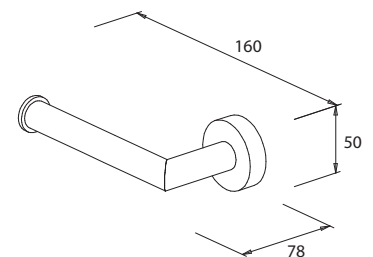

WC-Papierhalter ohne Deckel

Art.-Nr.: 779899
Farbe: Mattschwarz
Material: Messing
Befestigung: Kleben / Schrauben
Listenpreis: 49,00 €

- Links