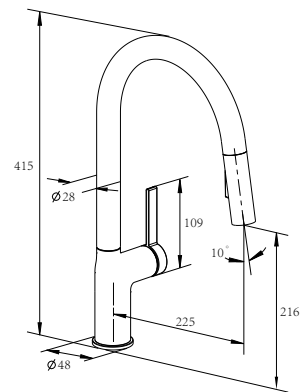

Dusche & Brause

Küchenarmaturen

Badaccessoires

Vielseitiges Design.
Einfach installiert.
Zeitlos schön.

Torino Spültischarmatur Klassik
Mattschwarz Art.-Nr. 3521309

Torino mattschwarz

- Organische Designelemente gepaart mit zeitloser Eleganz
- Vielseitiges Design: Ob modern, klassisch oder minimalistisch - Torino passt sich ihrem Stil perfekt an.
- Formvielfalt: Erhältlich in allen drei wesentlichen Armaturenformen - für jeden Anspruch die ideale Lösung
- Besonders einfacher Einbau dank Schnellkupplung und werkzeuglos montierbarem Gegengewicht