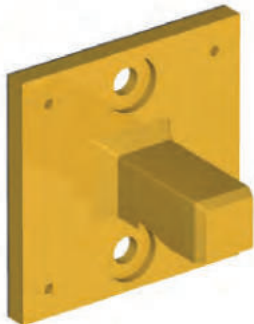

Wandadapter

Art.-Nr.: 122702
Farbe: Messing
Material: Messing
Befestigung: Kleben / Schrauben
Maße: 44 x 44 mm
Listenpreis: 8,00 €

- Bohrlochabstand: 28 mm
- Passend für: 745610, 754010
- Hinweis: Eine der geraden Flächen der Aufnahme parallel zum Boden montieren um einen waagerechten Sitz des Accessoires zu gewährleisten