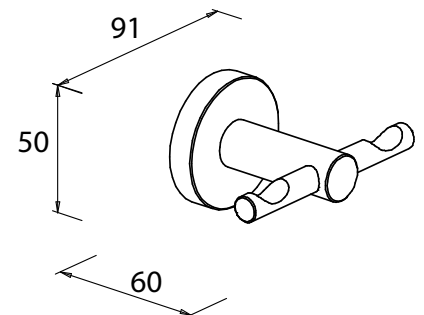

Doppelhaken

Art.-Nr.: 763399
Farbe: Mattschwarz
Material: Messing
Befestigung: Kleben / Schrauben
Listenpreis: 36,00 €