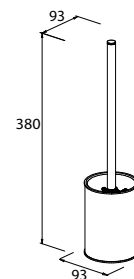

Power Kleber

Art.-Nr.: 129941
Farbe: Weiß
Listenpreis: **5,50 €**

- Rückstandslos entfernbar
- Tube ausreichend für 2 Wandadapter

Ersatzprodukte und Zubehör

Glas

Art.-Nr.: 126251
Farbe: Mineralweiß
Material: Glas, satiniert
Maße: 100 x 67 x 67 mm
Listenpreis: 18,50 €
Ersatzartikel für: 764110, 778210