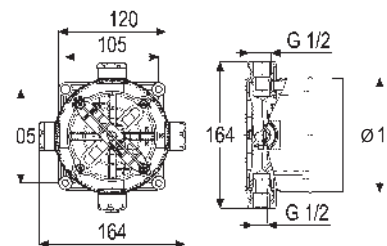

Multi-Box für UP

Art.-Nr.: 3591011

Listenpreis: **172,00 €**

- Einbautiefe: 69 – 92 mm
- Verlängerungen (25 mm und 45 mm) siehe unter Zubehör
- Zubehör ab Seite 85
- Notwendiges Zubehör für 3516052, 3516062, 3516072, 3516082