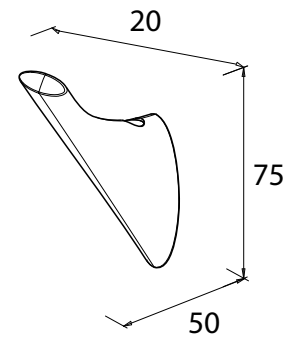

Badewannengriff

Art.-Nr.: 858710
Farbe: Chrom
Material: Zink
Befestigung: Schrauben
Listenpreis: 79,00 €