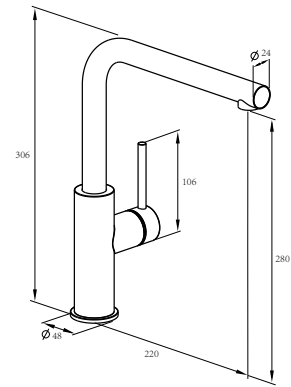

Spültischarmatur L-Auslauf mit Auszugsbrause

Art.-Nr.: 3544378
Oberfläche: Edelstahl
Listenpreis: 412,00 €

- Kaltstart
- Massiver Edelstahl
- Keramikkartusche
- Herausziehbarer Brauseschlauch mit Schnellkupplung
- Permanente Umstellung von Laminarstrahl auf Brause
- Schwenkauslauf mit 120° Schwenkbegrenzung
- Werkzeuglos montierbares Gegengewicht