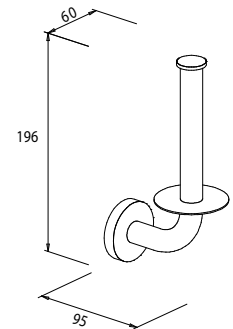

WC-Papierreserverollenhalter rund

Art.-Nr.: 765310
Farbe: Chrom
Material: Messing
Befestigung: Kleben / Schrauben
Listenpreis: 43,00 €

- Für eine Rolle
- Rund