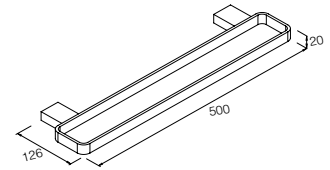

Badetuchstange 80

Art.-Nr.: 854310
Farbe: Chrom
Material: Zink
Befestigung: Schrauben
Maße: 20 x 800 x 55 mm
Listenpreis: 92,00 €

Doppelte Badetuchstange 50

Art.-Nr.: 855210
Farbe: Chrom
Material: Zink
Befestigung: Schrauben
Maße: 20 x 500 x 126 mm
Listenpreis: **113,00 €**