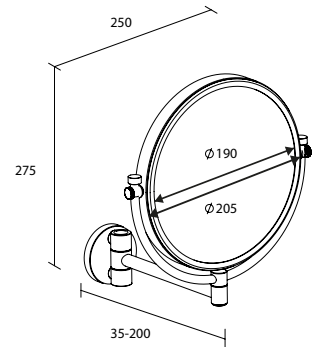

Art.-Nr.: 417410
Farbe: Chrom
Befestigung: Schrauben
Listenpreis: **189,50 €**

- 360° drehbar
- Hochstabiler Gelenkarm mit bis zu 15 kg belastbar
- Verdeckte Verschraubung
- Zwei Spiegelflächen

Kosmetikspiegel ALIMOS