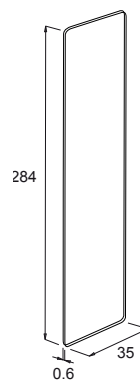

Sichtblende

Art.-Nr.: 120410
Farbe: Chrom
Material: Edelstahl
Befestigung: Selbstklebend
Listenpreis: **4,00 €**
Zubehörartikel für: 642810, 643310