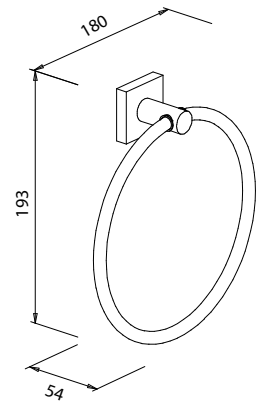

• Nicht zum Kleben

Handtuchhalter 2-armig

Art.-Nr.: 745610
Farbe: Chrom
Material: Messing
Befestigung: Schrauben
Listenpreis: 85,00 €

• Nicht zum Kleben
 • Schwenkbar

Handtuchring

Art.-Nr.: 753410
Farbe: Chrom
Material: Messing
Befestigung: Kleben / Schrauben
Listenpreis: 58,00 €