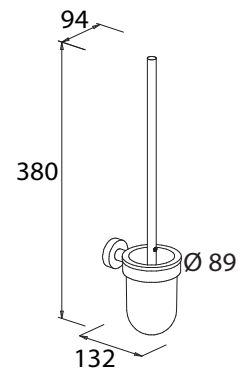

Badaccessoires