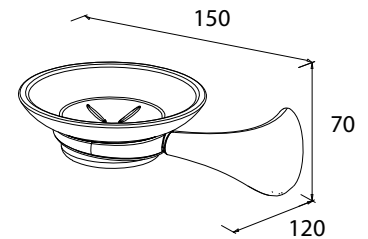

Flüssigseifenspender

Art.-Nr.: 858910
Farbe: Chrom
Material: Zink
Befestigung: Schrauben
Listenpreis: **86,50 €**

- Dämpfungsring, Kunststoff
- Flasche, Glas satiniert
- Pumpkopf, Messing