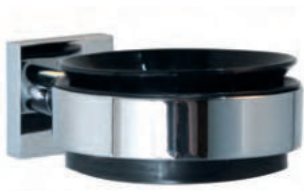

Flüssigseifenspender

Art.-Nr.: 754810
Farbe: Chrom
Material: Edelstahl
Befestigung: Kleben / Schrauben
Listenpreis: 126,00 €

- Pumpkopf, Edelstahl

Auslaufprodukt

Haartrocknerhalter

Art.-Nr.: 755010
Farbe: Chrom
Material: Messing
Befestigung: Kleben / Schrauben
Listenpreis: 63,50 €