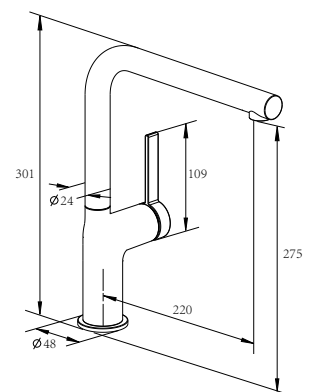

Spültischarmatur Klassik

Art.-Nr.: 3521249
Oberfläche: Mattschwarz
Listenpreis: **228,00 €**

- Keramikkartusche
- Luftsprudler
- Schwenkauslauf 360° drehbar

Spültischarmatur L-Auslauf

Art.-Nr.: 3521369
Oberfläche: Mattschwarz
Listenpreis: **186,00 €**

- Kaltstart
- Keramikkartusche
- Luftsprudler
- Schwenkauslauf mit 180° Schwenkbegrenzung

Spültischarmatur L-Auslauf mit Auszugsbrause

Art.-Nr.: 3521379
Oberfläche: Mattschwarz
Listenpreis: **250,50 €**

- Kaltstart
- Keramikkartusche
- Laminarstrahlregler
- Schwenkauslauf mit 180° Schwenkbegrenzung
- Herausziehbarer Brauseschlauch mit Schnellkupplung
- Permanente Umstellung von Laminarstrahl auf Brause
- Werkzeuglos montierbares Gegengewicht

Spültischarmatur L-Auslauf Niederdruck

Art.-Nr.: 3521389
Oberfläche: Mattschwarz
Listenpreis: **250,50 €**

- Nur für drucklose Wasserspeicher
- Kaltstart
- Keramikkartusche
- Luftsprudler
- Schwenkauslauf mit 180° Schwenkbegrenzung