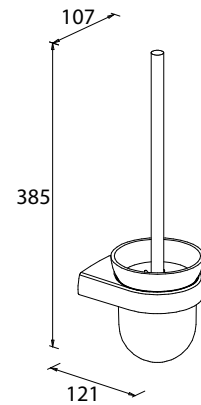

WC-Wandgarnitur

Art.-Nr.: 818410
Farbe: Chrom
Material: Kunststoff
Befestigung: Schrauben
Listenpreis: 42,00 €

- Kunststoffhalterung
- Rundkopfbürste, schwarz
- Schale, Kunststoff satiniert