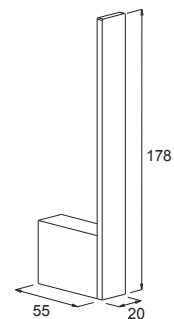

• Für eine Rolle