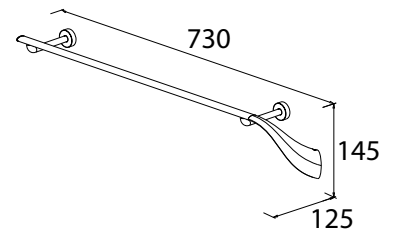

Art.-Nr.: 856910
Farbe: Chrom
Material: Zink
Befestigung: Schrauben
Listenpreis: 133,00 €

Doppelte Badetuchstange 60

Art.-Nr.: 858210
Farbe: Chrom
Material: Zink
Befestigung: Schrauben
Maße: 148 x 731 x 204 mm
Listenpreis: 199,50 €