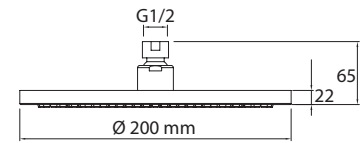

- Neigungswinkel verstellbar
- Rub Clean Reinigungsfunktion