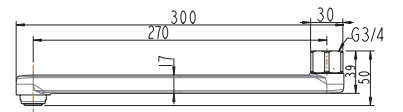

• Rub Clean Reinigungsfunktion
Zubehörartikel für: 3516342, 3517342, 3554352