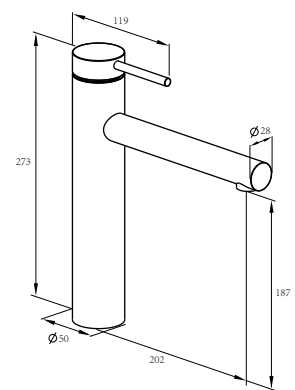

Spültischarmatur Klassik

Art.-Nr.: 3544248
Oberfläche: Edelstahl
Listenpreis: 350,00 €

- Massiver Edelstahl
- Keramikkartusche
- Laminarstrahlregler
- Schwenkauslauf mit 120° Schwenkbegrenzung

Spültischarmatur Klassik mit Auszugsbrause

Art.-Nr.: 3544278
Oberfläche: Edelstahl
Listenpreis: 451,00 €

- Massiver Edelstahl
- Keramikkartusche
- Herausziehbarer Brauseschlauch mit Schnellkupplung
- Permanente Umstellung von Laminarstrahl auf Brause
- Schwenkauslauf mit 120° Schwenkbegrenzung
- Werkzeuglos montierbares Gegengewicht

Spültischarmatur Klassik Niederdruck

Art.-Nr.: 3544268
Oberfläche: Edelstahl
Listenpreis: 380,50 €

- Nur für drucklose Wasserspeicher
- Massiver Edelstahl
- Keramikkartusche
- Schwenkauslauf mit 120° Schwenkbegrenzung

Spültischarmatur Klassik Unterfenster

Art.-Nr.: 3544288
Oberfläche: Edelstahl
Listenpreis: 398,50 €

- Massiver Edelstahl
- Keramikkartusche
- Schwenkauslauf mit 120° Schwenkbegrenzung
- Armatur ohne Werkzeug herausziehbar
- Resthöhe umgeklappt ca. 25 mm