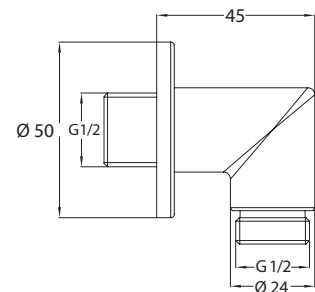

Auslauf

Art.-Nr.: 3591142
Oberfläche: Chrom
Maße: 151 mm
Listenpreis: 174,50 €

- Mit Rückflussverhinderer nach DIN EN1717
- Mit Umsteller
- Rub Clean Reinigungsfunktion

Übergangsnippel

Art.-Nr.: 3591152
Oberfläche: Chrom
Listenpreis: 27,50 €

Brauseanschlusswinkel

Art.-Nr.: 3591162
Oberfläche: Chrom
Material: Messing
Listenpreis: 41,00 €

- Mit Rückflussverhinderer nach DIN EN1717

Brauseanschlusswinkel

Art.-Nr.: 3590042
Oberfläche: Chrom
Material: Messing
Listenpreis: 32,50 €

- Mit Rückflussverhinderer nach DIN EN1717