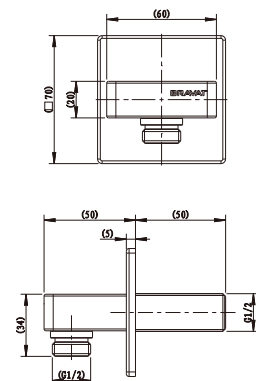

Kopfbrause 25

Art.-Nr.: 3591619
Oberfläche: Mattschwarz
Material: Messing
Maße: 10 x 250 x 250 mm
Listenpreis: 294,50 €

- Neigungswinkel verstellbar
- Rub Clean Reinigungsfunktion

Brauseanschlusswinkel

Art.-Nr.: 3590042
Oberfläche: Chrom
Material: Messing
Listenpreis: 32,50 €

- Mit Rückflussverhinderer nach DIN EN1717

Brauseanschlusswinkel

Art.-Nr.: 3591162
Oberfläche: Chrom
Material: Messing
Listenpreis: 41,00 €

- Mit Rückflussverhinderer nach DIN EN1717

Brauseanschlusswinkel

Art.-Nr.: 3591709
Oberfläche: Mattschwarz
Material: Messing
Listenpreis: 70,00 €