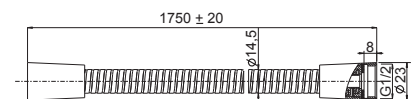

Brauseschlauch 175

Art.-Nr.: 3590429
Oberfläche: Mattschwarz
Material: Kunststoff
Maße: 1 750 mm
Listenpreis: 43,50 €

- Beidseitig verdrehsicherer Brauseschlauch
- Beidseitig mit konischer Mutter
- Geprüft nach DIN EN 1113
- Kunststoffschlauch in schwarz