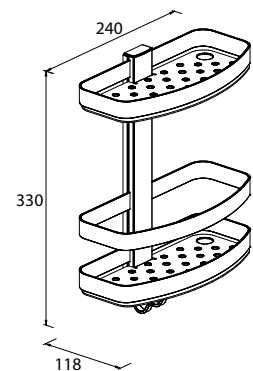

Design Duschkorb doppelt

Art.-Nr.: 641010
Farbe: Chrom
Material: Messing
Befestigung: Kleben / Schrauben
Listenpreis: 229,50 €

- 2 Etagen
- Abnehmbar
- Doppelhaken an der Unterseite
- Einfache Reinigung
- Öffnung im Boden für Rasierer und andere Utensilien
- Verdeckte Verschraubung
- Hängende Installation mit Haken möglich (Art.-Nr. 641510), bitte Sichtblende (Art.-Nr. 129310) mitbestellen