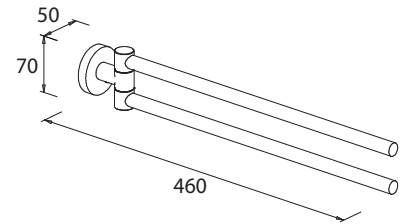

Handtuchstange 1-armig

Art.-Nr.: 778699
Farbe: Mattschwarz
Material: Messing
Befestigung: Schrauben
Listenpreis: **69,00 €**

- Nicht zum Kleben

Varuna mattschwarz

Handtuchhalter 2-armig

Art.-Nr.: 779699
Farbe: Mattschwarz
Material: Messing
Befestigung: Schrauben
Listenpreis: 107,50 €