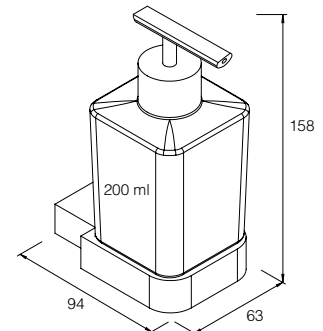

Handtuchhalter 2-armig

Art.-Nr.: 854010
Farbe: Chrom
Material: Zink
Befestigung: Schrauben
Listenpreis: **85,00 €**

- Schwenkbar

New York

Handtuchring

Art.-Nr.: 853810
Farbe: Chrom
Material: Zink
Befestigung: Schrauben
Listenpreis: 58,00 €