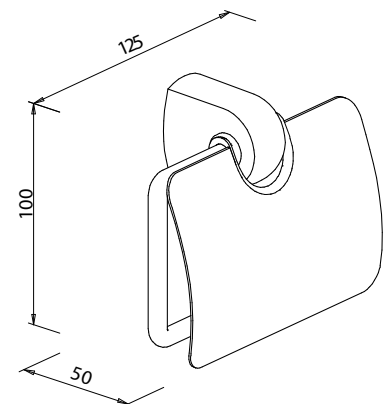

Badewannengriff

Art.-Nr.: 817110
Farbe: Chrom
Material: Zink
Befestigung: Schrauben
Listenpreis: 69,50 €

Badetuchstange 60

Art.-Nr.: 816910
Farbe: Chrom
Material: Zink
Befestigung: Schrauben
Maße: 44 x 615 x 70 mm
Listenpreis: 80,00 €

Badetuchstange 80

Art.-Nr.: 819310
Farbe: Chrom
Material: Zink
Befestigung: Schrauben
Maße: 44 x 815 x 70 mm
Listenpreis: 87,50 €

WC-Papierhalter mit Deckel

Art.-Nr.: 817910
Farbe: Chrom
Material: Zink
Befestigung: Schrauben
Listenpreis: 59,00 €

• Beidseitig montierbar