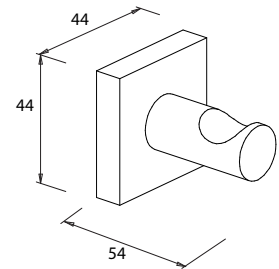

Doppelhaken

Art.-Nr.: 755310
Farbe: Chrom
Material: Messing
Befestigung: Kleben / Schrauben
Listenpreis: 30,50 €