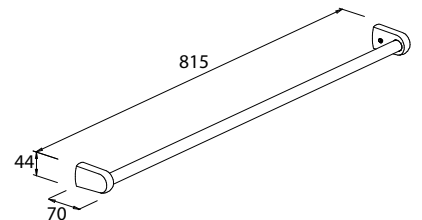

WC-Papierhalter mit Deckel

Art.-Nr.: 817910
Farbe: Chrom
Material: Zink
Befestigung: Schrauben
Listenpreis: 59,00 €

• Beidseitig montierbar