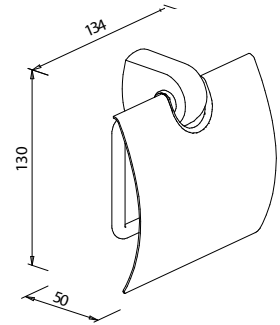

WC-Wandgarnitur

Art.-Nr.: 818310
Farbe: Chrom
Material: Zink
Befestigung: Schrauben
Listenpreis: 92,00 €

- Dämpfungsring, Kunststoff
- Messinghalterung
- Rundkopfbürste, schwarz
- Tropfschale, Glas satiniert