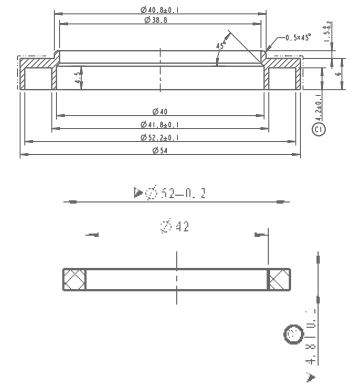

Sockel für Waschtischarmatur

Art.-Nr.: 3500922
Farbe: Chrom
Listenpreis: 12,00 €