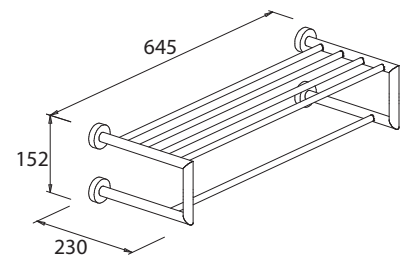

Doppelte Badetuchstange 60 rund

Art.-Nr.: 764910
Farbe: Chrom
Material: Messing
Befestigung: Kleben / Schrauben
Maße: 50 x 650 x 127 mm
Listenpreis: **113,00 €**

Handtuchablage 60

Art.-Nr.: 776710
Farbe: Chrom
Material: Messing
Befestigung: Kleben / Schrauben
Maße: 159 x 644 x 230 mm
Listenpreis: **221,50 €**

Handtuchablage 60

Art.-Nr.: 779110
Farbe: Chrom
Material: Messing
Befestigung: Kleben / Schrauben
Maße: 152 x 645 x 230 mm
Listenpreis: **219,50 €**

WC-Papierhalter ohne Deckel eckig

Art.-Nr.: 779810
Farbe: Chrom
Material: Messing
Befestigung: Kleben / Schrauben
Listenpreis: **37,00 €**

• Links