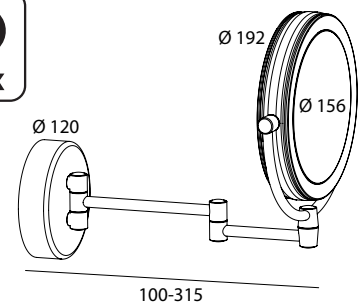

Kosmetikspiegel SITIA Akku

Art.-Nr.: 417510
Farbe: Chrom
Befestigung: Schrauben
Listenpreis: 286,00 €

- 360° drehbar
- Aufladbar ohne Demontage
- Automatisches Ausschalten nach 10 min.
- Drei Helligkeitsstufen per Knopfdruck
- Inklusive AC/DC Adapter (1,70 m)
- Inklusive wiederaufladbarem Akku
- LED-Beleuchtung: langlebig und energiesparend
- Leuchtrand aus satiniertem Acryl
- Mit verlängerter Akku-Laufzeit
- Schalter am Wandgehäuse
- Stabiler Doppelgelenkarm: verstellbar und schmal einklappbar