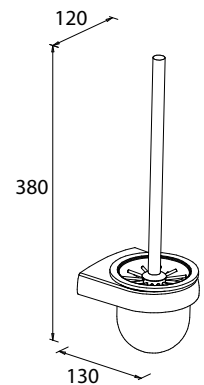

WC-Papierhalter mit Deckel

Art.-Nr.: 818210
Farbe: Chrom
Material: Zink
Befestigung: Schrauben
Listenpreis: 92,00 €

- Beidseitig montierbar
- Besonders massive Ausführung
- Gedämpfte Absenkung

WC-Wandgarnitur

Art.-Nr.: 818310
Farbe: Chrom
Material: Zink
Befestigung: Schrauben
Listenpreis: 92,00 €

- Dämpfungsring, Kunststoff
- Messinghalterung
- Rundkopfbürste, schwarz
- Tropfschale, Glas satiniert

WC-Wandgarnitur

Art.-Nr.: 818410
Farbe: Chrom
Material: Kunststoff
Befestigung: Schrauben
Listenpreis: 42,00 €

- Kunststoffhalterung
- Rundkopfbürste, schwarz
- Schale, Kunststoff satiniert

Ersatzprodukte und Zubehör

Glas

Art.-Nr.: 122801
Farbe: Transparent
Material: Glas, zylinderförmig, klar
Maße: 111 x 65 x 65 mm
Listenpreis: 20,00 €
Ersatzartikel für: 816110, 816210