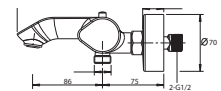

Wannenfüll- u. Brausethermostat

Art.-Nr.: 3518162
Oberfläche: Chrom
Listenpreis: 271,50 €

- 1/2" Anschluss für Handbrause
- 38°C-Verbrühungsschutz
- Keramisches Oberteil
- Mit integriertem Umsteller
- Mit Rückflussverhinderer nach DIN EN1717
- Rub Clean Reinigungsfunktion