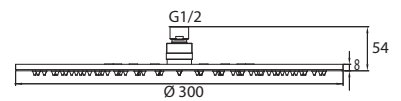

Kopfbrause 25

Art.-Nr.: 3590617
Oberfläche: Chrom
Material: Edelstahl
Maße: 5 x 250 x 250 mm
Listenpreis: 202,50 €

- Neigungswinkel verstellbar
- Rub Clean Reinigungsfunktion