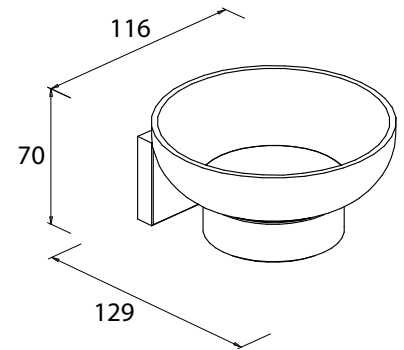

Seifenablage

Art.-Nr.: 753399
Farbe: Mattschwarz
Material: Messing
Befestigung: Kleben / Schrauben
Listenpreis: 73,00 €

- Dämpfungsring, Kunststoff
- Glas, satiniert

Flüssigseifenspender

Art.-Nr.: 753899
Farbe: Mattschwarz
Material: Messing
Befestigung: Kleben / Schrauben
Listenpreis: 107,50 €

- Dämpfungsring, Kunststoff
- Flasche, Glas satiniert
- Pumpkopf, Messing