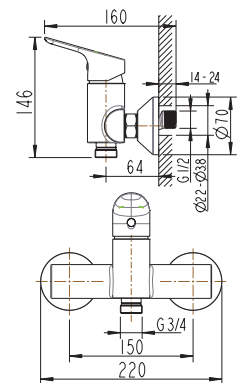

Spültischarmatur für Wandmontage, Aufputz Berlin

Art.-Nr.: 3554352
Oberfläche: Chrom
Listenpreis: 246,00 €

- 3/4" Anschlussgewinde
- Ausläufe siehe unter Zubehör
- Keramikkartusche