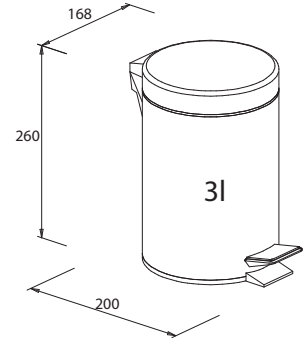

Körbe und Eimer

Kosmetikeimer Soft-Close

Art.-Nr.: 639710
Farbe: Chrom
Material: Metall
Listenpreis: 39,00 €

- Außen-Tragegriff
- Belastbares Pedal
- Kunststoff-Inneneimer, herausnehmbar
- Kunststoffbodenring, fußbodenschonend
- Rund
- Schließt sanft und leise dank Soft-Close Automatik
- Strapazierfähige und leicht zu reinigende Oberfläche