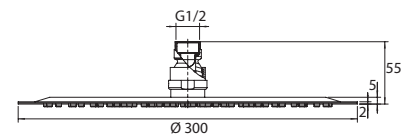

Kopfbrause 20

Art.-Nr.: 3590162
Oberfläche: Chrom
Material: Kunststoff
Maße: Ø 200 mm
Listenpreis: 64,50 €

- Neigungswinkel verstellbar
- Rub Clean Reinigungsfunktion

Kopfbrause 25

Art.-Nr.: 3590717
Oberfläche: Chrom
Material: Edelstahl
Maße: Ø 250 mm
Listenpreis: 202,50 €

- Neigungswinkel verstellbar
- Rub Clean Reinigungsfunktion

Kopfbrause 30

Art.-Nr.: 3590737
Oberfläche: Chrom
Material: Edelstahl
Maße: Ø 300 mm
Listenpreis: 231,00 €

- Neigungswinkel verstellbar
- Rub Clean Reinigungsfunktion

Kopfbrause 25

Art.-Nr.: 3590872
Oberfläche: Chrom
Material: Messing
Maße: Ø 250 mm
Listenpreis: 231,00 €

- Neigungswinkel verstellbar
- Rub Clean Reinigungsfunktion