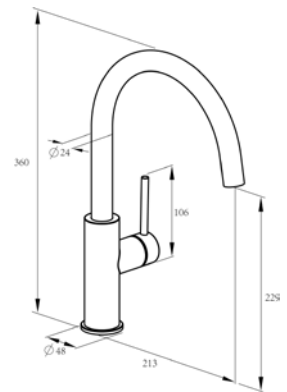

Spültischarmatur U-Auslauf mit Auszugsbrause

Art.-Nr.: 3544328
Oberfläche: Edelstahl
Listenpreis: **412,00 €**

- Kaltstart
- Massiver Edelstahl
- Keramikkartusche
- Herausziehbarer Brauseschlauch mit Schnellkupplung
- Permanente Umstellung von Laminarstrahl auf Brause
- Schwenkauslauf mit 120° Schwenkbegrenzung
- Werkzeuglos montierbares Gegengewicht