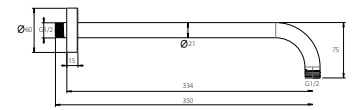

Wand-Brausearm 13

Art.-Nr.: 3590252
Oberfläche: Chrom
Maße: 130 mm
Listenpreis: 29,50 €

Wand-Brausearm 30

Art.-Nr.: 3590232
Oberfläche: Chrom
Maße: 290 mm
Listenpreis: 35,00 €

Wand-Brausearm 35

Art.-Nr.: 3590332
Oberfläche: Chrom
Maße: 350 mm
Listenpreis: 37,50 €