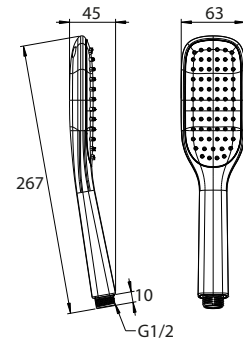

Handbrause

Art.-Nr.: 3590082
Oberfläche: Chrom
Maße: Ø 100 mm
Listenpreis: 29,00 €

• Rub Clean Reinigungsfunktion

Handbrause

Art.-Nr.: 3500682
Farbe: Chrom
Maße: 267 x 63 x 45 mm
Listenpreis: 25,50 €

• Rub Clean Reinigungsfunktion

Brausestange 110

Art.-Nr.: 3590392
Oberfläche: Chrom
Maße: 1100 mm
Listenpreis: 86,50 €

• Gleiter aus Kunststoff
• Variable Wandbefestigung: Höhe einstellbar

Brausestange 75

Art.-Nr.: 3590382
Oberfläche: Chrom
Maße: 750 mm
Listenpreis: 70,50 €