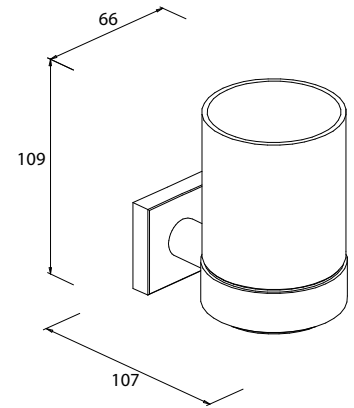

Glashalter

Art.-Nr.: 753299
Farbe: Mattschwarz
Material: Messing
Befestigung: Kleben / Schrauben
Listenpreis: 63,00 €

- Dämpfungsring, Kunststoff
- Glas, satiniert