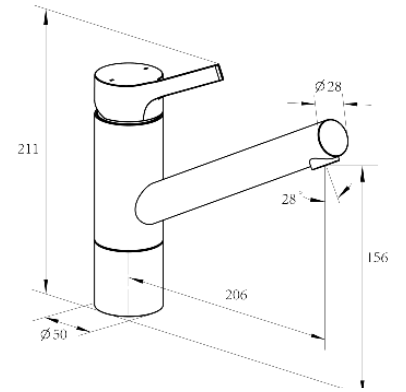

Spültischarmatur L-Auslauf

Art.-Nr.: 3521369
Oberfläche: Mattschwarz
Listenpreis: **186,00 €**

- Kaltstart
- Keramikkartusche
- Luftsprudler
- Schwenkauslauf mit 180° Schwenkbegrenzung