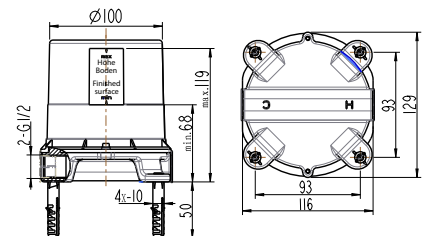

Grundkörper für freistehende Wannenfüllarmatur

Art.-Nr.: 3591061
Listenpreis: **167,50 €**

- Bitte mitbestellen!

Zubehörartikel für: 3554222, 3558222, 3562192