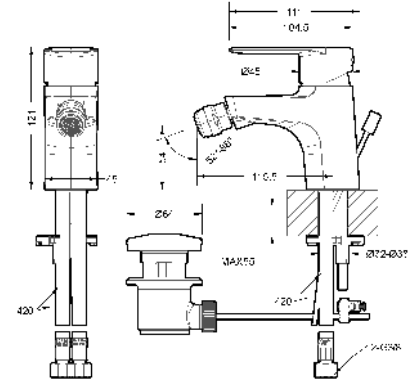

Art.-Nr.: 3564022
Oberfläche: Chrom
Listenpreis: 258,50 €

- Ablaufgarnitur 1 1/4" mit Zugstange aus Edelstahl
- Heißwassersperre
- Keramikkartusche
- Rub Clean Reinigungsfunktion