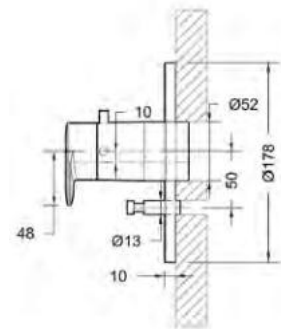

Fertigset für UP-Wannenfüll- u. Brausethermostat

Art.-Nr.: 3564072
Oberfläche: Chrom
Listenpreis: 618,00 €

- 38°C-Verbrühungsschutz
- Einbau nur mit Multi-Box für UP (Art.-Nr. 3591011) möglich, bitte separat bestellen
- Inklusive Funktionsblock
- Mit Rückflussverhinderer nach DIN EN1717
- Mit Umsteller
- Passende Brause Sets siehe unter Dusche & Brause