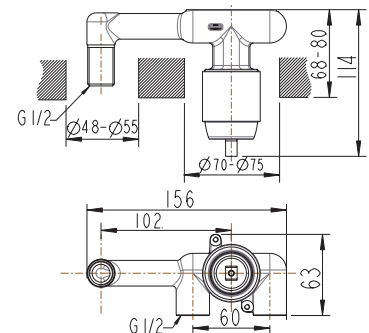

Art.-Nr.: 3591001
Oberfläche: Chrom
Listenpreis: 188,00 €

- 1/2" Anschlüsse
- Keramikkartusche
- Ohne Höhenausgleich
- Notwendiges Zubehör für Art. Nr. 3564462

Bidetarmatur

Art.-Nr.: 3564022
Oberfläche: Chrom
Listenpreis: 258,50 €