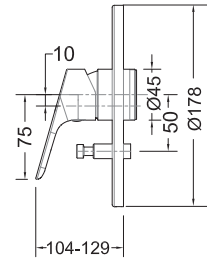

Fertigset für UP-Wannenfüll- u. Brausethermostat

Art.-Nr.: 3516052
Oberfläche: Chrom
Listenpreis: 292,00 €

- Einbau nur mit Multi-Box für UP (Art.-Nr. 3591011) möglich, bitte separat bestellen
- Inklusive Funktionsblock
- Mit einstellbarer Heißwassersperre
- Mit Rückflussverhinderer nach DIN EN1717
- Mit Umsteller
- Passende Brause Sets siehe unter Dusche & Brause