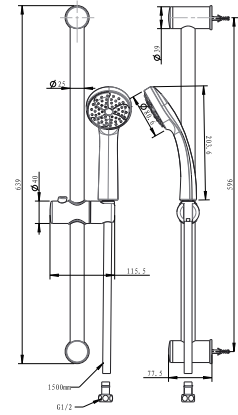

Dusche & Brause

Stangenset 64

Art.-Nr.: 3510262
Oberfläche: Chrom
Listenpreis: 51,00 €

- Beidseitig verdrehsicherer Brauseschlauch
- Inklusive Handbrause (Brausefunktionen, Rub Clean, Art.-Nr. 3510272) und Kunststoffschlauch (1500 mm, Art.-Nr. 3510282)