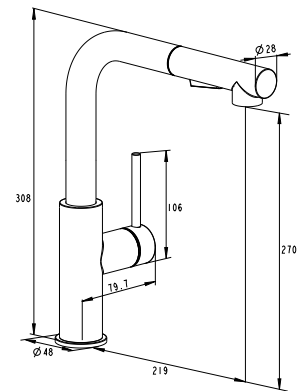

Spültischarmatur U-Auslauf

Art.-Nr.: 3544308
Oberfläche: Edelstahl
Listenpreis: **311,50 €**

- Kaltstart
- Massiver Edelstahl
- Keramikkartusche
- Laminarstrahlregler
- Schwenkauslauf mit 120° Schwenkbegrenzung