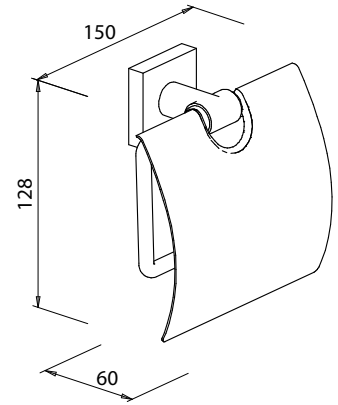

Badarmaturen

WC-Papierreserverollenhalter

Art.-Nr.: 754299
Farbe: Mattschwarz
Material: Messing
Befestigung: Kleben / Schrauben
Listenpreis: 58,00 €

- Für eine Rolle