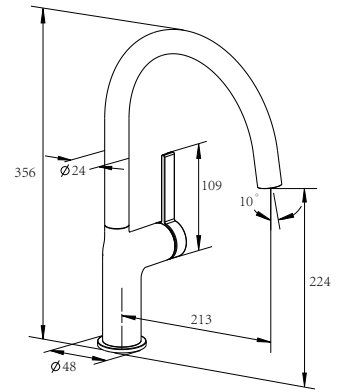

Badarmaturen