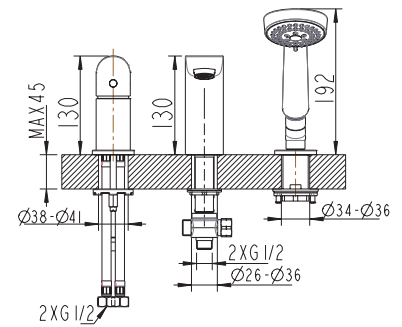

Brausearmatur

Art.-Nr.: 3516042

Oberfläche: Chrom

Listenpreis: 128,50 €

- 1/2" Anschluss für Handbrause
- Keramikkartusche
- Mit Rückflussverhinderer nach DIN EN1717

Wannenfüll- u. Brausethermostat

Art.-Nr.: 3518162