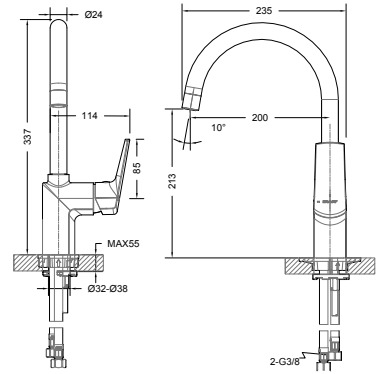

Spültischarmatur mit Auszugsauslauf Berlin

Art.-Nr.: 3554242
Oberfläche: Chrom
Listenpreis: **367,00 €**

- Kaltstart
- Keramikkartusche
- Mit Rückflussverhinderer nach DIN EN1717
- Rub Clean Reinigungsfunktion
- Schwenkauslauf mit 120° Schwenkbegrenzung