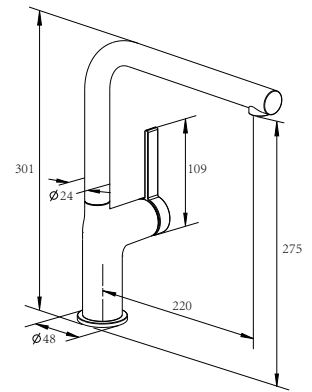

Spültischarmatur L-Auslauf mit Auszugsbrause

Art.-Nr.: 3521379
Oberfläche: Mattschwarz
Listenpreis: **250,50 €**

- Kaltstart
- Keramikkartusche
- Laminarstrahlregler
- Schwenkauslauf mit 180° Schwenkbegrenzung
- Herausziehbarer Brauseschlauch mit Schnellkupplung
- Permanente Umstellung von Laminarstrahl auf Brause
- Werkzeuglos montierbares Gegengewicht