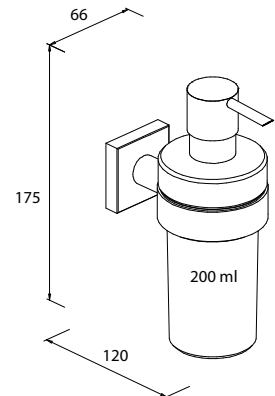

Glashalter

Art.-Nr.: 753299
Farbe: Mattschwarz
Material: Messing
Befestigung: Kleben / Schrauben
Listenpreis: 63,00 €

- Dämpfungsring, Kunststoff
- Glas, satiniert

Seifenablage

Art.-Nr.: 753399
Farbe: Mattschwarz
Material: Messing
Befestigung: Kleben / Schrauben
Listenpreis: 73,00 €

- Dämpfungsring, Kunststoff
- Glas, satiniert

Flüssigseifenspender

Art.-Nr.: 753899
Farbe: Mattschwarz
Material: Messing
Befestigung: Kleben / Schrauben
Listenpreis: 107,50 €

- Dämpfungsring, Kunststoff
- Flasche, Glas satiniert
- Pumpkopf, Messing

Handtuchstange 1-armig

Art.-Nr.: 753699
Farbe: Mattschwarz
Material: Messing
Befestigung: Schrauben
Listenpreis: 69,00 €

- Nicht zum Kleben