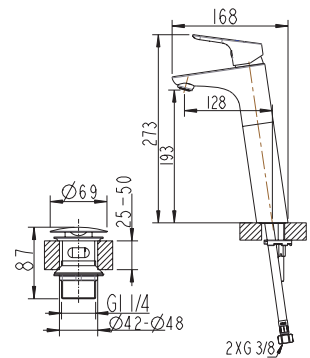

Waschtischarmatur mit hohem Auslauf

Art.-Nr.: 3517002
Oberfläche: Chrom
Listenpreis: 243,50 €

- Seitliche Bedienung
- Flat Hebel
- Ablaufgarnitur mit Zugstange
- Kaltstart
- Keramikkartusche
- Rub Clean Reinigungsfunktion
- Schwenkauslauf mit 120° Schwenkbegrenzung