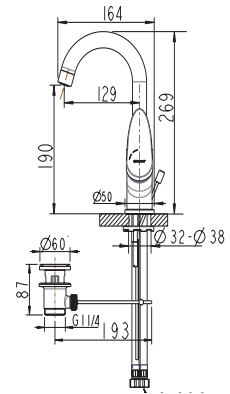

Waschtischarmatur mit hohem Auslauf

Art.-Nr.: 3516212
Oberfläche: Chrom
Listenpreis: 216,50 €

- Ablaufgarnitur mit Klick-Funktion
- Keramikkartusche
- Rub Clean Reinigungsfunktion