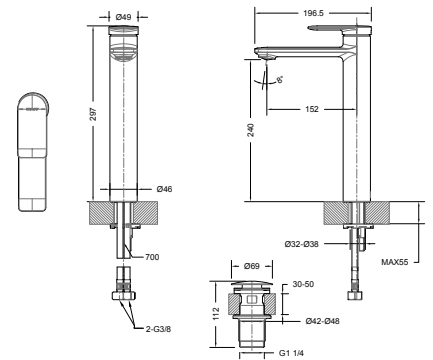

Waschtischarmatur mit hohem Auslauf

Art.-Nr.: 3564212
Oberfläche: Chrom
Listenpreis: 362,50 €

- Ablaufgarnitur mit Klick-Funktion
- Durchlaufmenge 7 Liter/min
- Heißwassersperre
- Keramikkartusche
- Wasserstrahlwinkel einstellbar um +/- 7°