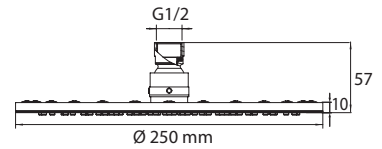

Kopfbrause 30

Art.-Nr.: 3590892
Oberfläche: Chrom
Material: Messing
Maße: Ø 300 mm
Listenpreis: 277,00 €

- Neigungswinkel verstellbar
- Rub Clean Reinigungsfunktion