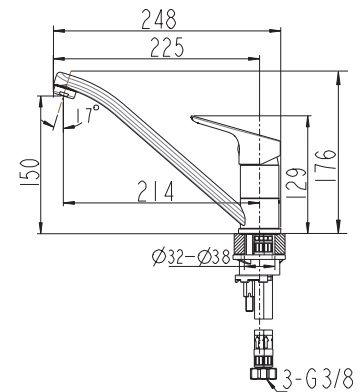

Spültischarmatur für Wandmontage, Aufputz Palma

Art.-Nr.: 3516342
Oberfläche: Chrom
Listenpreis: 128,50 €

- 3/4" Anschlussgewinde
- Ausläufe siehe unter Zubehör
- Keramikkartusche