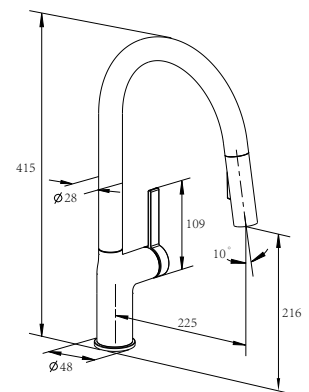

Torino mattschwarz

Spültischarmatur U-Auslauf

Art.-Nr.: 3521309
Oberfläche: Mattschwarz
Listenpreis: 186,00 €

- Kaltstart
- Keramikkartusche
- Luftsprudler
- Schwenkauslauf mit 180° Schwenkbegrenzung

Auch verfügbar mit kürzerer Schaftlänge. Geeignet für Arbeitsplatten und Spülen bis 30 mm Stärke. - Nur solange der Vorrat reicht.

Art.-Nr.: 3521309S
Listenpreis: 167,00 €

Badarmaturen

Dusche & Brause

Küchenarmaturen

Badaccessoires

Spültischarmatur U-Auslauf mit Auszugsbrause

Art.-Nr.: 3521329
Oberfläche: Mattschwarz
Listenpreis: 250,50 €

- Kaltstart
- Keramikkartusche
- Laminarstrahlregler
- Schwenkauslauf mit 180° Schwenkbegrenzung
- Herausziehbarer Brauseschlauch mit Schnellkupplung
- Permanente Umstellung von Laminarstrahl auf Brause
- Werkzeuglos montierbares Gegengewicht

Auch verfügbar mit kürzerer Schaftlänge. Geeignet für Arbeitsplatten und Spülen bis 30 mm Stärke. - Nur solange der Vorrat reicht.

Art.-Nr.: 3521329S
Listenpreis: 226,00 €