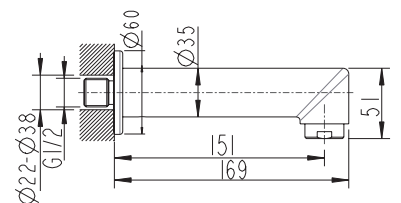

• Rub Clean Reinigungsfunktion