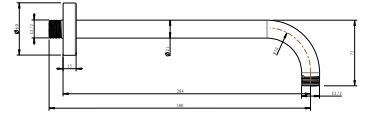

Wand-Brausearm 13

Art.-Nr.: 3590252
Oberfläche: Chrom
Maße: 130 mm
Listenpreis: 29,50 €

Wand-Brausearm 30

Art.-Nr.: 3590232
Oberfläche: Chrom
Maße: 290 mm
Listenpreis: 35,00 €

Wand-Brausearm 35

Art.-Nr.: 3590332
Oberfläche: Chrom
Maße: 350 mm
Listenpreis: 37,50 €