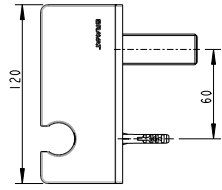

Duschwischer

Art.-Nr.: 020041
Farbe: Weiß
Befestigung: Hängen
Maße: 1 8 x 24 x 4 mm
Listenpreis: 23,50 €

• Extra leicht und angenehm in der Handhabung
• Helle Kunststoff-Gummilippe: nicht färbend, kratzfrei, schmierfrei

Auslaufprodukt!