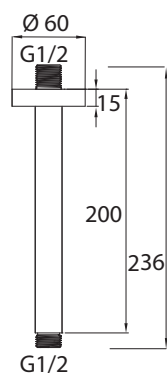

Art.-Nr.: 3591729
Oberfläche: Mattschwarz
Material: Messing
Listenpreis: 135,00 €

Decken-Brausearm 11

Art.-Nr.: 3590242
Oberfläche: Chrom
Maße: 110 mm
Listenpreis: **20,00 €**

Decken-Brausearm 20

Art.-Nr.: 3590972
Oberfläche: Chrom
Maße: 200 mm
Listenpreis: **24,50 €**