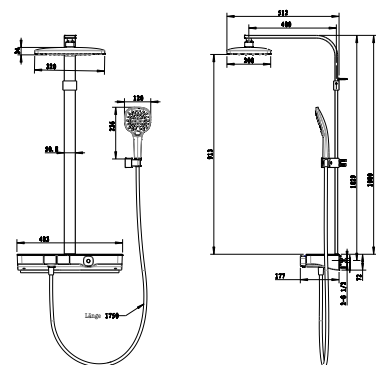

Thermostat-Duschsystem Vienna L

Art.-Nr.: 3591512
Farbe: Chrom / Weiß
Material: Zink
Listenpreis: 829,50 €

- Push-Button-Umsteller für Hand- und Kopfbrause
- Beidseitig verdrehsicherer Brauseschlauch
- Hand- und Kopfbrause mit 2 Strahlarten (chrom/weiß)
- Inklusive Brausethermostat
- Mit einstellbarer Heißwassersperre
- Mit Rückflussverhinderer nach DIN EN1717
- System Höhe = 1223 mm
- Weißer Armaturenkörper mit Glasablage

Thermostat-Duschsystem Vienna M

Art.-Nr.: 3591562
Farbe: Chrom / Weiß
Material: Zink
Listenpreis: 829,50 €

- Push-Button-Umsteller für Hand- und Kopfbrause
- Beidseitig verdrehsicherer Brauseschlauch
- Hand- und Kopfbrause mit 2 Strahlarten (chrom/weiß)
- Inklusive Brausethermostat
- Mit einstellbarer Heißwassersperre
- Mit Rückflussverhinderer nach DIN EN1717
- System Höhe = 1073 mm
- Weißer Armaturenkörper mit Glasablage