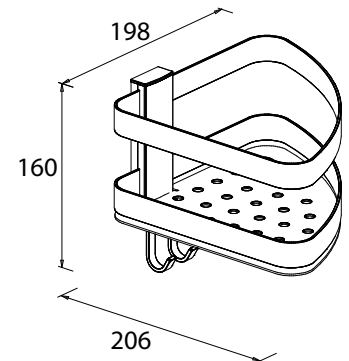

Design Eck-Duschkorb

Art.-Nr.: 641110
Farbe: Chrom
Material: Messing
Befestigung: Kleben / Schrauben
Listenpreis: 153,00 €

- Abnehmbar
- Doppelhaken an der Unterseite
- Einfache Reinigung
- Öffnung im Boden für Rasierer und andere Utensilien
- Verdeckte Verschraubung
- Sichtblende für Montage auf Glas verfügbar (Art.-Nr. 129210)