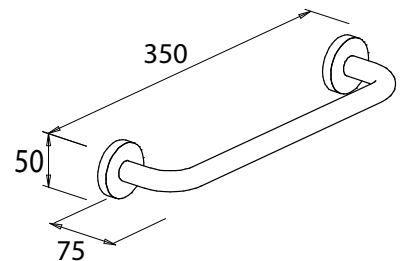

Badetuchstange 45 eckig

Art.-Nr.: 763810
Farbe: Chrom
Material: Messing
Befestigung: Kleben / Schrauben
Maße: 50 x 500 x 75 mm
Listenpreis: **77,50 €**

Badetuchstange 60 eckig

Art.-Nr.: 778510
Farbe: Chrom
Material: Messing
Befestigung: Kleben / Schrauben
Maße: 50 x 650 x 75 mm
Listenpreis: **89,50 €**

Badetuchstange 80 eckig

Art.-Nr.: 777510
Farbe: Chrom
Material: Messing
Befestigung: Kleben / Schrauben
Maße: 50 x 845 x 75 mm
Listenpreis: **103,00 €**

Handtuchstange 30 rund

Art.-Nr.: 764510
Farbe: Chrom
Material: Messing
Befestigung: Kleben / Schrauben
Maße: 50 x 350 x 75 mm
Listenpreis: **69,50 €**