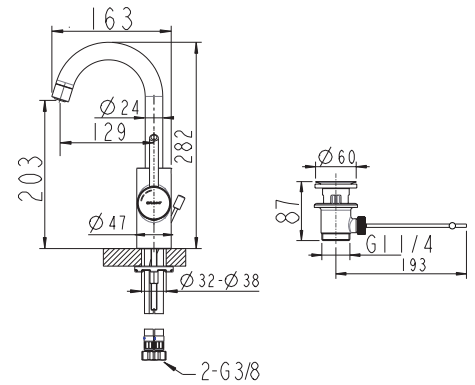

Waschtischarmatur mit hohem Auslauf

Art.-Nr.: 3554002
Oberfläche: Chrom
Listenpreis: 243,50 €

- Seitliche Bedienung
- Stick Hebel
- Ablaufgarnitur mit Zugstange
- Kaltstart
- Keramikkartusche
- Rub Clean Reinigungsfunktion
- Schwenkauslauf mit 120° Schwenkbegrenzung

Sockel für Waschtischarmatur

Art.-Nr.: 3500922
Farbe: Chrom
Listenpreis: 12,00 €

Waschtisch-Wandarmatur exkl. Unterputzelement

Art.-Nr.: 3516462
Oberfläche: Chrom
Listenpreis: 277,00 €

- Ablaufgarnitur mit Klick-Funktion
- Keramikkartusche
- Rub Clean Reinigungsfunktion
- Installation nur mit UP-Element (Art.-Nr. 3591001) möglich, bitte separat bestellen

Unterputzelement für Waschtisch-Wandarmatur

Art.-Nr.: 3591001
Oberfläche: Chrom
Listenpreis: 188,00 €

- 1/2" Anschlüsse
- Keramikkartusche
- Ohne Höhenausgleich
- Notwendiges Zubehör für 3516462