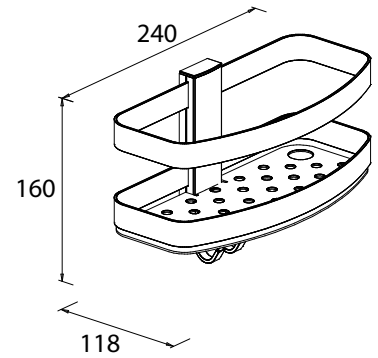

Design Duschkorb

Art.-Nr.: 640910
Farbe: Chrom
Material: Messing
Befestigung: Kleben / Schrauben
Listenpreis: 135,00 €

- Abnehmbar
- Doppelhaken an der Unterseite
- Einfache Reinigung
- Öffnung im Boden für Rasierer und andere Utensilien
- Verdeckte Verschraubung
- Sichtblende für Montage auf Glas verfügbar (Art.-Nr. 129210)