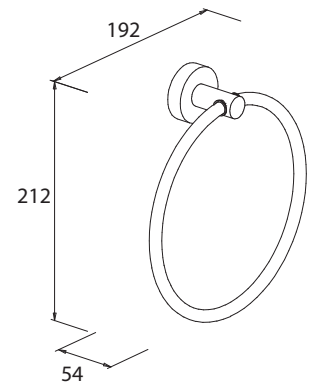

• Nicht zum Kleben

Handtuchhalter 2-armig

Art.-Nr.: 779610
Farbe: Chrom
Material: Messing
Befestigung: Schrauben
Listenpreis: 85,00 €

- Nicht zum Kleben
- Schwenkbar

Handtuchring

Art.-Nr.: 778410
Farbe: Chrom
Material: Messing
Befestigung: Kleben / Schrauben
Listenpreis: 58,00 €