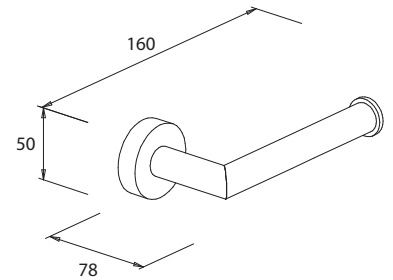

WC-Papierhalter ohne Deckel eckig

Art.-Nr.: 779010
Farbe: Chrom
Material: Messing
Befestigung: Kleben / Schrauben
Listenpreis: 37,00 €

• Rechts

WC-Papierhalter ohne Deckel rund

Art.-Nr.: 765210
Farbe: Chrom
Material: Messing
Befestigung: Kleben / Schrauben
Listenpreis: 41,00 €

• Links

WC-Papierhalter ohne Deckel rund

Art.-Nr.: 765110
Farbe: Chrom
Material: Messing
Befestigung: Kleben / Schrauben
Listenpreis: 41,00 €

• Rechts

WC-Papierhalter mit Deckel

Art.-Nr.: 778910
Farbe: Chrom
Material: Messing
Befestigung: Kleben / Schrauben
Listenpreis: 68,50 €

• Beidseitig montierbar