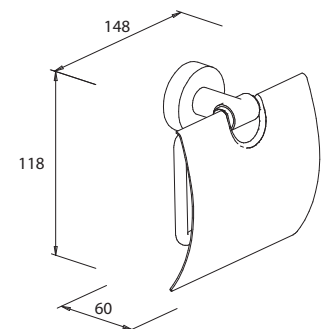

• Rechts

WC-Papierhalter mit Deckel

Art.-Nr.: 778910
Farbe: Chrom
Material: Messing
Befestigung: Kleben / Schrauben
Listenpreis: 68,50 €

• Beidseitig montierbar

WC-Papierreserverollenhalter eckig

Art.-Nr.: 779210
Farbe: Chrom
Material: Messing
Befestigung: Kleben / Schrauben
Listenpreis: 40,00 €