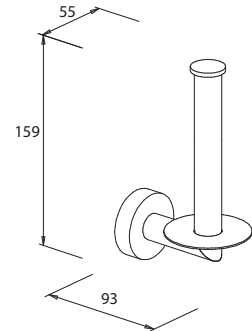

Küchenarmaturen