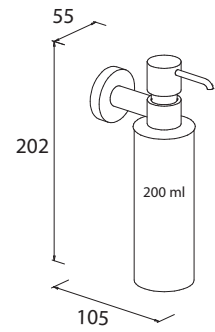

Art.-Nr.: 777810
Farbe: Chrom
Material: Edelstahl
Befestigung: Kleben / Schrauben
Listenpreis: 126,00 €

• Pumpkopf, Edelstahl

Auslaufprodukt

Haartrocknerhalter

Art.-Nr.: 776310
Farbe: Chrom
Material: Messing
Befestigung: Kleben / Schrauben
Listenpreis: 63,50 €