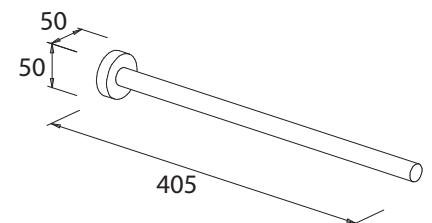

Handtuchstange 1-armig

Art.-Nr.: 778699
Farbe: Mattschwarz
Material: Messing
Befestigung: Schrauben
Listenpreis: **69,00 €**

- Nicht zum Kleben

Varuna mattschwarz

Handtuchhalter 2-armig

Art.-Nr.: 779699
Farbe: Mattschwarz
Material: Messing
Befestigung: Schrauben
Listenpreis: 107,50 €