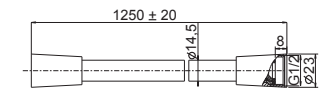

Brausestange 90

Art.-Nr.: 3590572
Oberfläche: Chrom
Material: Messing
Befestigung: Kleben / Schrauben
Maße: 900 mm
Listenpreis: **145,00 €**

- Der Kleber (Art.-Nr. 129941) ist separat erhältlich
- Gleiter aus Metall
- Variable Wandbefestigung: Höhe einstellbar

Brausestange 60

Art.-Nr.: 3590502
Oberfläche: Chrom
Material: Messing
Befestigung: Kleben / Schrauben
Maße: 600 mm
Listenpreis: **124,00 €**

- Der Kleber (Art.-Nr. 129941) ist separat erhältlich
- Gleiter aus Metall

Auslaufprodukt

Brauseschlauch 125

Art.-Nr.: 3590428
Material: Kunststoff
Maße: 1250 mm
Listenpreis: **36,00 €**

- Beidseitig verdrehsicherer Brauseschlauch
- Beidseitig mit konischer Mutter
- Geprüft nach DIN EN 1113
- Kunststoffschlauch in schwarz

Brauseschlauch 125

Art.-Nr.: 3590423
Material: Kunststoff
Maße: 1250 mm
Listenpreis: **32,50 €**

- Beidseitig verdrehsicherer Brauseschlauch
- Geprüft nach DIN EN 1113
- Beidseitig mit konischer Mutter
- Kunststoffschlauch in Silber-Optik