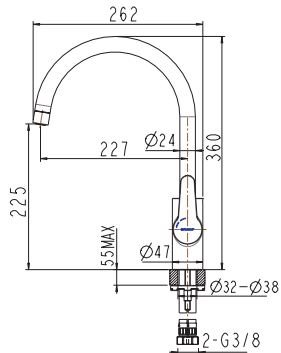

Küchenarmaturen