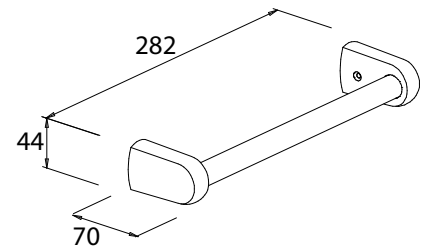

Badewannengriff

Art.-Nr.: 817110
Farbe: Chrom
Material: Zink
Befestigung: Schrauben
Listenpreis: 69,50 €

Badetuchstange 60

Art.-Nr.: 816910
Farbe: Chrom
Material: Zink
Befestigung: Schrauben
Maße: 44 x 615 x 70 mm
Listenpreis: 80,00 €