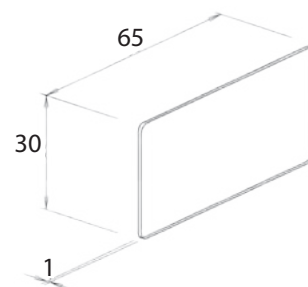

Wandadapter

Art.-Nr.: 129010
Farbe: Chrom / Schwarz
Material: Messing
Befestigung: Kleben / Schrauben
Listenpreis: **5,50 €**
Ersatzartikel für: 642810, 643310