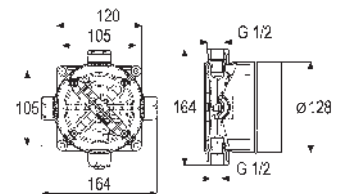

- Einbautiefe: 69 – 92 mm
- Verlängerungen (25 mm und 45 mm) siehe unter Zubehör
- Notwendiges Zubehör für Art.-Nr. 3564059, 3564069, 3564079, 3564089