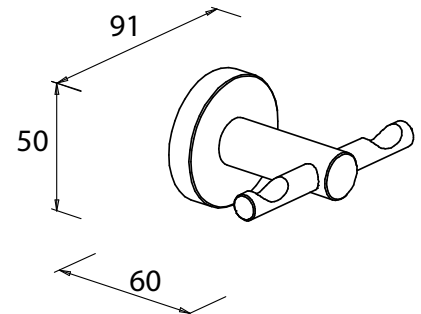

Doppelhaken

Art.-Nr.: 763380
Farbe: Edelstahlfinish
Material: Messing
Befestigung: Kleben / Schrauben
Listenpreis: **36,00 €**

Küchenarmaturen

Badewannengriff

Art.-Nr.: 778780
Farbe: Edelstahlfinish
Material: Messing
Befestigung: Schrauben
Listenpreis: **85,00 €**

- Belastbar bis 120 kg
- Nicht zum Kleben