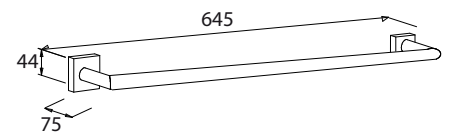

Dusche & Brause

Handtuchstange 30

Art.-Nr.: 754910
Farbe: Chrom
Material: Messing
Befestigung: Kleben / Schrauben
Maße: 44 x 349 x 76 mm
Listenpreis: 66,00 €

Küchenarmaturen

Badetuchstange 60

Art.-Nr.: 753510
Farbe: Chrom
Material: Messing
Befestigung: Kleben / Schrauben
Maße: 44 x 645 x 75 mm
Listenpreis: 89,50 €