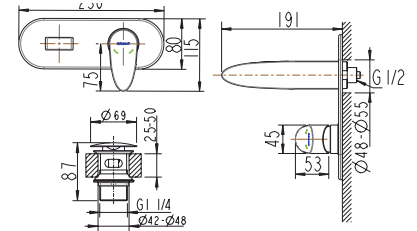

Waschtisch-Wandarmatur exkl. Unterputzelement

Art.-Nr.: 3516462
Oberfläche: Chrom
Listenpreis: 277,00 €

- Ablaufgarnitur mit Klick-Funktion
- Keramikkartusche
- Rub Clean Reinigungsfunktion
- Installation nur mit UP-Element (Art.-Nr. 3591001) möglich, bitte separat bestellen