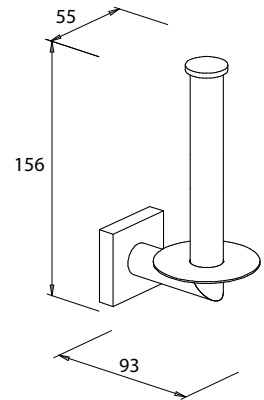

Dusche & Brause