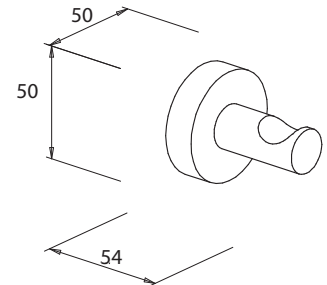

Doppelhaken

Art.-Nr.: 763310
Farbe: Chrom
Material: Messing
Befestigung: Kleben / Schrauben
Listenpreis: 30,50 €