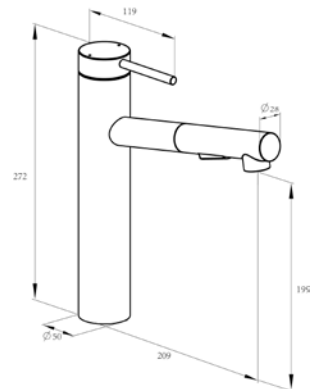

Art.-Nr.: 3544278
Oberfläche: Edelstahl
Listenpreis: 451,00 €

- Massiver Edelstahl
- Keramikkartusche
- Herausziehbarer Brauseschlauch mit Schnellkupplung
- Permanente Umstellung von Laminarstrahl auf Brause
- Schwenkauslauf mit 120° Schwenkbegrenzung
- Werkzeuglos montierbares Gegengewicht