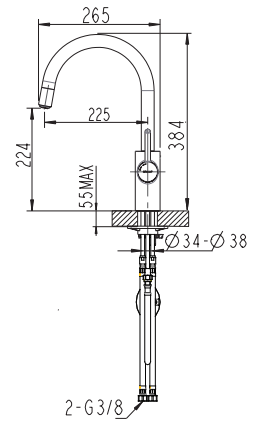

Spültischarmatur Genf

Art.-Nr.: 3558302
Oberfläche: Chrom
Listenpreis: **246,00 €**

- Kaltstart
- Keramikkartusche
- Rub Clean Reinigungsfunktion
- Schwenkauslauf mit 120° Schwenkbegrenzung