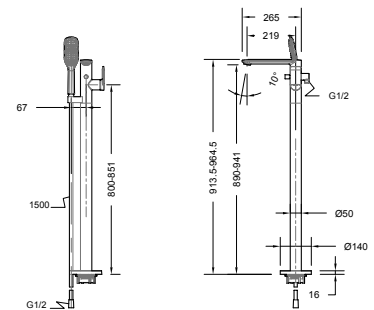

Art.-Nr.: 3564222
Oberfläche: Chrom
Listenpreis: 695,50 €

- 1/2" Anschluss für Handbrause
- Keramikkartusche mit einstellbarer Heißwassersperre
- Mit Handbrause 3500682
- Mit integriertem Umsteller
- Mit Rückflussverhinderer nach DIN EN1717
- Installation nur mit Grundkörper (Art.-Nr. 3591061) möglich, bitte separat bestellen.