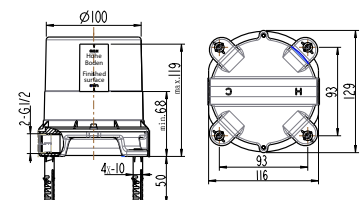

Art.-Nr.: 3591061
Listenpreis: 167,50 €

- Notwendiges Zubehör für Art.-Nr. 3564222