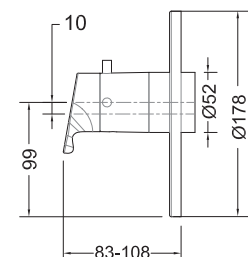

Fertigset für UP-Brausethermostat

Art.-Nr.: 3516082
Oberfläche: Chrom
Listenpreis: 492,50 €

- 38°C-Verbrühungsschutz
- Einbau nur mit Multi-Box für UP (Art.-Nr. 3591011) möglich, bitte separat bestellen
- Inklusive Funktionsblock
- Mit Rückflussverhinderer nach DIN EN1717
- Ohne Umsteller
- Passende Brause Sets siehe unter Dusche & Brause