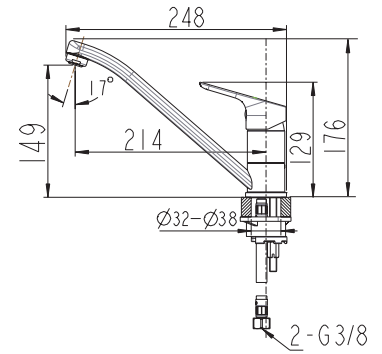

Spültischarmatur (Niederdruck) Palma

Art.-Nr.: 3516262
Oberfläche: Chrom
Listenpreis: 157,50 €

- Nur für drucklose Wasserspeicher
- Keramikkartusche
- Schwenkauslauf mit 120° Schwenkbegrenzung