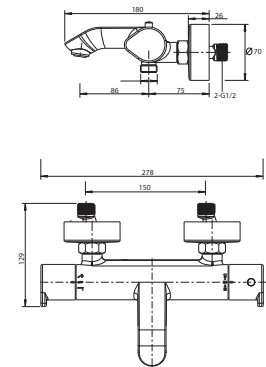

Dreiloch-Wannenrandarmatur

Art.-Nr.: 3516482

Oberfläche: Chrom

Listenpreis: 586,00 €

- Keramikkartusche
- Mit Handbrause 3500632
- Mit Rückflussverhinderer nach DIN EN1717
- Mit Umsteller
- Rub Clean Reinigungsfunktion

Brausearmatur

Art.-Nr.: 3516042

Oberfläche: Chrom

Listenpreis: 128,50 €

- 1/2" Anschluss für Handbrause
- Keramikkartusche
- Mit Rückflussverhinderer nach DIN EN1717

Wannenfüll- u. Brausethermostat

Art.-Nr.: 3518162

Oberfläche: Chrom

Listenpreis: 271,50 €

- 1/2" Anschluss für Handbrause
- 38°C-Verbrühungsschutz
- Keramisches Oberteil
- Mit integriertem Umsteller
- Mit Rückflussverhinderer nach DIN EN1717
- Rub Clean Reinigungsfunktion

Brausethermostat

Art.-Nr.: 3518092

Oberfläche: Chrom

Listenpreis: 225,00 €

- 1/2" Anschluss für Handbrause
- 38°C-Verbrühungsschutz
- Keramisches Oberteil
- Mit Rückflussverhinderer nach DIN EN1717