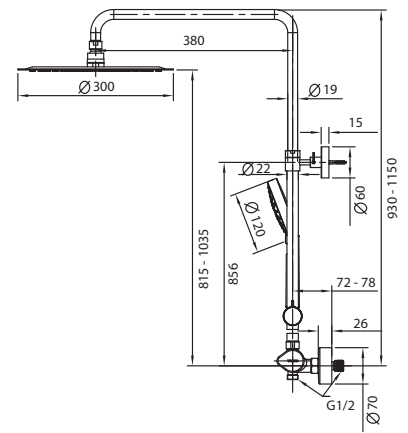

Thermostat-Duschsystem Round

Art.-Nr.: 3591492
Oberfläche: Chrom
Maße: 925 - 1145 mm
Listenpreis: **846,50 €**

- Beidseitig verdrehsicherer Brauseschlauch
- Höhenverstellbar
- Inklusive Brausethermostat
- Inklusive Kopfbrause aus Edelstahl (rund, 300 mm, Art.-Nr. 3590737), Handbrause (Art.-Nr. 3590342) und Kunststoffschlauch in Silber-Optik (1750 mm, Art.-Nr. 3590422)
- Mit integriertem Umsteller
- Mit Rückflussverhinderer nach DIN EN1717
- Rub Clean Reinigungsfunktion