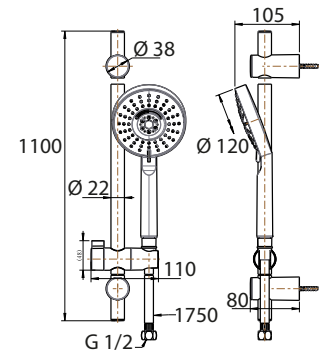

Thermostat-Duschsystem Round

Art.-Nr.: 3591779
Oberfläche: Mattschwarz
Maße: 925 - 1145 mm
Listenpreis: **846,50 €**

- Beidseitig verdrehsicherer Brauseschlauch
- Höhenverstellbar
- Inklusive Brausethermostat
- Inklusive Kopfbrause (rund, **250 mm**, Art.-Nr. 3590879), Handbrause (Art.-Nr. 3591789) und Kunststoffschlauch in schwarz (1750 mm, Art.-Nr. 3590429)
- Mit integriertem Umsteller
- Mit Rückflussverhinderer nach DIN EN1717
- Rub Clean Reinigungsfunktion

Stangenset 110

Art.-Nr.: 3590462
Oberfläche: Chrom
Maße: 1100 mm
Listenpreis: **138,00 €**

- Beidseitig verdrehsicherer Brauseschlauch
- Inklusive Brausestange (1100 mm, Art.-Nr. 3590392), Handbrause (3 Brausefunktionen, Rub Clean, Art.-Nr. 3590342) und Kunststoffschlauch (1750 mm, Art.-Nr. 3590412)
- Variable Wandbefestigung: Höhe einstellbar