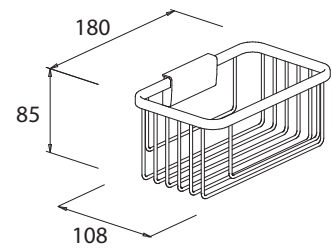

Duschkorb

Art.-Nr.: 642810
Farbe: Chrom
Material: Messing
Befestigung: Kleben / Schrauben
Listenpreis: **97,00 €**

- Abnehmbar
- Einfache Reinigung
- Verdeckte Verschraubung
- Hängende Installation mit Haken möglich (Art.-Nr. 120010)