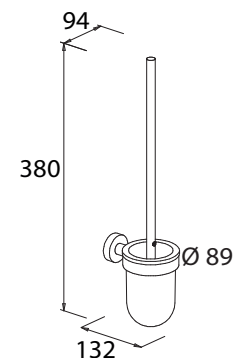

WC-Wandgarnitur

Art.-Nr.: 779310
Farbe: Chrom
Material: Messing
Befestigung: Kleben / Schrauben
Listenpreis: 85,00 €

- Dämpfungsring, Kunststoff
- Rundkopfbürste, schwarz
- Tropfschale, Glas satiniert