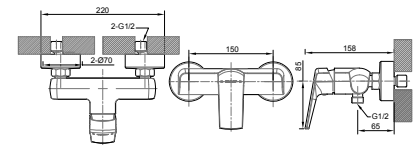

- 1/2" Anschluss für Handbrause
- Keramikkartusche
- Mit einstellbarer Heißwassersperre
- Mit Rückflussverhinderer nach DIN EN1717
- Mit Umsteller

Brausearmatur

Art.-Nr.: 3519042
Oberfläche: Chrom
Listenpreis: 163,50 €