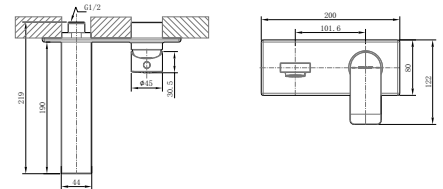

Waschtisch Wandarmatur exklusive UP Element

Art.-Nr.: 3564462
Oberfläche: Chrom
Listenpreis: 336,50 €

- Installation nur mit UP-Element (Art.-Nr. 3591001) möglich, bitte separat bestellen!

Unterputzelement für Waschtisch-Wandarmatur

Art.-Nr.: 3591001
Oberfläche: Chrom
Listenpreis: 188,00 €

- 1/2" Anschlüsse
- Keramikkartusche
- Ohne Höhenausgleich
- Notwendiges Zubehör für Art. Nr. 3564462