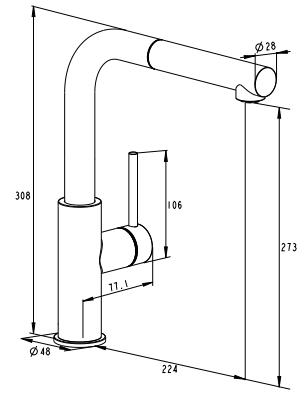

Spültischarmatur L-Auslauf mit Auszugsbrause Unterfenster

Art.-Nr.: 3544598
Oberfläche: Edelstahl
Listenpreis: **533,50 €**

- Kaltstart
- Massiver Edelstahl
- Keramikkartusche
- Herausziehbarer Brauseschlauch mit Schnellkupplung
- Permanente Umstellung von Laminarstrahl auf Brause
- Schwenkauslauf mit 120° Schwenkbegrenzung
- Werkzeuglos montierbares Gegengewicht
- Armatur ohne Werkzeug herausziehbar
- Resthöhe umgeklappt ca. 50 mm