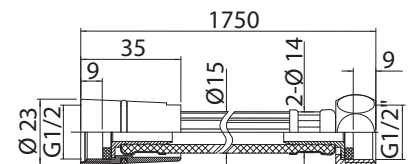

Brauseschlauch 175

Art.-Nr.: 3590432
Oberfläche: Chrom
Material: Metall
Maße: 1750 mm
Listenpreis: 35,00 €

- Beidseitig verdrehsicherer Brauseschlauch
- Beidseitig mit konischer Mutter
- Geprüft nach DIN EN 1113