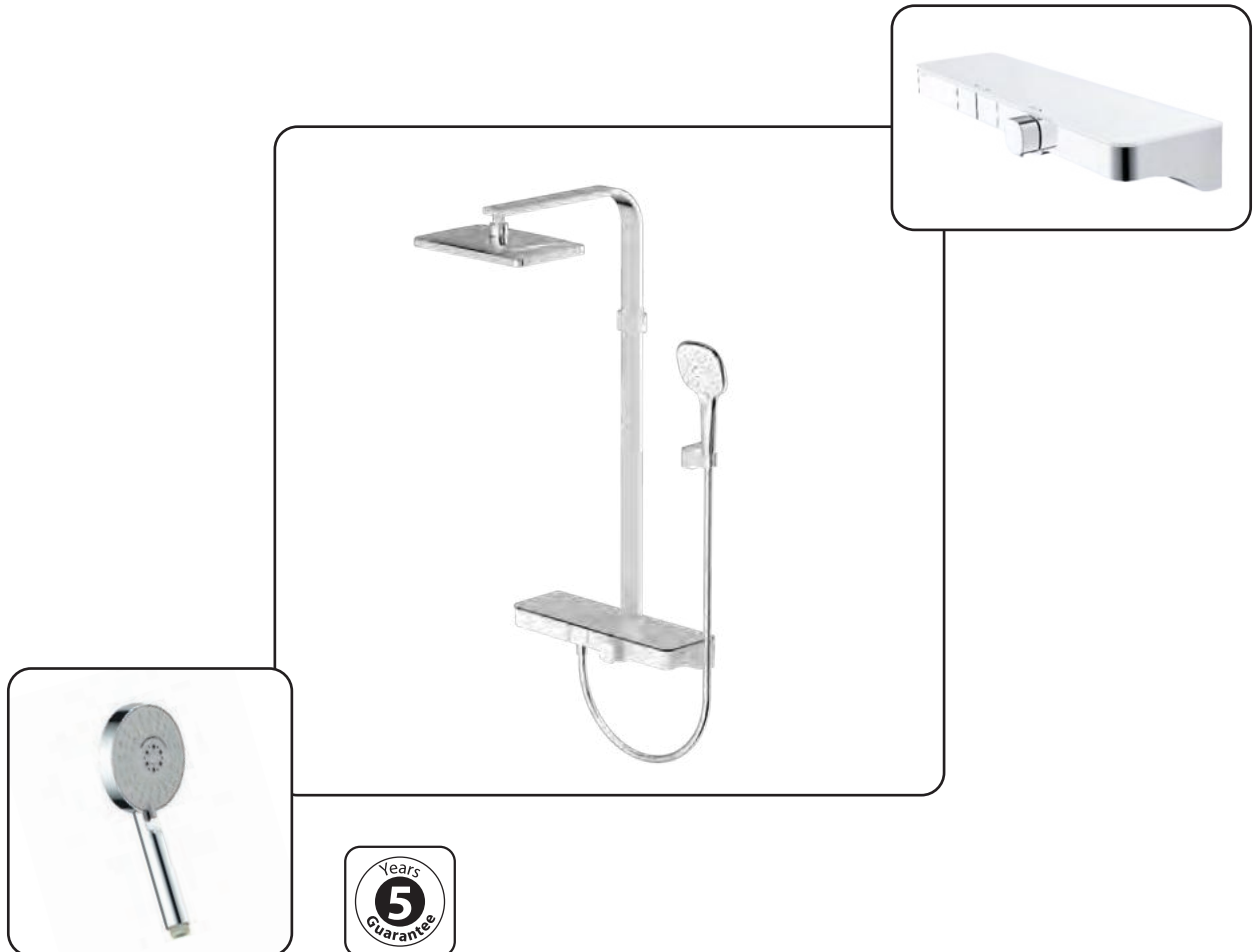

Thermostat-Duschsystem Vienna L
Chrom Art.-Nr. 3591512

Höhe 115 cm

Thermostat-Duschsystem Vienna M
Chrom Art.-Nr. 3591562

Höhe 100 cm

Klare Linien, modernes Design,
praktische Funktionen.

Das **Vienna-Duschsystem**.

Drei verschiedene Modelle.
Geeignet für **jedes Badezimmer**.

Ein Duscherlebnis ganz nach Ihrem Geschmack.

Thermostat-Duschsystem Vienna
Chrom Art.-Nr. 3591532

Dusche & Brause

- Duscherlebnis für jeden Geschmack
- Die passende Dusche & Brause für alle Ansprüche
- Attraktives, modernes Design

Thermostat-Duschsystem Vienna L

Art.-Nr.: 3591512
Farbe: Chrom / Weiß
Material: Zink
Listenpreis: 829,50 €

- Push-Button-Umsteller für Hand- und Kopfbrause
- Beidseitig verdrehsicherer Brauseschlauch
- Hand- und Kopfbrause mit 2 Strahlarten (chrom/weiß)
- Inklusive Brausethermostat
- Mit einstellbarer Heißwassersperre
- Mit Rückflussverhinderer nach DIN EN1717
- System Höhe = 1223 mm
- Weißer Armaturenkörper mit Glasablage

Thermostat-Duschsystem Vienna M

Art.-Nr.: 3591562
Farbe: Chrom / Weiß
Material: Zink
Listenpreis: 829,50 €

- Push-Button-Umsteller für Hand- und Kopfbrause
- Beidseitig verdrehsicherer Brauseschlauch
- Hand- und Kopfbrause mit 2 Strahlarten (chrom/weiß)
- Inklusive Brausethermostat
- Mit einstellbarer Heißwassersperre
- Mit Rückflussverhinderer nach DIN EN1717
- System Höhe = 1073 mm
- Weißer Armaturenkörper mit Glasablage