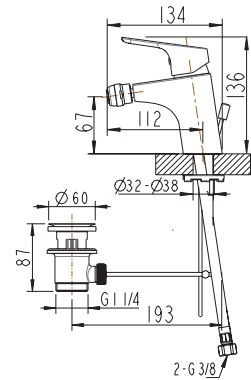

Standventil für Kaltwasser

Art.-Nr.: 3516402
Oberfläche: Chrom
Listenpreis: 100,50 €

- Für große Hahnlöcher bis 39 mm
- Keramisches Oberteil
- Rub Clean Reinigungsfunktion