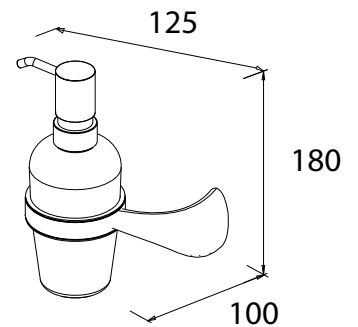

Glashalter

Art.-Nr.: 856410
Farbe: Chrom
Befestigung: Schrauben
Listenpreis: **53,00 €**

- Dämpfungsring, Kunststoff
- Glas, satiniert

Seifenablage

Art.-Nr.: 856710
Farbe: Chrom
Material: Zink
Befestigung: Schrauben
Listenpreis: **53,00 €**

- Dämpfungsring, Kunststoff
- Schale, Glas satiniert

Flüssigseifenspender

Art.-Nr.: 858910
Farbe: Chrom
Material: Zink
Befestigung: Schrauben
Listenpreis: **86,50 €**

- Dämpfungsring, Kunststoff
- Flasche, Glas satiniert
- Pumpkopf, Messing

Handtuchhalter 2-armig

Art.-Nr.: 857010
Farbe: Chrom
Material: Zink
Befestigung: Schrauben
Listenpreis: **106,00 €**

- Schwenkbar