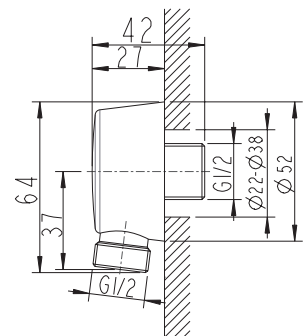

Brauseanschlusswinkel

Art.-Nr.: 3591709
Oberfläche: Mattschwarz
Material: Messing
Listenpreis: 70,00 €