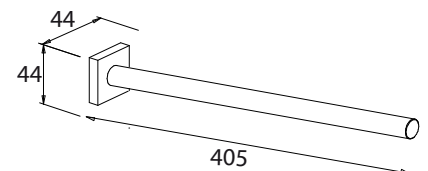

Handtuchstange 1-armig

Art.-Nr.: 753699
Farbe: Mattschwarz
Material: Messing
Befestigung: Schrauben
Listenpreis: 69,00 €

- Nicht zum Kleben

Quaruna mattschwarz

Handtuchhalter 2-armig

Art.-Nr.: 745699
Farbe: Mattschwarz
Material: Messing
Befestigung: Schrauben
Listenpreis: 107,50 €