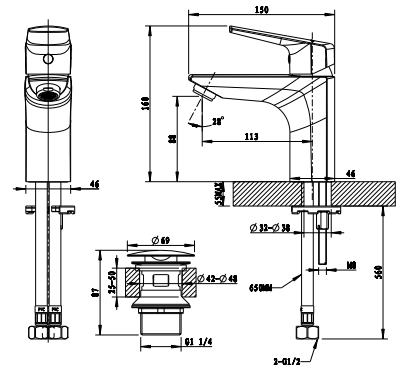

Waschtischarmatur mit Klickablauf

Art.-Nr.: 3519152
Oberfläche: Chrom
Listenpreis: 156,50 €

- Ablaufgarnitur mit Klick-Funktion
- Durchlaufmenge 8 Liter/min
- Keramikkartusche
- Mit einstellbarer Heißwassersperre
- Rub Clean Reinigungsfunktion