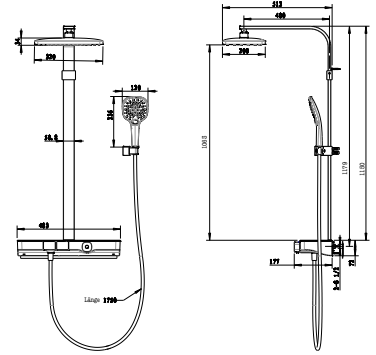

Thermostat-Duschsystem Vienna L

Art.-Nr.: 3591512
Farbe: Chrom / Weiß
Material: Zink
Listenpreis: 829,50 €

- Push-Button-Umsteller für Hand- und Kopfbrause
- Beidseitig verdrehsicherer Brauseschlauch
- Hand- und Kopfbrause mit 2 Strahlarten (chrom/weiß)
- Inklusive Brausethermostat
- Mit einstellbarer Heißwassersperre
- Mit Rückflussverhinderer nach DIN EN1717
- System Höhe = 1223 mm
- Weißer Armaturenkörper mit Glasablage