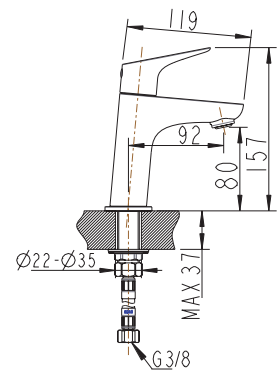

- Für große Hahnlöcher bis 39 mm
- Keramisches Oberteil
- Rub Clean Reinigungsfunktion

Wannenfüll- u. Brausearmatur

Art.-Nr.: 3516032
Oberfläche: Chrom
Listenpreis: 171,50 €

- 1/2" Anschluss für Handbrause
- Keramikkartusche
- Mit Rückflussverhinderer nach DIN EN1717
- Mit Umsteller
- Rub Clean Reinigungsfunktion