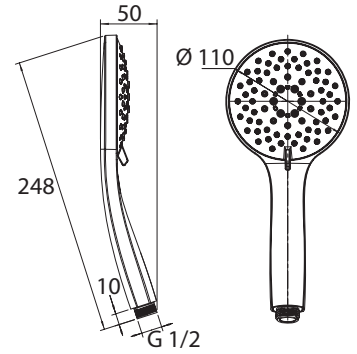

Handbrause

Art.-Nr.: 3590362
Oberfläche: Chrom
Maße: Ø 110 mm
Listenpreis: 56,50 €

- 5 Brausefunktionen: Normalstrahl, Massagestrahl, Sprühnebel, Normal- und Massagestrahl, Normalstrahl und Sprühnebel
- Rub Clean Reinigungsfunktion