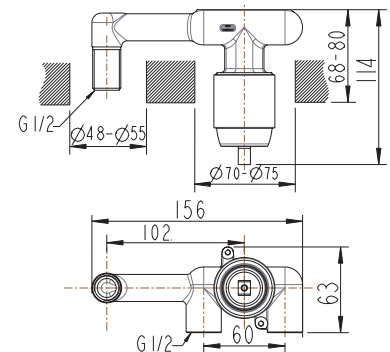

Unterputzelement für Waschtisch-Wandarmatur

Art.-Nr.: 3591001
Oberfläche: Chrom
Listenpreis: 188,00 €

- 1/2" Anschlüsse
- Keramikkartusche
- Ohne Höhenausgleich
- Notwendiges Zubehör für 3516462