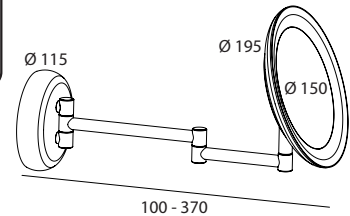

Kosmetikspiegel FLORIANA Akku

Art.-Nr.: 413810
Farbe: Chrom
Befestigung: Schrauben
Listenpreis: 258,00 €

- Aufladbar ohne Demontage
- Automatisches Ausschalten nach 10 min.
- Farbiges Lade-Kontrolllicht
- Inklusive AC/DC Adapter (1,70 m)
- Inklusive wiederaufladbarem Akku
- Kein direkter Stromanschluss notwendig
- LED-Beleuchtung: langlebig und energiesparend
- Leuchtrand aus satiniertem Acryl
- Mit verlängerter Akku-Laufzeit
- Schalter am Wandgehäuse
- Stabiler Doppelgelenkarm: verstellbar und schmal einklappbar
- Verdeckte Verschraubung

Dusche & Brause