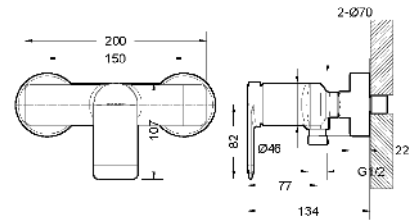

Art.-Nr.: 3564049
Farbe: Mattschwarz
Listenpreis: 288,00 €

- 1/2" Anschluss für Handbrause
- Keramikkartusche mit einstellbarer Heißwassersperre
- Mit Rückflussverhinderer nach DIN EN1717
- Mit Umsteller
- Strahlregler M24 x 1