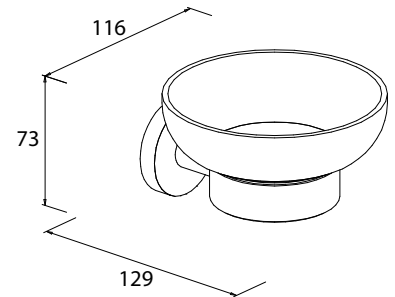

Seifenablage

Art.-Nr.: 778380
Farbe: Edelstahlfinish
Material: Messing
Befestigung: Kleben / Schrauben
Listenpreis: 73,00 €

- Dämpfungsring, Kunststoff
- Schale, Glas satiniert

Flüssigseifenspender

Art.-Nr.: 778880
Farbe: Edelstahlfinish
Material: Messing
Befestigung: Kleben / Schrauben
Listenpreis: 107,50 €

- Dämpfungsring, Kunststoff
- Flasche, Glas satiniert
- Pumpkopf, Messing