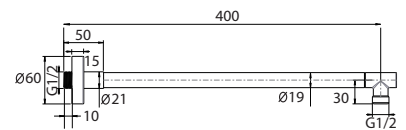

Wand-Brausearm 40

Art.-Nr.: 3591652
Oberfläche: Chrom
Material: Messing
Maße: 400 mm
Listenpreis: 48,50 €

Wannenauslass für UP

Art.-Nr.: 3591729
Oberfläche: Mattschwarz
Material: Messing
Listenpreis: 135,00 €