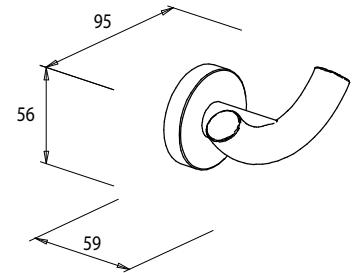

Doppelhaken

Art.-Nr.: 764010
Farbe: Chrom
Material: Messing
Befestigung: Kleben / Schrauben
Listenpreis: 39,50 €