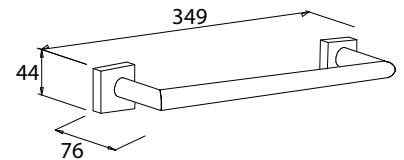

Küchenarmaturen

Badetuchstange 60

Art.-Nr.: 753510
Farbe: Chrom
Material: Messing
Befestigung: Kleben / Schrauben
Maße: 44 x 645 x 75 mm
Listenpreis: 89,50 €