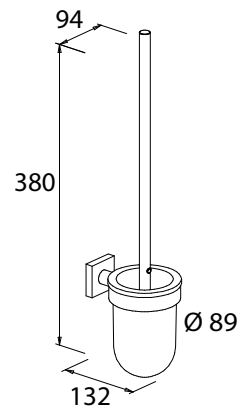

Küchenarmaturen