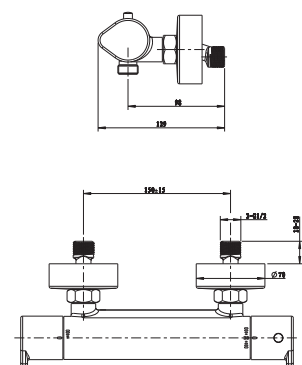

Brausethermostat

Art.-Nr.: 3518092

Oberfläche: Chrom

Listenpreis: 225,00 €

- 1/2" Anschluss für Handbrause
- 38°C-Verbrühungsschutz
- Keramisches Oberteil
- Mit Rückflussverhinderer nach DIN EN1717

Fertigset für UP-Wannenfüll- u. Brausethermostat