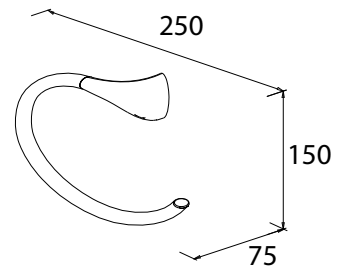

Handtuchhalter 2-armig

Art.-Nr.: 857010
Farbe: Chrom
Material: Zink
Befestigung: Schrauben
Listenpreis: **106,00 €**

- Schwenkbar

Monaco

Handtuchring

Art.-Nr.: 856810
Farbe: Chrom
Material: Zink
Befestigung: Schrauben
Listenpreis: 66,00 €