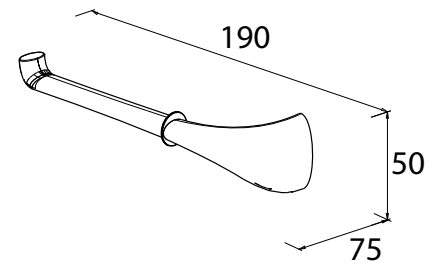

WC-Papierhalter ohne Deckel

Art.-Nr.: 857810
Farbe: Chrom
Material: Zink
Befestigung: Schrauben
Listenpreis: 45,50 €

• Links

WC-Papierhalter mit Deckel

Art.-Nr.: 857910
Farbe: Chrom
Material: Zink
Befestigung: Schrauben
Listenpreis: 72,50 €

• Rechts