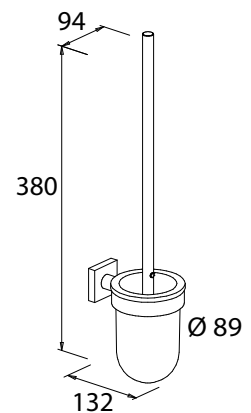

Badaccessoires