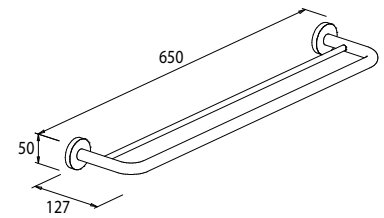

Doppelte Badetuchstange 60 eckig

Art.-Nr.: 779510
Farbe: Chrom
Material: Messing
Befestigung: Kleben / Schrauben
Maße: 50 x 650 x 130 mm
Listenpreis: **111,50 €**

Doppelte Badetuchstange 60 rund

Art.-Nr.: 764910
Farbe: Chrom
Material: Messing
Befestigung: Kleben / Schrauben
Maße: 50 x 650 x 127 mm
Listenpreis: **113,00 €**