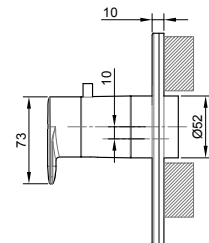

- 38°C-Verbrühungsschutz
- Einbau nur mit Multi-Box für UP (Art.-Nr. 3591011) möglich, bitte separat bestellen
- Inklusive Funktionsblock
- Mit Rückflussverhinderer nach DIN EN1717
- Ohne Umsteller
- Passende Brause Sets siehe unter Dusche & Brause