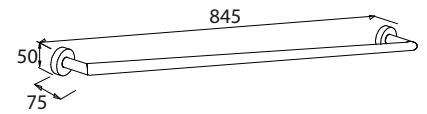

Art.-Nr.: 778580
Farbe: Edelstahlfinish
Material: Messing
Befestigung: Kleben / Schrauben
Maße: 50 x 650 x 75 mm
Listenpreis: **111,00 €**

Badetuchstange 80

Art.-Nr.: 777580
Farbe: Edelstahlfinish
Material: Messing
Befestigung: Kleben / Schrauben
Listenpreis: **129,00 €**