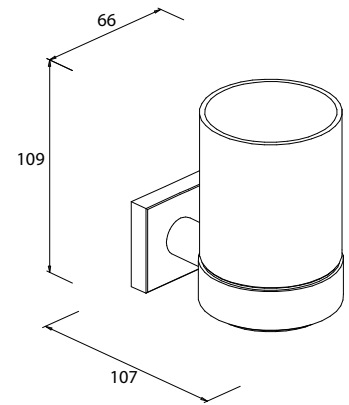

Seifenablage

Art.-Nr.: 753310
Farbe: Chrom
Material: Messing
Befestigung: Kleben / Schrauben
Listenpreis: 61,00 €

- Dämpfungsring, Kunststoff
- Schale, Glas satiniert