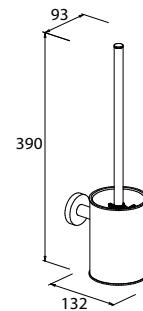

WC-Standgarnitur

Art.-Nr.: 763210
Farbe: Chrom
Material: Messing
Befestigung: Freistehend
Listenpreis: **94,50 €**

- Kunststoffbodenring, fußbodenschonend
- Kunststoffeinsatz, entnehmbar
- Rundkopfbürste, schwarz