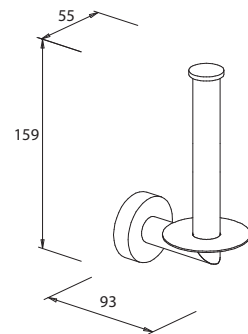

Dusche & Brause