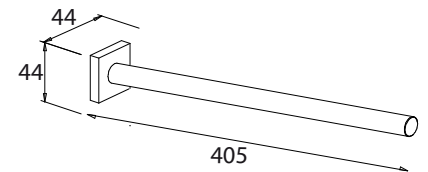

Handtuchstange 1-armig

Art.-Nr.: 753610
Farbe: Chrom
Material: Messing
Befestigung: Schrauben
Listenpreis: 58,00 €

• Nicht zum Kleben

Handtuchhalter 2-armig

Art.-Nr.: 745610
Farbe: Chrom
Material: Messing
Befestigung: Schrauben
Listenpreis: 85,00 €

• Nicht zum Kleben
• Schwenkbar