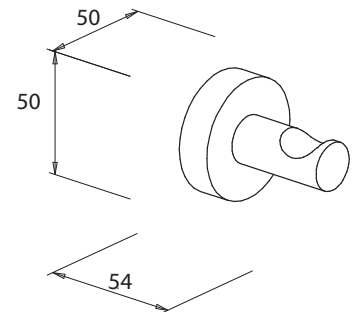

- Nicht zum Kleben
- Schwenkbar

Handtuchring

Art.-Nr.: 778499
Farbe: Mattschwarz
Material: Messing
Befestigung: Kleben / Schrauben
Listenpreis: 69,00 €

Haken

Art.-Nr.: 778099
Farbe: Mattschwarz
Material: Messing
Befestigung: Kleben / Schrauben
Listenpreis: 31,00 €