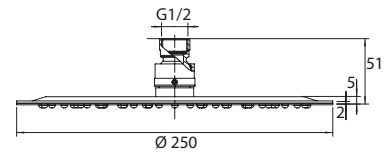

- Neigungswinkel verstellbar
- Rub Clean Reinigungsfunktion