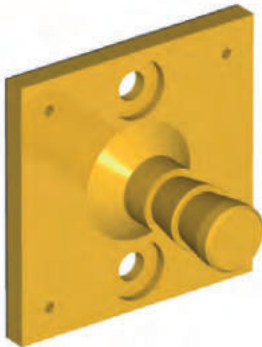

Wandadapter

Art.-Nr.: 122701
Farbe: Messing
Material: Messing
Befestigung: Kleben / Schrauben
Maße: 44 x 44 mm
Listenpreis: 8,00 €

- Bohrlochabstand: 28 mm
- Passend für: 753610, 753410, 755310, 754210, 754710