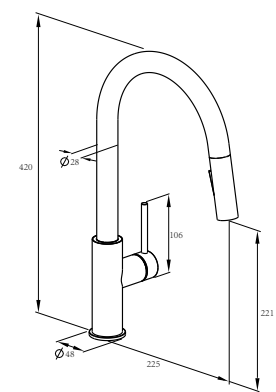

Spültischarmatur L-Auslauf mit Auszugsauslauf Niederdruck

Art.-Nr.: 3544398BR
Oberfläche: Edelstahl
Listenpreis: **533,50 €**

- Nur für drucklose Wasserspeicher
- Kaltstart
- Massiver Edelstahl
- Keramikkartusche
- Herausziehbarer Brauseschlauch mit Schnellkupplung
- Schwenkauslauf mit 120° Schwenkbegrenzung
- Werkzeuglos montierbares Gegengewicht

Spültischarmatur L-Auslauf mit Auszugsbrause Unterfenster

Art.-Nr.: 3544598
Oberfläche: Edelstahl
Listenpreis: **533,50 €**

- Kaltstart
- Massiver Edelstahl
- Keramikkartusche
- Herausziehbarer Brauseschlauch mit Schnellkupplung
- Permanente Umstellung von Laminarstrahl auf Brause
- Schwenkauslauf mit 120° Schwenkbegrenzung
- Werkzeuglos montierbares Gegengewicht
- Armatur ohne Werkzeug herausziehbar
- Resthöhe umgeklappt ca. 50 mm

Spültischarmatur U-Auslauf

Art.-Nr.: 3544308
Oberfläche: Edelstahl
Listenpreis: **311,50 €**

- Kaltstart
- Massiver Edelstahl
- Keramikkartusche
- Laminarstrahlregler
- Schwenkauslauf mit 120° Schwenkbegrenzung

Spültischarmatur U-Auslauf mit Auszugsbrause

Art.-Nr.: 3544328
Oberfläche: Edelstahl
Listenpreis: **412,00 €**

- Kaltstart
- Massiver Edelstahl
- Keramikkartusche
- Herausziehbarer Brauseschlauch mit Schnellkupplung
- Permanente Umstellung von Laminarstrahl auf Brause
- Schwenkauslauf mit 120° Schwenkbegrenzung
- Werkzeuglos montierbares Gegengewicht