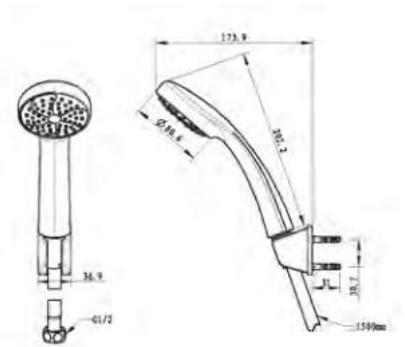

Wannenset

Art.-Nr.: 3510252
Oberfläche: Chrom
Listenpreis: 31,00 €

- Beidseitig verdrehsicherer Brauseschlauch
- Inklusive Wandhalter, Handbrause (Rub Clean, Art.-Nr. 3510272) und Kunststoffschlauch (1500 mm, Art.-Nr. 3510282)