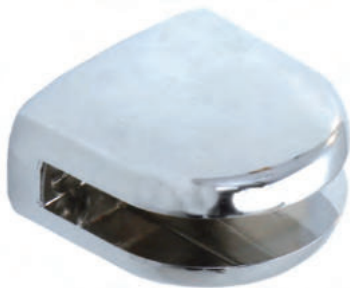

Pumpkopf

Art.-Nr.: 124810
Farbe: Chrom
Material: Messing
Maße: 165 x 30 x 66 mm
Listenpreis: **31,00 €**
Ersatzartikel für: 816010

Wandhalterung

Art.-Nr.: 123510
Farbe: Chrom
Material: Zink
Maße: 24 x 45 x 39 mm
Listenpreis: **24,50 €**
Ersatzartikel für: 817210, 817510