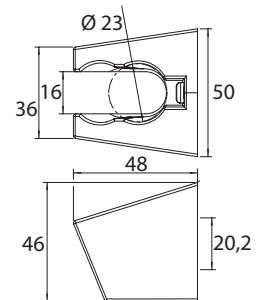

Wandhalter für Handbrause

Art.-Nr.: 3590542
Oberfläche: Chrom
Material: Kunststoff
Listenpreis: 19,50 €

• Neigungswinkel verstellbar

Wandhalter für Handbrause

Art.-Nr.: 3590552
Oberfläche: Chrom
Material: Kunststoff
Listenpreis: 9,00 €

Wandhalter für Handbrause

Art.-Nr.: 3590559
Oberfläche: Mattschwarz
Material: Kunststoff
Listenpreis: 16,50 €

Wand-Brausearm 13

Art.-Nr.: 3590252
Oberfläche: Chrom
Maße: 130 mm
Listenpreis: 29,50 €