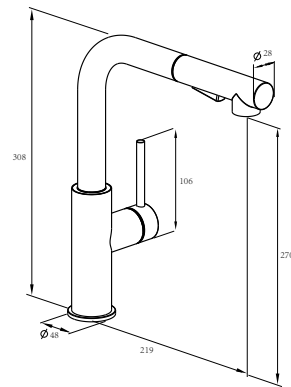

Spültischarmatur L-Auslauf Niederdruck

Art.-Nr.: 3544388BR
Oberfläche: Edelstahl
Listenpreis: 370,00 €

- Kaltstart
- Nur für drucklose Wasserspeicher
- Massiver Edelstahl
- Keramikkartusche
- Schwenkauslauf mit 120° Schwenkbegrenzung