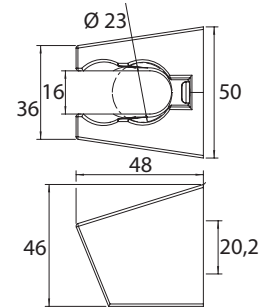

Wandhalter für Handbrause

Art.-Nr.: 3590542
Oberfläche: Chrom
Material: Kunststoff
Listenpreis: 19,50 €

• Neigungswinkel verstellbar

Wandhalter für Handbrause

Art.-Nr.: 3590552
Oberfläche: Chrom
Material: Kunststoff
Listenpreis: 9,00 €

Wandhalter für Handbrause

Art.-Nr.: 3590559
Oberfläche: Mattschwarz
Material: Kunststoff
Listenpreis: 16,50 €

Wand-Brausearm 13

Art.-Nr.: 3590252
Oberfläche: Chrom
Maße: 130 mm
Listenpreis: 29,50 €