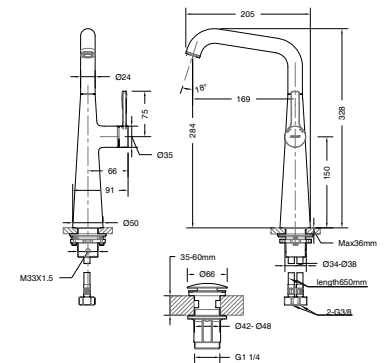

Wannenfäll- u. Brausearmatur mit schwenkbarem Wanneneinlauf

Art.-Nr.: 3555032
Oberfläche: Chrom
Listenpreis: 283,00 €

- 1/2" Anschluss für Handbrause
- Keramikkartusche
- Mit Rückflussverhinderer nach DIN EN1717
- Mit Umsteller