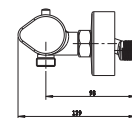

Wannenfüll- u. Brausearmatur

Art.-Nr.: 3519032
Oberfläche: Chrom
Listenpreis: 208,50 €

- 1/2" Anschluss für Handbrause
- Keramikkartusche
- Mit einstellbarer Heißwassersperre
- Mit Rückflussverhinderer nach DIN EN1717
- Mit Umsteller

Brausearmatur

Art.-Nr.: 3519042
Oberfläche: Chrom
Listenpreis: 163,50 €

- 1/2" Anschluss für Handbrause
- Keramikkartusche
- Mit einstellbarer Heißwassersperre
- Mit Rückflussverhinderer nach DIN EN1717

Wannenfüll- u. Brausethermostat

Art.-Nr.: 3518162
Oberfläche: Chrom
Listenpreis: 271,50 €

- 1/2" Anschluss für Handbrause
- 38°C-Verbrühungsschutz
- Keramisches Oberteil
- Mit integriertem Umsteller
- Mit Rückflussverhinderer nach DIN EN1717
- Rub Clean Reinigungsfunktion

Brausethermostat

Art.-Nr.: 3518092
Oberfläche: Chrom
Listenpreis: 225,00 €

- 1/2" Anschluss für Handbrause
- 38°C-Verbrühungsschutz
- Keramisches Oberteil
- Mit Rückflussverhinderer nach DIN EN1717