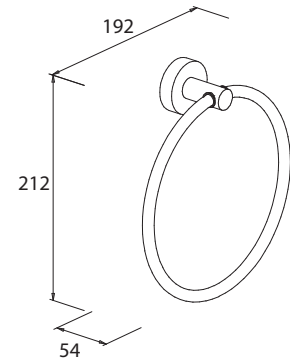

Haken

Art.-Nr.: 778099
Farbe: Mattschwarz
Material: Messing
Befestigung: Kleben / Schrauben
Listenpreis: 31,00 €