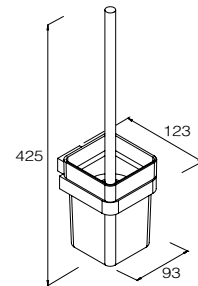

WC-Wandgarnitur

Art.-Nr.: 855410
Farbe: Chrom
Material: Zink
Befestigung: Schrauben
Listenpreis: 69,50 €

- Dämpfungsring, Kunststoff
- Rundkopfbürste, schwarz

Ersatzprodukte und Zubehör

Glas

Art.-Nr.: 127151
Farbe: Mineralweiß
Material: Glas, satiniert
Maße: 95 x 64 x 64 mm
Listenpreis: 15,00 €
Ersatzartikel für: 853410

Schale

Art.-Nr.: 127351
Farbe: Mineralweiß
Material: Glas, satiniert
Maße: 44 x 103 x 103 mm
Listenpreis: 15,00 €
Ersatzartikel für: 853710

Flasche

Art.-Nr.: 127251
Farbe: Mineralweiß
Material: Glas, satiniert
Maße: 118 x 64 x 64 mm
Listenpreis: 18,50 €
• Ohne Pumpkopf
Ersatzartikel für: 855910