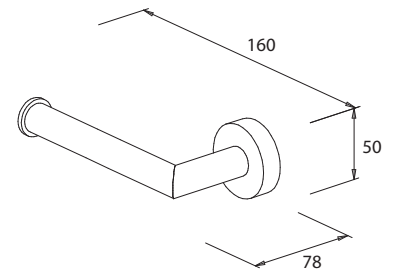

WC-Papierhalter ohne Deckel

Art.-Nr.: 779880
Farbe: Edelstahlfinish
Material: Messing
Befestigung: Kleben / Schrauben
Listenpreis: **49,00 €**