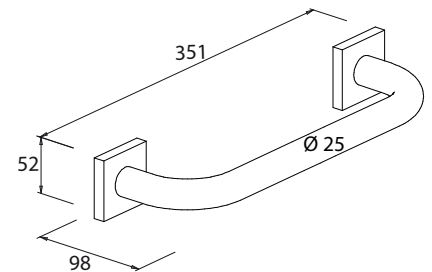

Badaccessoires