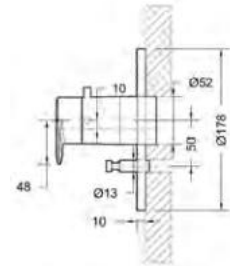

- 38°C-Verbrühungsschutz
- Einbau nur mit Multi-Box für UP (Art.-Nr. 3591011) möglich, bitte separat bestellen
- Inklusive Funktionsblock
- Mit Rückflussverhinderer nach DIN EN1717
- Mit Umsteller
- Passende Brause Sets siehe unter Dusche & Brause