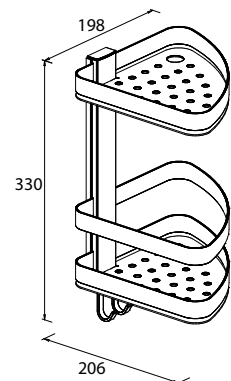

Design Eck-Duschkorb doppelt

Art.-Nr.: 641210
Farbe: Chrom
Material: Messing
Befestigung: Kleben / Schrauben
Listenpreis: 261,50 €

- 2 Etagen
- Abnehmbar
- Doppelhaken an der Unterseite
- Einfache Reinigung
- Öffnung im Boden für Rasierer und andere Utensilien
- Verdeckte Verschraubung
- Hängende Installation mit Haken möglich (Art.-Nr. 641510), bitte Sichtblende (Art.-Nr. 129310) mitbestellen