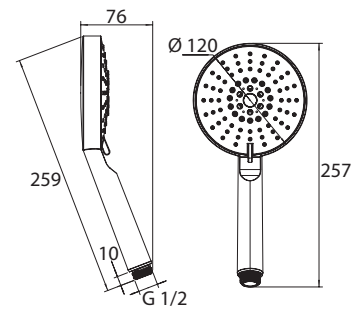

Handbrause

Art.-Nr.: 3590372
Oberfläche: Chrom
Maße: Ø 120 mm
Listenpreis: 70,50 €

- 5 Brausefunktionen: Normalstrahl, Massagestrahl, Sprühnebel, Normal- und Massagestrahl, Normalstrahl und Sprühnebel
- Rub Clean Reinigungsfunktion