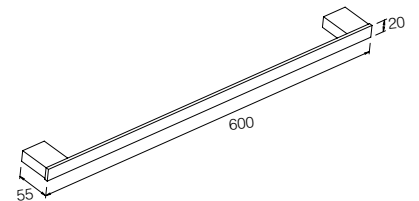

Handtuchstange 45

Art.-Nr.: 855010
Farbe: Chrom
Material: Zink
Befestigung: Schrauben
Maße: 20 x 450 x 55 mm
Listenpreis: 60,00 €

Badetuchstange 60

Art.-Nr.: 853910
Farbe: Chrom
Material: Zink
Befestigung: Schrauben
Maße: 20 x 600 x 55 mm
Listenpreis: 80,00 €