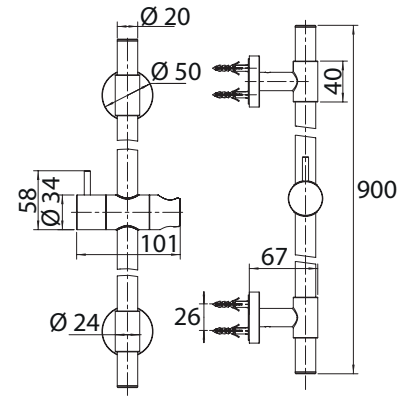

- Der Kleber (Art.-Nr. 129941) ist separat erhältlich
- Gleiter aus Metall
- Variable Wandbefestigung: Höhe einstellbar

Brausestange 60

Art.-Nr.: 3590502
Oberfläche: Chrom
Material: Messing
Befestigung: Kleben / Schrauben
Maße: 600 mm
Listenpreis: **124,00 €**