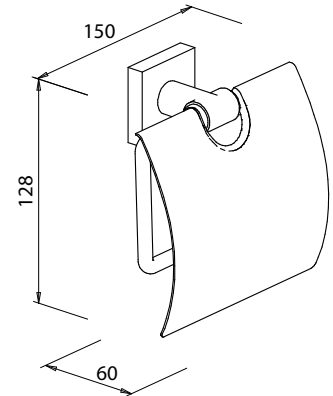

Dusche & Brause