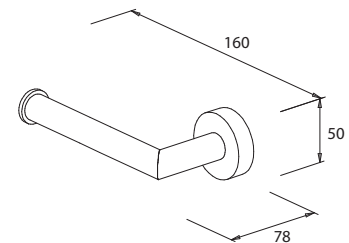

Doppelte Badetuchstange 60 rund

Art.-Nr.: 764910
Farbe: Chrom
Material: Messing
Befestigung: Kleben / Schrauben
Maße: 50 x 650 x 127 mm
Listenpreis: **113,00 €**

Handtuchablage 60

Art.-Nr.: 776710
Farbe: Chrom
Material: Messing
Befestigung: Kleben / Schrauben
Maße: 159 x 644 x 230 mm
Listenpreis: **221,50 €**

Handtuchablage 60

Art.-Nr.: 779110
Farbe: Chrom
Material: Messing
Befestigung: Kleben / Schrauben
Maße: 152 x 645 x 230 mm
Listenpreis: **219,50 €**

WC-Papierhalter ohne Deckel eckig

Art.-Nr.: 779810
Farbe: Chrom
Material: Messing
Befestigung: Kleben / Schrauben
Listenpreis: **37,00 €**

• Links