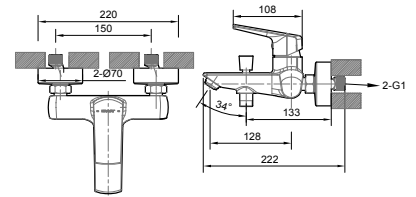

- 1/2" Anschluss für Handbrause
- Keramikkartusche
- Mit einstellbarer Heißwassersperre
- Mit Rückflussverhinderer nach DIN EN1717
- Mit Umsteller

Brausearmatur

Art.-Nr.: 3519042
Oberfläche: Chrom
Listenpreis: 163,50 €