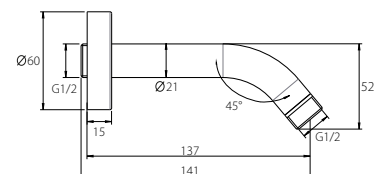

Wandhalter für Handbrause

Art.-Nr.: 3590542
Oberfläche: Chrom
Material: Kunststoff
Listenpreis: 19,50 €

• Neigungswinkel verstellbar

Wandhalter für Handbrause

Art.-Nr.: 3590552
Oberfläche: Chrom
Material: Kunststoff
Listenpreis: 9,00 €

Wandhalter für Handbrause

Art.-Nr.: 3590559
Oberfläche: Mattschwarz
Material: Kunststoff
Listenpreis: 16,50 €

Wand-Brausearm 13

Art.-Nr.: 3590252
Oberfläche: Chrom
Maße: 130 mm
Listenpreis: 29,50 €