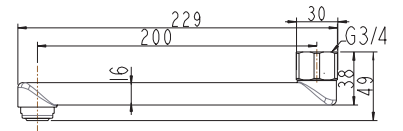

- 3/4" Anschlussgewinde
- Ausläufe siehe unter Zubehör
- Keramikkartusche

Zubehör

- Bedarfsorientiert: Wählen Sie aus unserem Sortiment das passende Produktzubehör für Ihre Vorhaben

Schwenkauslauf 200

Art.-Nr.: 3591102
Oberfläche: Chrom
Maße: 200 mm
Listenpreis: 51,00 €