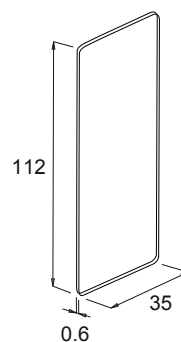

Sichtblende

Art.-Nr.: 129210
Farbe: Chrom
Material: Edelstahl
Befestigung: Selbstklebend
Maße: 112 x 35 x 0.6 mm
Listenpreis: **6,50 €**
Zubehörartikel für: 640910, 641110

Sichtblende

Art.-Nr.: 129310
Farbe: Chrom
Befestigung: Selbstklebend
Maße: 284 x 35 x 0.6 mm
Listenpreis: **13,00 €**
Zubehörartikel für: 641010, 641210