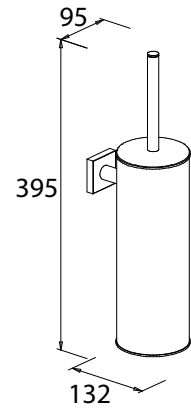

Art.-Nr.: 754710
Farbe: Chrom
Material: Messing
Befestigung: Kleben / Schrauben
Listenpreis: 148,00 €

- Bürste mit integriertem Deckel
- Kunststoffeinsatz, entnehmbar
- Rundkopfbürste, schwarz

WC-Standgarnitur