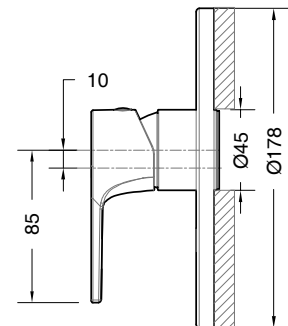

Fertigset für UP-Brausearmatur

Art.-Nr.: 3555062

Oberfläche: Chrom

Listenpreis: 310,50 €

- Einbau nur mit Multi-Box für UP (Art.-Nr. 3591011) möglich, bitte separat bestellen
- Inklusive Funktionsblock
- Mit einstellbarer Heißwassersperre
- Mit Rückflussverhinderer nach DIN EN1717
- Ohne Umsteller
- Passende Brause Sets siehe unter Dusche & Brause