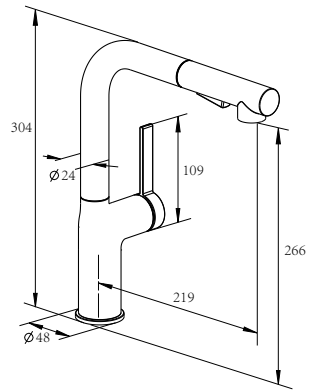

Spültischarmatur L-Auslauf Niederdruck

Art.-Nr.: 3521389
Oberfläche: Mattschwarz
Listenpreis: **250,50 €**

- Nur für drucklose Wasserspeicher
- Kaltstart
- Keramikkartusche
- Luftsprudler
- Schwenkauslauf mit 180° Schwenkbegrenzung