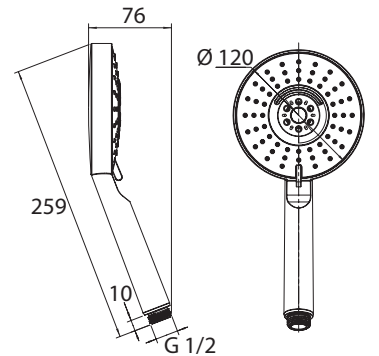

- 3 Brausefunktionen: Normalstrahl, Wasserfall, Wellness
- Rub Clean Reinigungsfunktion

Handbrause

Art.-Nr.: 3590349
Oberfläche: Mattschwarz
Maße: Ø 120 mm
Listenpreis: 59,00 €

- 3 Brausefunktionen: Normalstrahl, Wasserfall, Wellness
- Rub Clean Reinigungsfunktion