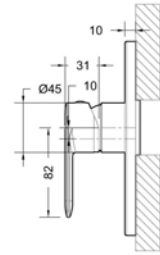

- Einbau nur mit Multi-Box für UP (Art.-Nr. 3591011) möglich, bitte separat bestellen
- Inklusive Funktionsblock
- Mit einstellbarer Heißwassersperre
- Mit Rückflussverhinderer nach DIN EN1717
- Ohne Umsteller
- Passende Brause Sets siehe unter Dusche & Brause