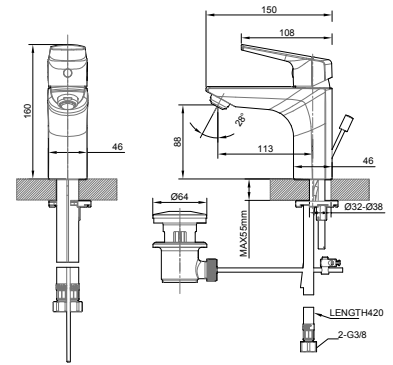

Waschtischarmatur

Art.-Nr.: 3519012
Oberfläche: Chrom
Listenpreis: 156,50 €

- Ablaufgarnitur mit Zugstange
- Durchlaufmenge 8 Liter/min
- Keramikkartusche
- Mit einstellbarer Heißwassersperre
- Rub Clean Reinigungsfunktion