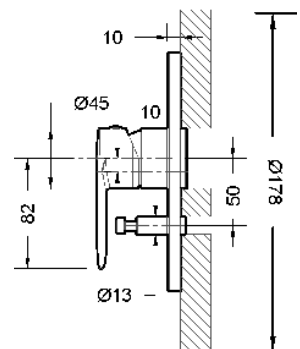

Fertigset für UP-Wannenfüll- u. Brausearmatur

Art.-Nr.: 3564059
Farbe: Mattschwarz
Listenpreis: 404,50 €

- Einbau nur mit Multi-Box für UP (Art.-Nr. 3591011) möglich, bitte separat bestellen
- Inklusive Funktionsblock
- Mit einstellbarer Heißwassersperre
- Mit Rückflussverhinderer nach DIN EN1717
- Mit Umsteller
- Passende Brause Sets siehe unter Dusche & Brause