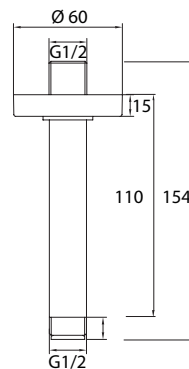

Art.-Nr.: 3591729
Oberfläche: Mattschwarz
Material: Messing
Listenpreis: 135,00 €

Decken-Brausearm 11

Art.-Nr.: 3590242
Oberfläche: Chrom
Maße: 110 mm
Listenpreis: **20,00 €**

Decken-Brausearm 20

Art.-Nr.: 3590972
Oberfläche: Chrom
Maße: 200 mm
Listenpreis: **24,50 €**