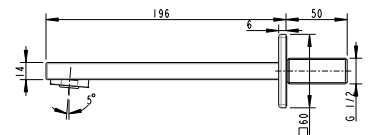

Art.-Nr.: 3591729
Oberfläche: Mattschwarz
Material: Messing
Listenpreis: 135,00 €

Decken-Brausearm 11

Art.-Nr.: 3590242
Oberfläche: Chrom
Maße: 110 mm
Listenpreis: **20,00 €**

Decken-Brausearm 20

Art.-Nr.: 3590972
Oberfläche: Chrom
Maße: 200 mm
Listenpreis: **24,50 €**