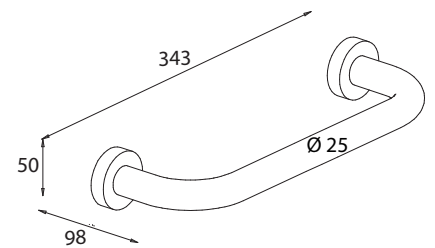

- Belastbar bis 120 kg
- Nicht zum Kleben
- Ø 25

Badewannengriff

Art.-Nr.: 779410
Farbe: Chrom
Material: Messing
Befestigung: Schrauben
Listenpreis: 98,00 €

- Beidseitig montierbar
- Belastbar bis 120 kg
- Mit Seifenkorb
- Nicht zum Kleben