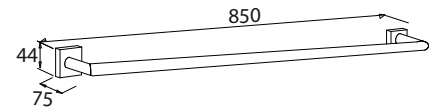

Badetuchstange 80

Art.-Nr.: 755210
Farbe: Chrom
Material: Messing
Befestigung: Kleben / Schrauben
Maße: 44 x 850 x 75 mm
Listenpreis: **103,00 €**