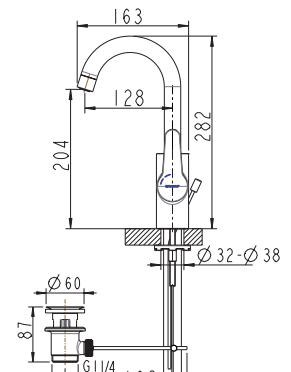

Waschtischarmatur

Art.-Nr.: 3516012
Oberfläche: Chrom
Listenpreis: 128,50 €

- Ablaufgarnitur mit Zugstange
- Keramikkartusche
- Rub Clean Reinigungsfunktion

Waschtischarmatur mit hohem Auslauf

Art.-Nr.: 3516002
Oberfläche: Chrom
Listenpreis: 199,50 €

- Seitliche Bedienung
- Ablaufgarnitur mit Zugstange
- Kaltstart
- Keramikkartusche
- Rub Clean Reinigungsfunktion
- Schwenkauslauf mit 120° Schwenkbegrenzung

Waschtischarmatur mit hohem Auslauf

Art.-Nr.: 3516212
Oberfläche: Chrom
Listenpreis: 216,50 €

- Ablaufgarnitur mit Klick-Funktion
- Keramikkartusche
- Rub Clean Reinigungsfunktion

Waschtischarmatur mit hohem Auslauf

Art.-Nr.: 3517002
Oberfläche: Chrom
Listenpreis: 243,50 €

- Seitliche Bedienung
- Flat Hebel
- Ablaufgarnitur mit Zugstange
- Kaltstart
- Keramikkartusche
- Rub Clean Reinigungsfunktion
- Schwenkauslauf mit 120° Schwenkbegrenzung