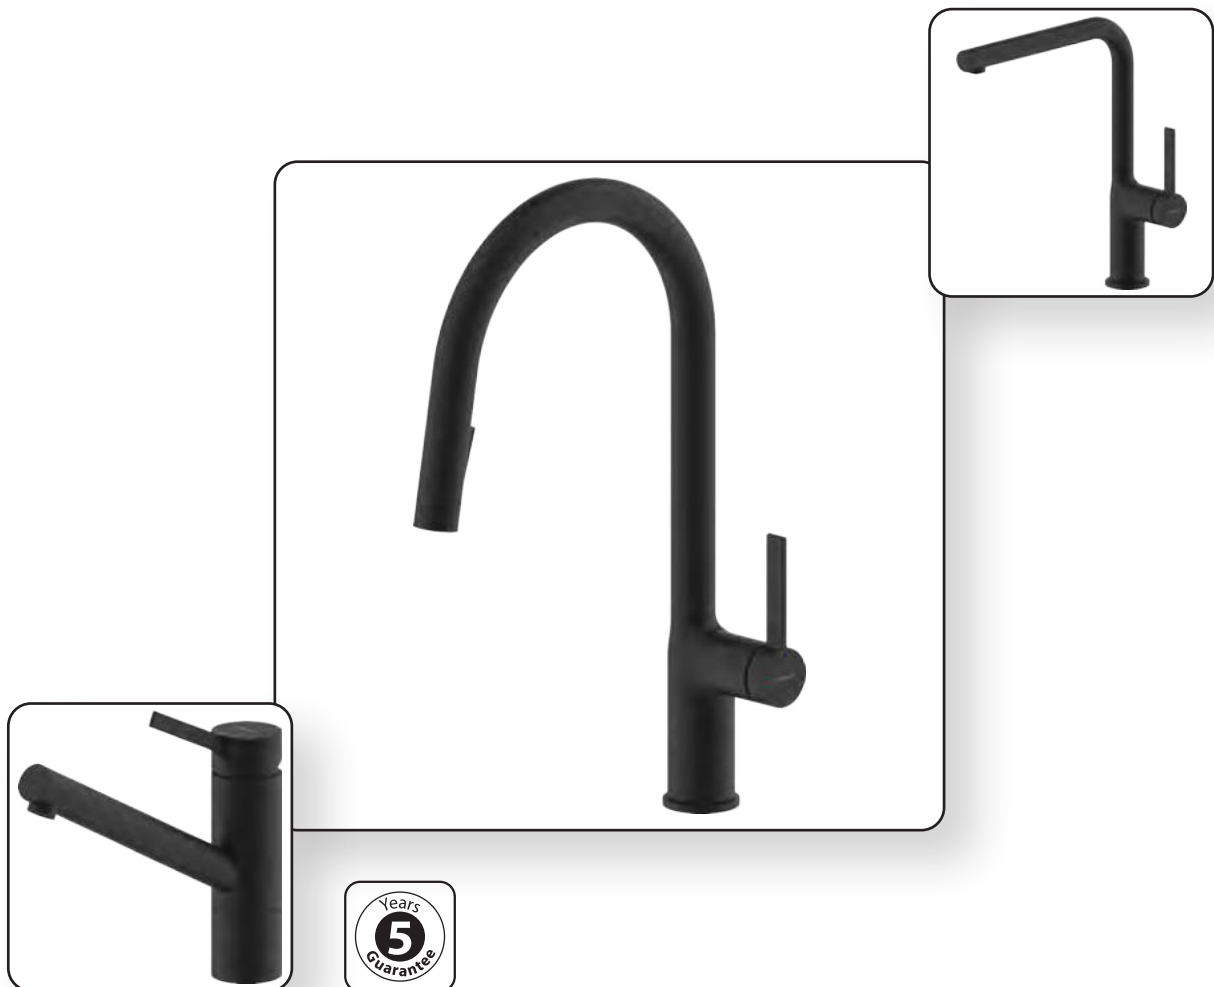

Dusche & Brause

Küchenarmaturen

Badaccessoires

Vielseitiges Design.
Einfach installiert.
Zeitlos schön.

Torino Spültischarmatur Klassik
Mattschwarz Art.-Nr. 3521309

Torino mattschwarz

- Organische Designelemente gepaart mit zeitloser Eleganz
- Vielseitiges Design: Ob modern, klassisch oder minimalistisch - Torino passt sich ihrem Stil perfekt an.
- Formvielfalt: Erhältlich in allen drei wesentlichen Armaturenformen - für jeden Anspruch die ideale Lösung
- Besonders einfacher Einbau dank Schnellkupplung und werkzeuglos montierbarem Gegengewicht