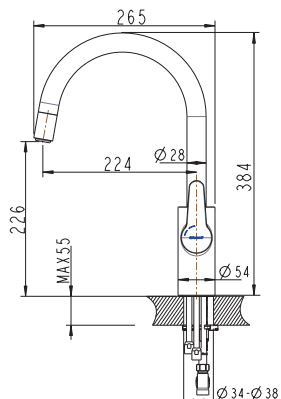

Badaccessoires