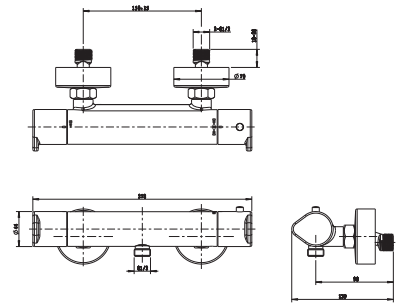

Brausethermostat

Art.-Nr.: 3518092
Oberfläche: Chrom
Listenpreis: 225,00 €

- 1/2" Anschluss für Handbrause
- 38°C-Verbrühungsschutz
- Keramisches Oberteil
- Mit Rückflussverhinderer nach DIN EN1717

Dreiloch-Wannenrandarmatur

Art.-Nr.: 3564482
Oberfläche: Chrom
Listenpreis: 648,00 €

- Keramikkartusche mit einstellbarer Heißwassersperre
- Mit Handbrause 3591262
- Mit Rückflussverhinderer nach DIN EN1717
- Mit Strahlregler
- Mit Umsteller

Freistehende Wannenfüllarmatur mit Handbrause

Art.-Nr.: 3564222
Oberfläche: Chrom
Listenpreis: 695,50 €

- 1/2" Anschluss für Handbrause
- Keramikkartusche mit einstellbarer Heißwassersperre
- Mit Handbrause 3500682
- Mit integriertem Umsteller
- Mit Rückflussverhinderer nach DIN EN1717
- Installation nur mit Grundkörper (Art.-Nr. 3591061) möglich, bitte separat bestellen.

Grundkörper für freistehende Wannenfüllarmatur

Art.-Nr.: 3591061
Listenpreis: 167,50 €

- Notwendiges Zubehör für Art.-Nr. 3564222