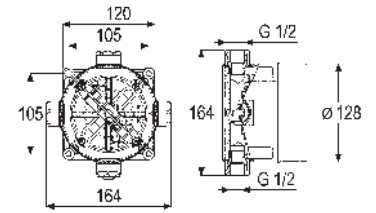

Multi-Box für UP

Art.-Nr.: 3591011

Listenpreis: **172,00 €**

- Einbautiefe: 69 – 92 mm
- Verlängerungen (25 mm und 45 mm) siehe unter Zubehör
- Notwendiges Zubehör für Art.-Nr. 3564052, 3564062, 3564072, 3564082