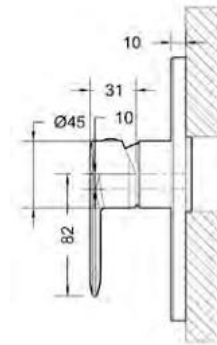

Fertigset für UP-Brausearmatur

Art.-Nr.: 3564062
Oberfläche: Chrom
Listenpreis: 310,50 €

- Einbau nur mit Multi-Box für UP (Art.-Nr. 3591011) möglich, bitte separat bestellen
- Inklusive Funktionsblock
- Mit einstellbarer Heißwassersperre
- Mit Rückflussverhinderer nach DIN EN1717
- Ohne Umsteller
- Passende Brause Sets siehe unter Dusche & Brause