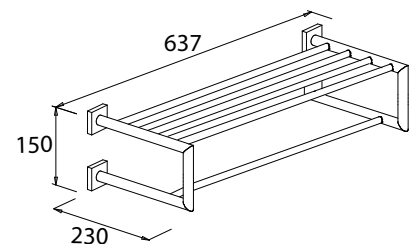

Badetuchstange 80

Art.-Nr.: 755210
Farbe: Chrom
Material: Messing
Befestigung: Kleben / Schrauben
Maße: 44 x 850 x 75 mm
Listenpreis: **103,00 €**

Doppelte Badetuchstange 60

Art.-Nr.: 754510
Farbe: Chrom
Material: Messing
Befestigung: Kleben / Schrauben
Maße: 44 x 645 x 130 mm
Listenpreis: **111,50 €**

Handtuchablage 60

Art.-Nr.: 755410
Farbe: Chrom
Material: Messing
Befestigung: Kleben / Schrauben
Maße: 154 x 637 x 230 mm
Listenpreis: **221,50 €**

Handtuchablage 60

Art.-Nr.: 754110
Farbe: Chrom
Material: Messing
Befestigung: Kleben / Schrauben
Maße: 150 x 637 x 230 mm
Listenpreis: **219,50 €**