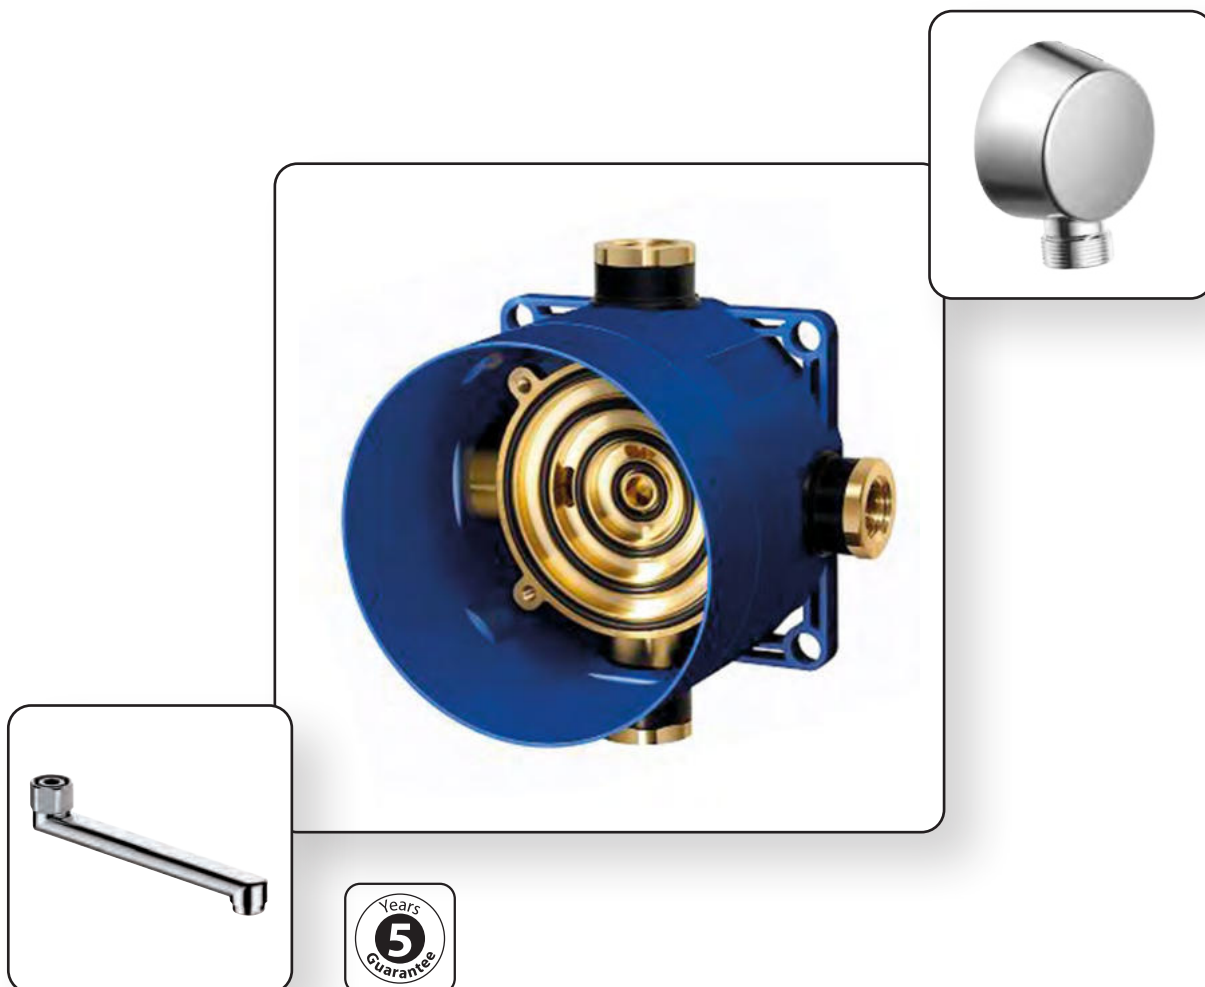

- 3/4" Anschlussgewinde
- Ausläufe siehe unter Zubehör
- Keramikkartusche

Zubehör

- Bedarfsorientiert: Wählen Sie aus unserem Sortiment das passende Produktzubehör für Ihre Vorhaben

Schwenkauslauf 200

Art.-Nr.: 3591102
Oberfläche: Chrom
Maße: 200 mm
Listenpreis: 51,00 €