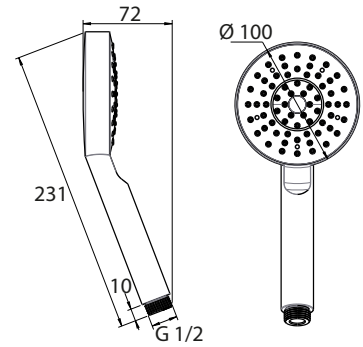

Handbrause

Art.-Nr.: 3590082
Oberfläche: Chrom
Maße: Ø 100 mm
Listenpreis: 29,00 €

• Rub Clean Reinigungsfunktion