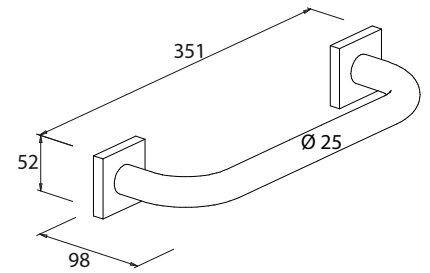

Badarmaturen