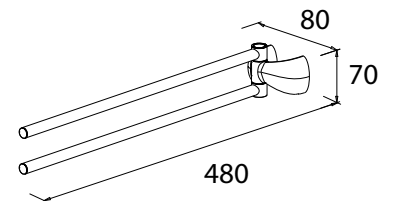

Handtuchhalter 2-armig

Art.-Nr.: 857010
Farbe: Chrom
Material: Zink
Befestigung: Schrauben
Listenpreis: **106,00 €**

- Schwenkbar

Monaco

Handtuchring

Art.-Nr.: 856810
Farbe: Chrom
Material: Zink
Befestigung: Schrauben
Listenpreis: 66,00 €