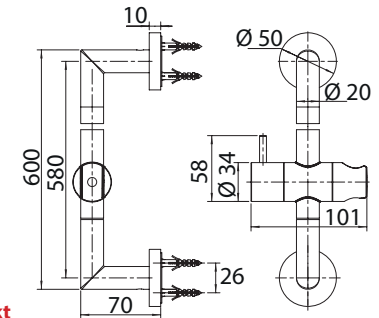

Brausestange 60

Art.-Nr.: 3590502
Oberfläche: Chrom
Material: Messing
Befestigung: Kleben / Schrauben
Maße: 600 mm
Listenpreis: **124,00 €**

- Der Kleber (Art.-Nr. 129941) ist separat erhältlich
- Gleiter aus Metall

Auslaufprodukt