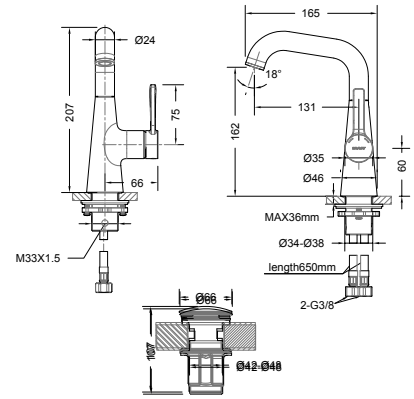

Waschtischarmatur mittelhoch

Art.-Nr.: 3555192
Oberfläche: Chrom
Listenpreis: 220,00 €

- Ablaufgarnitur mit Klick-Funktion
- Durchlaufmenge 8 Liter/min
- Keramikkartusche
- Schwenkauslauf