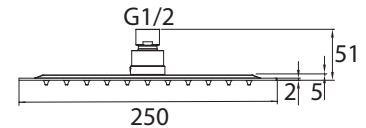

Kopfbrause 30

Art.-Nr.: 3590627
Oberfläche: Chrom
Material: Edelstahl
Maße: 5 x 300 x 300 mm
Listenpreis: 231,00 €

- Neigungswinkel verstellbar
- Rub Clean Reinigungsfunktion