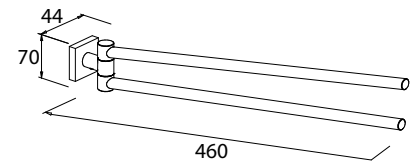

• Nicht zum Kleben

Handtuchhalter 2-armig

Art.-Nr.: 745610
Farbe: Chrom
Material: Messing
Befestigung: Schrauben
Listenpreis: 85,00 €

• Nicht zum Kleben
 • Schwenkbar

Handtuchring

Art.-Nr.: 753410
Farbe: Chrom
Material: Messing
Befestigung: Kleben / Schrauben
Listenpreis: 58,00 €