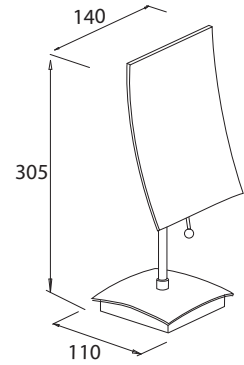

Kosmetikspiegel SERRES

Art.-Nr.: 417010
Farbe: Chrom
Befestigung: Freistehend / Schrauben
Listenpreis: **58,00 €**

- Auch als Handspiegel verwendbar
- Haltegriff: keine Fingerabdrücke
- Magnetisches Kugelgelenk: verstellbar
- Rutschhemmender Sockel mit Kratzschutz

Auslaufprodukt!

Kosmetikspiegel ARTA

Art.-Nr.: 415110
Farbe: Chrom
Befestigung: Saugen / Freistehend
Listenpreis: **58,00 €**

- Abnehmbar
- Flexibler Spiralarm
- Zwei Spiegelflächen