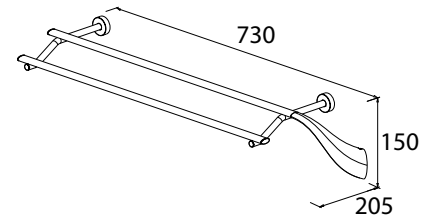

Art.-Nr.: 856910
Farbe: Chrom
Material: Zink
Befestigung: Schrauben
Listenpreis: 133,00 €

Doppelte Badetuchstange 60

Art.-Nr.: 858210
Farbe: Chrom
Material: Zink
Befestigung: Schrauben
Maße: 148 x 731 x 204 mm
Listenpreis: 199,50 €