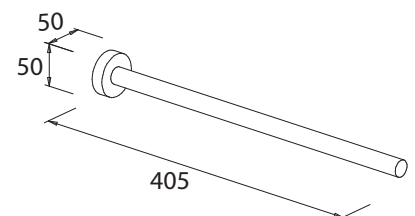

Handtuchstange 1-armig

Art.-Nr.: 778680
Farbe: Edelstahlfinish
Material: Messing
Befestigung: Schrauben
Listenpreis: 69,00 €

- Nicht zum Kleben

Varuna edelstahlfinish

Handtuchhalter 2-armig

Art.-Nr.: 779680
Farbe: Edelstahlfinish
Material: Messing
Befestigung: Schrauben
Listenpreis: **107,50 €**