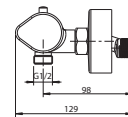

Brausethermostat

Art.-Nr.: 3518099
Farbe: Mattschwarz
Material: Messing
Listenpreis: 334,00 €

- 1/2" Anschluss für Handbrause
- 38°C-Verbrühungsschutz
- Keramisches Oberteil
- Mit Rückflussverhinderer nach DIN EN1717