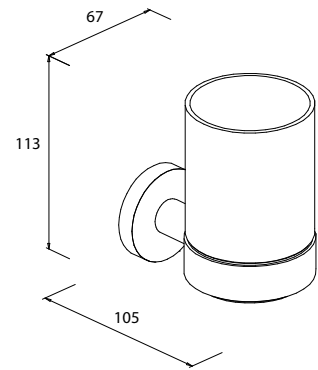

Glshalter

Art.-Nr.: 778280
Farbe: Edelstahlfinish
Material: Messing
Befestigung: Kleben / Schrauben
Listenpreis: 63,00 €

- Dämpfungsring, Kunststoff
- Glas, satiniert

Seifenablage

Art.-Nr.: 778380
Farbe: Edelstahlfinish
Material: Messing
Befestigung: Kleben / Schrauben
Listenpreis: 73,00 €

- Dämpfungsring, Kunststoff
- Schale, Glas satiniert

Flüssigseifenspender

Art.-Nr.: 778880
Farbe: Edelstahlfinish
Material: Messing
Befestigung: Kleben / Schrauben
Listenpreis: 107,50 €

- Dämpfungsring, Kunststoff
- Flasche, Glas satiniert
- Pumpkopf, Messing

Handtuchstange 1-armig

Art.-Nr.: 778680
Farbe: Edelstahlfinish
Material: Messing
Befestigung: Schrauben
Listenpreis: 69,00 €

- Nicht zum Kleben