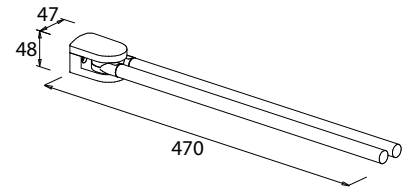

Handtuchring

Art.-Nr.: 816810
Farbe: Chrom
Material: Zink
Befestigung: Schrauben
Listenpreis: 54,50 €