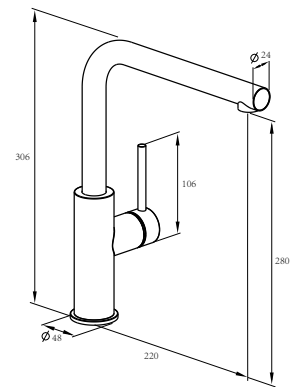

Spültischarmatur L-Auslauf Unterfenster

Art.-Nr.: 3544588
Oberfläche: Edelstahl
Listenpreis: 386,50 €

- Kaltstart
- Massiver Edelstahl
- Keramikkartusche
- Laminarstrahlregler
- Schwenkauslauf mit 120° Schwenkbegrenzung
- Armatur ohne Werkzeug herausziehbar
- Resthöhe umgeklappt ca. 25 mm