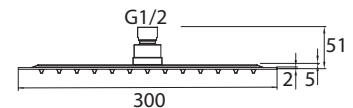

Kopfbrause 25

Art.-Nr.: 3590879
Oberfläche: Mattschwarz
Material: Messing
Maße: Ø 250 mm
Listenpreis: 276,00 €

- Neigungswinkel verstellbar
- Rub Clean Reinigungsfunktion

Kopfbrause 30

Art.-Nr.: 3590892
Oberfläche: Chrom
Material: Messing
Maße: Ø 300 mm
Listenpreis: 277,00 €

- Neigungswinkel verstellbar
- Rub Clean Reinigungsfunktion

Kopfbrause 25

Art.-Nr.: 3590617
Oberfläche: Chrom
Material: Edelstahl
Maße: 5 x 250 x 250 mm
Listenpreis: 202,50 €

- Neigungswinkel verstellbar
- Rub Clean Reinigungsfunktion

Kopfbrause 30

Art.-Nr.: 3590627
Oberfläche: Chrom
Material: Edelstahl
Maße: 5 x 300 x 300 mm
Listenpreis: 231,00 €

- Neigungswinkel verstellbar
- Rub Clean Reinigungsfunktion