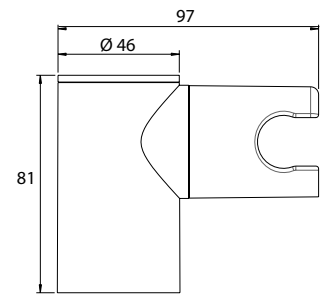

Wandhalter für Handbrause

Art.-Nr.: 3590542
Oberfläche: Chrom
Material: Kunststoff
Listenpreis: 19,50 €

• Neigungswinkel verstellbar

Wandhalter für Handbrause

Art.-Nr.: 3590552
Oberfläche: Chrom
Material: Kunststoff
Listenpreis: 9,00 €

Wandhalter für Handbrause

Art.-Nr.: 3590559
Oberfläche: Mattschwarz
Material: Kunststoff
Listenpreis: 16,50 €

Wand-Brausearm 13

Art.-Nr.: 3590252
Oberfläche: Chrom
Maße: 130 mm
Listenpreis: 29,50 €