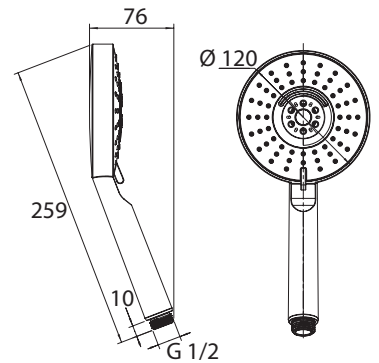

Handbrause

Art.-Nr.: 3590342
Oberfläche: Chrom
Maße: Ø 120 mm
Listenpreis: 51,00 €

- 3 Brausefunktionen: Normalstrahl, Wasserfall, Wellness
- Rub Clean Reinigungsfunktion