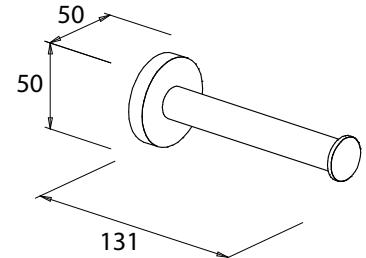

WC-Papierreserverollenhalter

Art.-Nr.: 764210
Farbe: Chrom
Material: Messing
Befestigung: Kleben / Schrauben
Listenpreis: 41,00 €

- Für eine Rolle