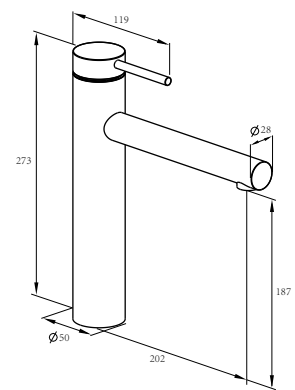

Spültischarmatur Klassik Unterfenster

Art.-Nr.: 3544288
Oberfläche: Edelstahl
Listenpreis: 398,50 €

- Massiver Edelstahl
- Keramikkartusche
- Schwenkauslauf mit 120° Schwenkbegrenzung
- Armatur ohne Werkzeug herausziehbar
- Resthöhe umgeklappt ca. 25 mm