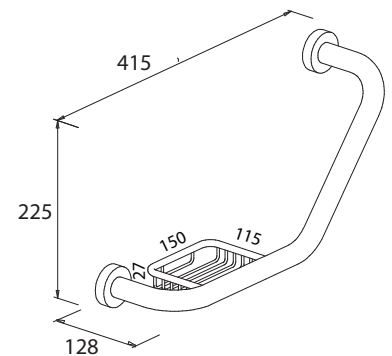

- Belastbar bis 120 kg
- Nicht zum Kleben
- Ø 25

Badewannengriff

Art.-Nr.: 779410
Farbe: Chrom
Material: Messing
Befestigung: Schrauben
Listenpreis: 98,00 €

- Beidseitig montierbar
- Belastbar bis 120 kg
- Mit Seifenkorb
- Nicht zum Kleben