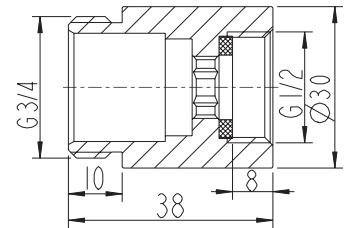

Art.-Nr.: 3591152
Oberfläche: Chrom
Listenpreis: 27,50 €

Brauseanschlusswinkel

Art.-Nr.: 3591162
Oberfläche: Chrom
Material: Messing
Listenpreis: 41,00 €

- Mit Rückflussverhinderer nach DIN EN1717

Brauseanschlusswinkel