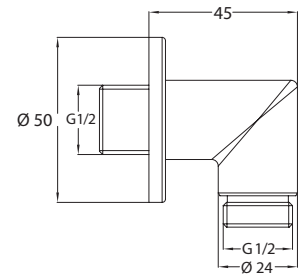

Brauseanschlusswinkel

Art.-Nr.: 3590042
Oberfläche: Chrom
Material: Messing
Listenpreis: 32,50 €

- Mit Rückflussverhinderer nach DIN EN1717

Brauseanschlusswinkel

Art.-Nr.: 3591162
Oberfläche: Chrom
Material: Messing
Listenpreis: 41,00 €

- Mit Rückflussverhinderer nach DIN EN1717