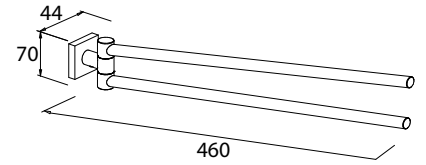

Badarmaturen