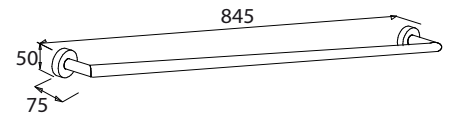

Handtuchstange 30 rund

Art.-Nr.: 764510
Farbe: Chrom
Material: Messing
Befestigung: Kleben / Schrauben
Maße: 50 x 350 x 75 mm
Listenpreis: **69,50 €**