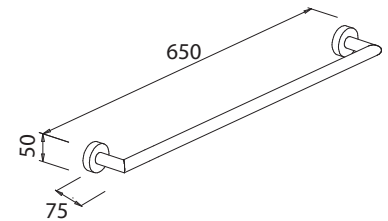

- Belastbar bis 120 kg
- Nicht zum Kleben

Badetuchstange 60

Art.-Nr.: 778599
Farbe: Mattschwarz
Material: Messing
Befestigung: Kleben / Schrauben
Listenpreis: 111,00 €

Badetuchstange 80

Art.-Nr.: 777599
Farbe: Mattschwarz
Material: Messing
Befestigung: Kleben / Schrauben
Listenpreis: 129,00 €