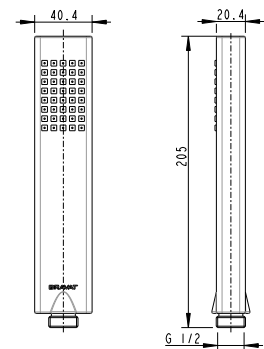

Handbrause

Art.-Nr.: 3591739
Oberfläche: Mattschwarz
Maße: rechteckig
Listenpreis: 69,00 €

- Rub Clean Reinigungsfunktion