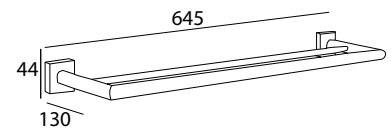

Badaccessoires

Badetuchstange 80

Art.-Nr.: 755210
Farbe: Chrom
Material: Messing
Befestigung: Kleben / Schrauben
Maße: 44 x 850 x 75 mm
Listenpreis: **103,00 €**

Doppelte Badetuchstange 60

Art.-Nr.: 754510
Farbe: Chrom
Material: Messing
Befestigung: Kleben / Schrauben
Maße: 44 x 645 x 130 mm
Listenpreis: **111,50 €**