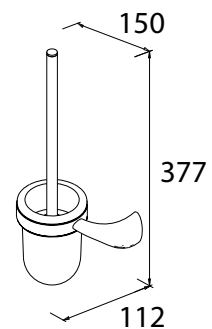

Doppelte Badetuchstange 60

Art.-Nr.: 858210
Farbe: Chrom
Material: Zink
Befestigung: Schrauben
Maße: 148 x 731 x 204 mm
Listenpreis: 199,50 €

WC-Papierhalter ohne Deckel

Art.-Nr.: 857810
Farbe: Chrom
Material: Zink
Befestigung: Schrauben
Listenpreis: 45,50 €

• Links

WC-Papierhalter mit Deckel

Art.-Nr.: 857910
Farbe: Chrom
Material: Zink
Befestigung: Schrauben
Listenpreis: 72,50 €

• Rechts

WC-Wandgarnitur

Art.-Nr.: 858410
Farbe: Chrom
Material: Zink
Befestigung: Schrauben
Listenpreis: 79,00 €

- Dämpfungsring, Kunststoff
- Rundkopfbürste, schwarz
- Tropfschale, Glas satiniert