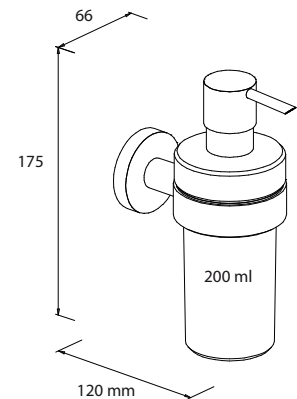

Glshalter

Art.-Nr.: 778280
Farbe: Edelstahlfinish
Material: Messing
Befestigung: Kleben / Schrauben
Listenpreis: 63,00 €

- Dämpfungsring, Kunststoff
- Glas, satiniert

Seifenablage

Art.-Nr.: 778380
Farbe: Edelstahlfinish
Material: Messing
Befestigung: Kleben / Schrauben
Listenpreis: 73,00 €

- Dämpfungsring, Kunststoff
- Schale, Glas satiniert

Flüssigseifenspender

Art.-Nr.: 778880
Farbe: Edelstahlfinish
Material: Messing
Befestigung: Kleben / Schrauben
Listenpreis: 107,50 €

- Dämpfungsring, Kunststoff
- Flasche, Glas satiniert
- Pumpkopf, Messing

Handtuchstange 1-armig

Art.-Nr.: 778680
Farbe: Edelstahlfinish
Material: Messing
Befestigung: Schrauben
Listenpreis: 69,00 €

- Nicht zum Kleben