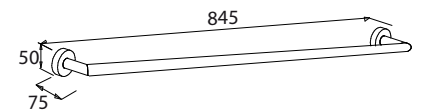

- Belastbar bis 120 kg
- Nicht zum Kleben

Badetuchstange 60

Art.-Nr.: 778599
Farbe: Mattschwarz
Material: Messing
Befestigung: Kleben / Schrauben
Listenpreis: 111,00 €

Badetuchstange 80

Art.-Nr.: 777599
Farbe: Mattschwarz
Material: Messing
Befestigung: Kleben / Schrauben
Listenpreis: 129,00 €