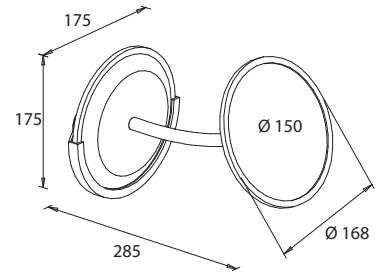

Kosmetikspiegel TRIPOLI

Art.-Nr.: 417410
Farbe: Chrom
Befestigung: Schrauben
Listenpreis: **189,50 €**

- 360° drehbar
- Hochstabiler Gelenkarm mit bis zu 15 kg belastbar
- Verdeckte Verschraubung
- Zwei Spiegelflächen