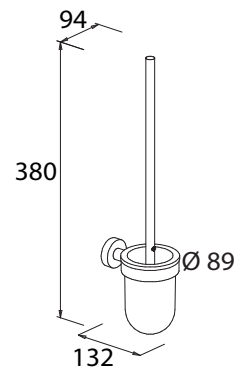

Küchenarmaturen