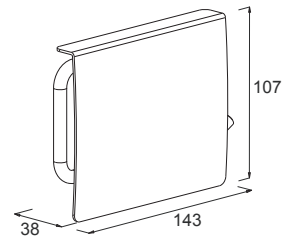

WC-Papierhalter ohne Deckel

Art.-Nr.: 854910
Farbe: Chrom
Material: Zink
Befestigung: Schrauben
Listenpreis: **33,00 €**

• Rechts

WC-Papierhalter mit Deckel

Art.-Nr.: 854710
Farbe: Chrom
Material: Zink
Befestigung: Schrauben
Listenpreis: **64,50 €**