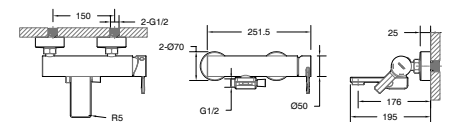

Waschtischarmatur

Art.-Nr.: 3555013
Oberfläche: Chrom
Listenpreis: 192,50 €

- Ablaufgarnitur mit Klick-Funktion
- Durchlaufmenge 8 Liter/min
- Keramikkartusche
- Schwenkauslauf

Waschtischarmatur mittelhoch

Art.-Nr.: 3555192
Oberfläche: Chrom
Listenpreis: 220,00 €

- Ablaufgarnitur mit Klick-Funktion
- Durchlaufmenge 8 Liter/min
- Keramikkartusche
- Schwenkauslauf

Waschtischarmatur hoch

Art.-Nr.: 3555212
Oberfläche: Chrom
Listenpreis: 283,00 €

- Ablaufgarnitur mit Klick-Funktion
- Durchlaufmenge 8 Liter/min
- Keramikkartusche
- Schwenkauslauf

Wannenfäll- u. Brausearmatur mit schwenkbarem Wanneneinlauf

Art.-Nr.: 3555032
Oberfläche: Chrom
Listenpreis: 283,00 €

- 1/2" Anschluss für Handbrause
- Keramikkartusche
- Mit Rückflussverhinderer nach DIN EN1717
- Mit Umsteller