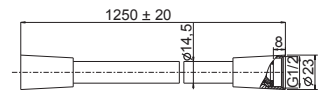

- Der Kleber (Art.-Nr. 129941) ist separat erhältlich
- Gleiter aus Metall

Auslaufprodukt

Brauseschlauch 125

Art.-Nr.: 3590428
Material: Kunststoff
Maße: 1250 mm
Listenpreis: **36,00 €**

- Beidseitig verdrehsicherer Brauseschlauch
- Beidseitig mit konischer Mutter
- Geprüft nach DIN EN 1113
- Kunststoffschlauch in schwarz