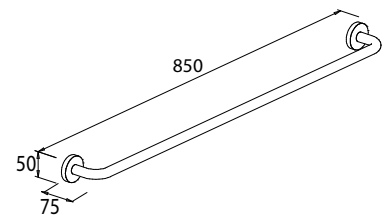

Doppelte Badetuchstange 60 eckig

Art.-Nr.: 779510
Farbe: Chrom
Material: Messing
Befestigung: Kleben / Schrauben
Maße: 50 x 650 x 130 mm
Listenpreis: **111,50 €**