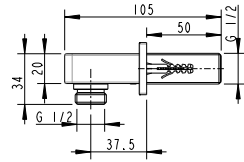

Duschwischer

Art.-Nr.: 020041
Farbe: Weiß
Befestigung: Hängen
Maße: 1 8 x 24 x 4 mm
Listenpreis: 23,50 €

• Extra leicht und angenehm in der Handhabung
• Helle Kunststoff-Gummilippe: nicht färbend, kratzfrei, schmierfrei

Auslaufprodukt!