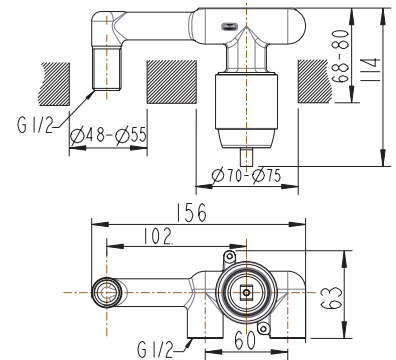

Unterputzelement für Waschtisch-Wandarmatur

Art.-Nr.: 3591009
Oberfläche: Mattschwarz
Listenpreis: **199,50 €**

- 1/2" Anschlüsse
- Keramikkartusche
- Ohne Höhenausgleich

Zubehörartikel für: 3516462, 3517462, 3558462