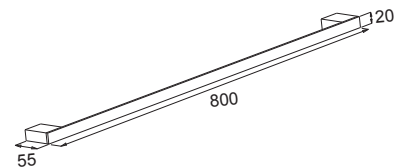

Badewannengriff

Art.-Nr.: 854110
Farbe: Chrom
Material: Messing
Befestigung: Schrauben
Listenpreis: 109,00 €

Handtuchstange 45

Art.-Nr.: 855010
Farbe: Chrom
Material: Zink
Befestigung: Schrauben
Maße: 20 x 450 x 55 mm
Listenpreis: 60,00 €

Badetuchstange 60

Art.-Nr.: 853910
Farbe: Chrom
Material: Zink
Befestigung: Schrauben
Maße: 20 x 600 x 55 mm
Listenpreis: 80,00 €

Badetuchstange 80

Art.-Nr.: 854310
Farbe: Chrom
Material: Zink
Befestigung: Schrauben
Maße: 20 x 800 x 55 mm
Listenpreis: 92,00 €