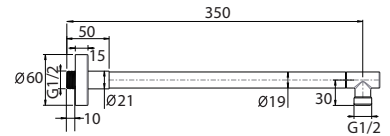

Wand-Brausearm 35

Art.-Nr.: 3591649
Oberfläche: Mattschwarz
Maße: 350 mm
Listenpreis: 70,00 €