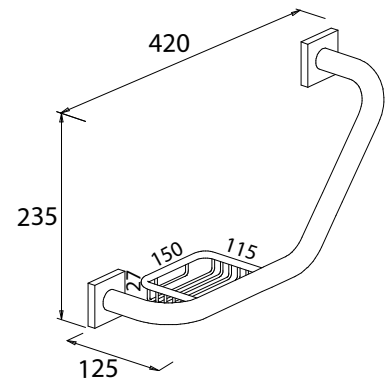

Dusche & Brause

Handtuchstange 30

Art.-Nr.: 754910
Farbe: Chrom
Material: Messing
Befestigung: Kleben / Schrauben
Maße: 44 x 349 x 76 mm
Listenpreis: 66,00 €