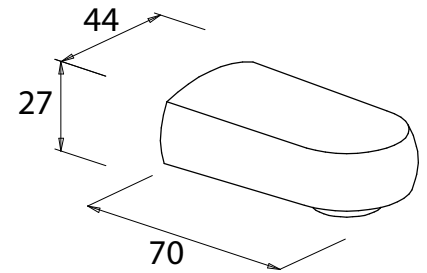

Seifenablage

Art.-Nr.: 817610
Farbe: Chrom
Material: Zink
Befestigung: Schrauben
Listenpreis: 55,50 €

• Schale, Glas klar