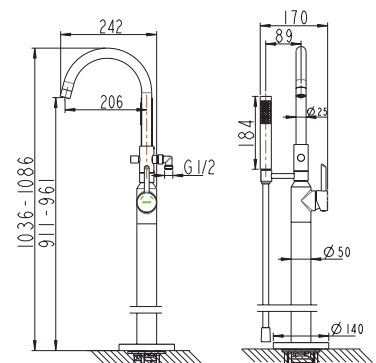

Freistehende Wannenfüllarmatur mit Handbrause

Art.-Nr.: 3554222
Oberfläche: Chrom
Listenpreis: 557,50 €

- 1/2" Anschluss für Handbrause
- Installation nur mit Grundkörper (Art.-Nr. 3591061) möglich, bitte separat bestellen
- Keramikkartusche
- Mit Rückflussverhinderer nach DIN EN1717
- Mit Umsteller
- Rub Clean Reinigungsfunktion