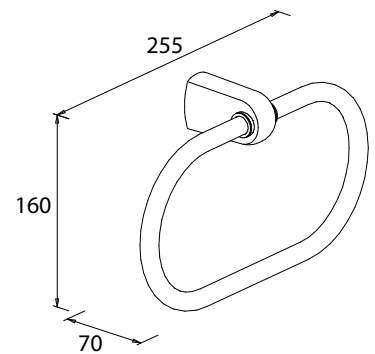

Handtuchhalter 2-armig

Art.-Nr.: 817010
Farbe: Chrom
Material: Zink
Befestigung: Schrauben
Listenpreis: 81,50 €

• Schwenkbar

Handtuchring

Art.-Nr.: 816810
Farbe: Chrom
Material: Zink
Befestigung: Schrauben
Listenpreis: 54,50 €