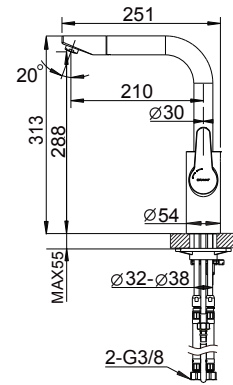

Auslaufprodukt!

Bravat Klassiker

Spültischarmatur mit Auszugsauslauf Oslo

Art.-Nr.: 3517372
Oberfläche: Chrom
Listenpreis: 286,00 €

- Geschirrbrause aus Metall
- Kaltstart
- Keramikkartusche
- Luftsprudler mit verstellbarer Schwenkplatte
- Mit Rückflussverhinderer nach DIN EN1717
- Schwenkauslauf mit 120° Schwenkbegrenzung