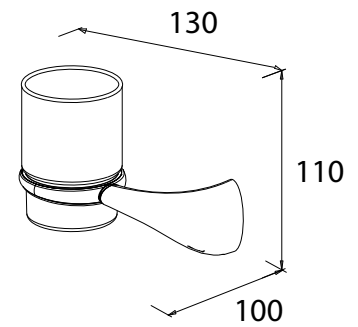

Seifenablage

Art.-Nr.: 856710
Farbe: Chrom
Material: Zink
Befestigung: Schrauben
Listenpreis: **53,00 €**

- Dämpfungsring, Kunststoff
- Schale, Glas satiniert