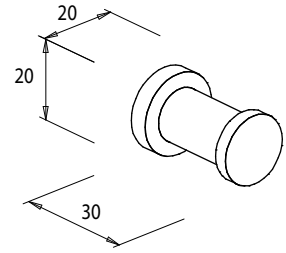

Varuna

Haken

Art.-Nr.: 763910
Farbe: Chrom
Material: Messing
Befestigung: Schrauben
Listenpreis: 18,50 €

• Nicht zum Kleben

Badarmaturen

Doppelhaken

Art.-Nr.: 764010
Farbe: Chrom
Material: Messing
Befestigung: Kleben / Schrauben
Listenpreis: 39,50 €

Dusche & Brause

Hakenleiste

Art.-Nr.: 778110
Farbe: Chrom
Material: Messing
Befestigung: Kleben / Schrauben
Listenpreis: 69,50 €

• 5 Haken

Küchenarmaturen

Ablagekonsole 60

Art.-Nr.: 763710
Farbe: Chrom
Material: Messing
Befestigung: Kleben / Schrauben
Listenpreis: 83,00 €

• Glas, satiniert

Badaccessoires