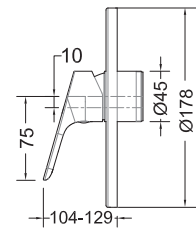

Fertigset für UP-Brausearmatur

Art.-Nr.: 3516062
Oberfläche: Chrom
Listenpreis: 264,50 €

- Einbau nur mit Multi-Box für UP (Art.-Nr. 3591011) möglich, bitte separat bestellen
- Inklusive Funktionsblock
- Mit einstellbarer Heißwassersperre
- Mit Rückflussverhinderer nach DIN EN1717
- Ohne Umsteller
- Passende Brause Sets siehe unter Dusche & Brause