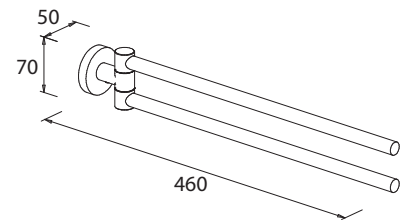

• Nicht zum Kleben

Handtuchhalter 2-armig

Art.-Nr.: 779610
Farbe: Chrom
Material: Messing
Befestigung: Schrauben
Listenpreis: 85,00 €

- Nicht zum Kleben
- Schwenkbar

Handtuchring

Art.-Nr.: 778410
Farbe: Chrom
Material: Messing
Befestigung: Kleben / Schrauben
Listenpreis: 58,00 €