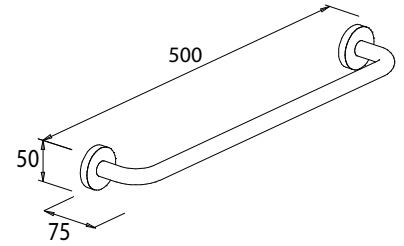

Badetuchstange 60 rund

Art.-Nr.: 764710
Farbe: Chrom
Material: Messing
Befestigung: Kleben / Schrauben
Maße: 50 x 650 x 75 mm
Listenpreis: **92,00 €**