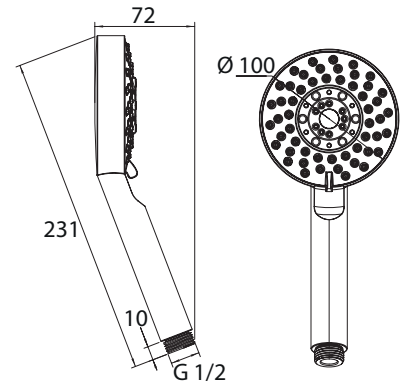

Handbrause

Art.-Nr.: 3590142
Oberfläche: Chrom
Maße: Ø 100 mm
Listenpreis: 56,50 €

- 5 Brausefunktionen: Normalstrahl, Massagestrahl, Sprühnebel, Normal- und Massagestrahl, Normalstrahl und Sprühnebel
- Rub Clean Reinigungsfunktion