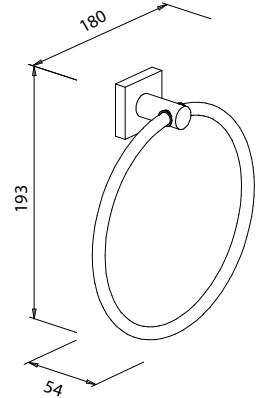

Dusche & Brause

Haken

Art.-Nr.: 753099
Farbe: Mattschwarz
Material: Messing
Befestigung: Kleben / Schrauben
Listenpreis: 31,00 €