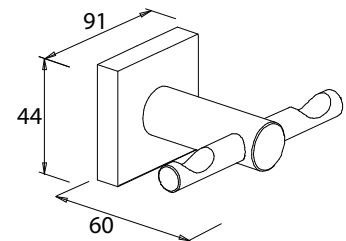

Hakenleiste

Art.-Nr.: 753110
Farbe: Chrom
Material: Messing
Befestigung: Kleben / Schrauben
Listenpreis: 69,50 €

• 5 Haken