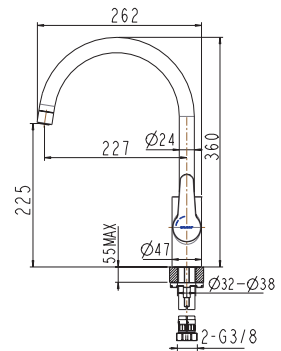

Dusche & Brause