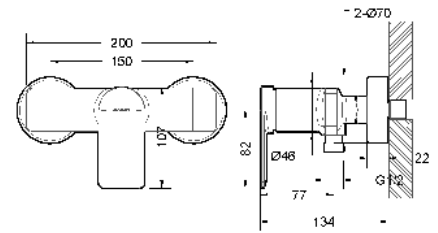

Bidetarmatur

Art.-Nr.: 3564022
Oberfläche: Chrom
Listenpreis: 258,50 €

- Ablaufgarnitur 1 1/4" mit Zugstange aus Edelstahl
- Heißwassersperre
- Keramikkartusche
- Rub Clean Reinigungsfunktion

Wannenfüll- u. Brausearmatur

Art.-Nr.: 3564032
Oberfläche: Chrom
Listenpreis: 283,00 €

- 1/2" Anschluss für Handbrause
- Keramikkartusche mit einstellbarer Heißwassersperre
- Mit Rückflussverhinderer nach DIN EN1717
- Mit Umsteller
- Strahlregler M24 x 1

Brausearmatur

Art.-Nr.: 3564042
Oberfläche: Chrom
Listenpreis: 241,50 €

- 1/2" Anschluss für Handbrause
- Keramikkartusche mit einstellbarer Heißwassersperre
- Mit Rückflussverhinderer nach DIN EN1717

Wannenfüll- u. Brausethermostat

Art.-Nr.: 3518162
Oberfläche: Chrom
Listenpreis: 271,50 €

- 1/2" Anschluss für Handbrause
- 38°C-Verbrühungsschutz
- Keramisches Oberteil
- Mit integriertem Umsteller
- Mit Rückflussverhinderer nach DIN EN1717