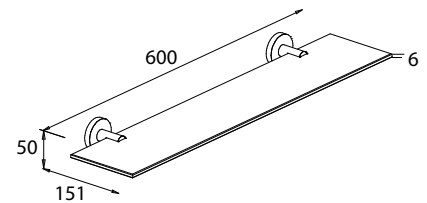

Badaccessoires