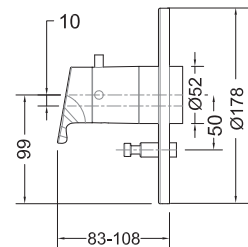

Fertigset für UP-Wannenfüll- u. Brausethermostat

Art.-Nr.: 3516072
Oberfläche: Chrom
Listenpreis: 519,00 €

- 38°C-Verbrühungsschutz
- Einbau nur mit Multi-Box für UP (Art.-Nr. 3591011) möglich, bitte separat bestellen
- Inklusive Funktionsblock
- Mit Rückflussverhinderer nach DIN EN1717
- Mit Umsteller
- Passende Brause Sets siehe unter Dusche & Brause