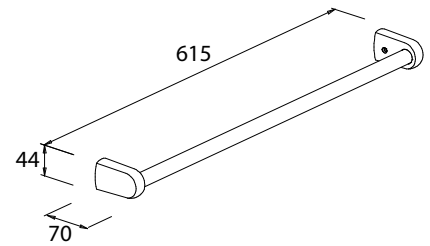

Badewannengriff

Art.-Nr.: 817110
Farbe: Chrom
Material: Zink
Befestigung: Schrauben
Listenpreis: 69,50 €

Badetuchstange 60

Art.-Nr.: 816910
Farbe: Chrom
Material: Zink
Befestigung: Schrauben
Maße: 44 x 615 x 70 mm
Listenpreis: 80,00 €