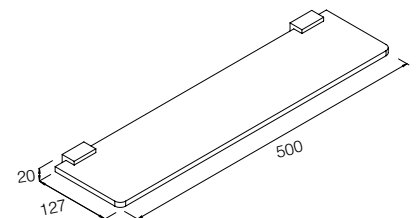

Badaccessoires