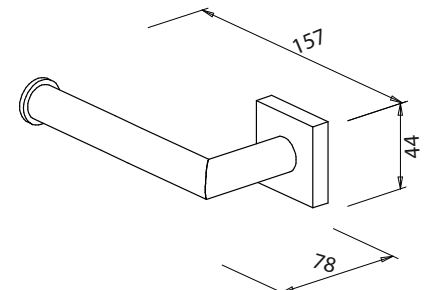

WC-Papierhalter ohne Deckel

Art.-Nr.: 759899
Farbe: Mattschwarz
Material: Messing
Befestigung: Kleben / Schrauben
Listenpreis: **49,00 €**

• Links