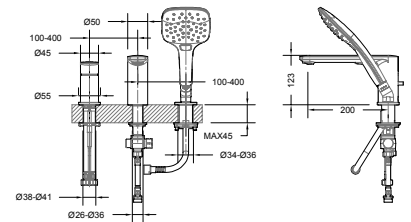

Art.-Nr.: 3564482
Oberfläche: Chrom
Listenpreis: 648,00 €

- Keramikkartusche mit einstellbarer Heißwassersperre
- Mit Handbrause 3591262
- Mit Rückflussverhinderer nach DIN EN1717
- Mit Strahlregler
- Mit Umsteller