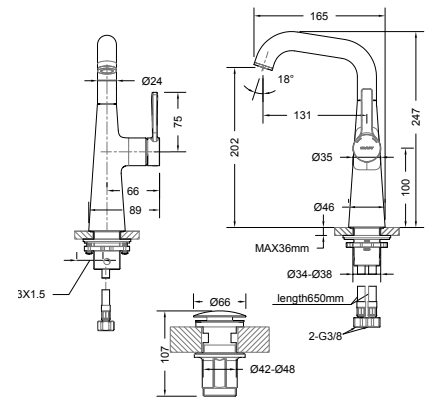

Waschtischarmatur hoch

Art.-Nr.: 3555212
Oberfläche: Chrom
Listenpreis: 283,00 €

- Ablaufgarnitur mit Klick-Funktion
- Durchlaufmenge 8 Liter/min
- Keramikkartusche
- Schwenkauslauf