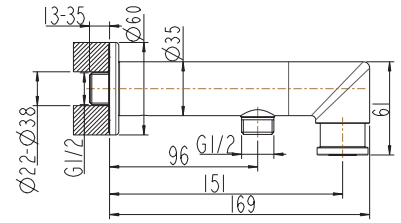

Übergangsnippel

Art.-Nr.: 3591152
Oberfläche: Chrom
Listenpreis: 27,50 €