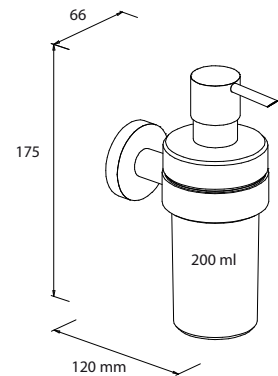

Glshalter

Art.-Nr.: 778299
Farbe: Mattschwarz
Material: Messing
Befestigung: Kleben / Schrauben
Listenpreis: **63,00 €**

- Dämpfungsring, Kunststoff
- Glas, satiniert

Seifenablage

Art.-Nr.: 778399
Farbe: Mattschwarz
Material: Messing
Befestigung: Kleben / Schrauben
Listenpreis: **73,00 €**

- Dämpfungsring, Kunststoff
- Glas, satiniert

Flüssigseifenspender

Art.-Nr.: 778899
Farbe: Mattschwarz
Material: Messing
Befestigung: Kleben / Schrauben
Listenpreis: **107,50 €**

- Dämpfungsring, Kunststoff
- Flasche, Glas satiniert
- Pumpkopf, Messing

Handtuchstange 1-armig

Art.-Nr.: 778699
Farbe: Mattschwarz
Material: Messing
Befestigung: Schrauben
Listenpreis: **69,00 €**

- Nicht zum Kleben