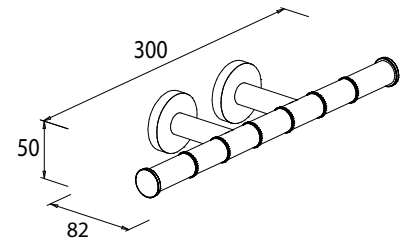

Fußstütze

Art.-Nr.: 764310
Farbe: Chrom
Material: Messing
Befestigung: Schrauben
Listenpreis: 107,50 €

- Antirutsch-Gummiringe
- Nicht zum Kleben

Badewannengriff

Art.-Nr.: 778710
Farbe: Chrom
Material: Messing
Befestigung: Schrauben
Listenpreis: 66,00 €

- Belastbar bis 120 kg
- Nicht zum Kleben
- Ø 25

Badewannengriff

Art.-Nr.: 779410
Farbe: Chrom
Material: Messing
Befestigung: Schrauben
Listenpreis: 98,00 €

- Beidseitig montierbar
- Belastbar bis 120 kg
- Mit Seifenkorb
- Nicht zum Kleben

Handtuchstange 30 eckig

Art.-Nr.: 777910
Farbe: Chrom
Material: Messing
Befestigung: Kleben / Schrauben
Maße: 50 x 350 x 76 mm
Listenpreis: 66,00 €