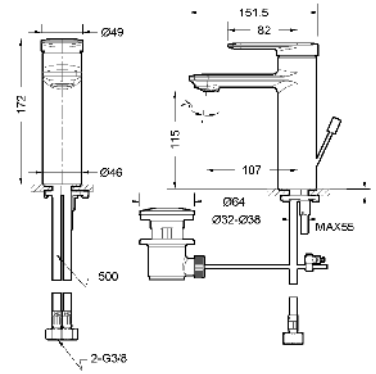

Waschtischarmatur

Art.-Nr.: 3564012
Oberfläche: Chrom
Listenpreis: 241,50 €

- Ablaufgarnitur 1 1/4" mit Zugstange aus Edelstahl
- Durchlaufmenge 7 Liter/min
- Heißwassersperre
- Keramikkartusche
- Wasserstrahlwinkel einstellbar um +/- 7°