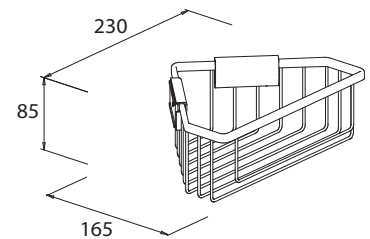

Eck-Duschkorb

Art.-Nr.: 643310
Farbe: Chrom
Material: Messing
Befestigung: Kleben / Schrauben
Listenpreis: **104,50 €**

- Abnehmbar
- Einfache Reinigung
- Verdeckte Verschraubung
- Hängende Installation mit Haken möglich (Art.-Nr. 120010)