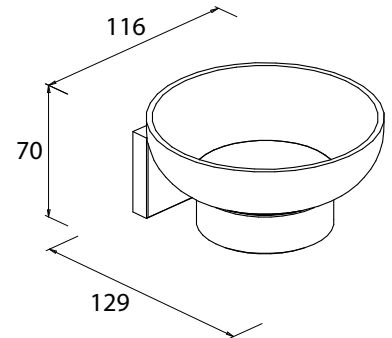

Flüssigseifenspender

Art.-Nr.: 753810
Farbe: Chrom
Material: Messing
Befestigung: Kleben / Schrauben
Listenpreis: 91,00 €

- Dämpfungsring, Kunststoff
- Flasche, Glas satiniert
- Pumpkopf, Messing