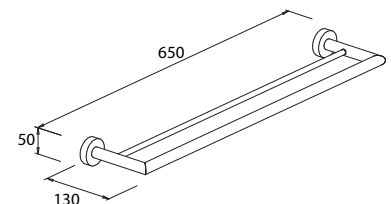

Badetuchstange 45 rund

Art.-Nr.: 764610
Farbe: Chrom
Material: Messing
Befestigung: Kleben / Schrauben
Maße: 50 x 500 x 75 mm
Listenpreis: **77,50 €**

Badetuchstange 60 rund

Art.-Nr.: 764710
Farbe: Chrom
Material: Messing
Befestigung: Kleben / Schrauben
Maße: 50 x 650 x 75 mm
Listenpreis: **92,00 €**

Badetuchstange 80 rund

Art.-Nr.: 764810
Farbe: Chrom
Material: Messing
Befestigung: Kleben / Schrauben
Maße: 50 x 850 x 75 mm
Listenpreis: **107,50 €**

Doppelte Badetuchstange 60 eckig

Art.-Nr.: 779510
Farbe: Chrom
Material: Messing
Befestigung: Kleben / Schrauben
Maße: 50 x 650 x 130 mm
Listenpreis: **111,50 €**