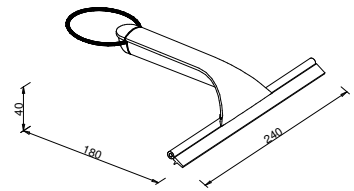

Brauseanschlusswinkel

Art.-Nr.: 3591719
Oberfläche: Mattschwarz
Material: Messing
Listenpreis: 105,50 €

• Extra flach - Gesamthöhe nur 35 mm

Duschwischer

Art.-Nr.: 020041
Farbe: Weiß
Befestigung: Hängen
Maße: 1 8 x 24 x 4 mm
Listenpreis: 23,50 €

• Extra leicht und angenehm in der Handhabung
• Helle Kunststoff-Gummilippe: nicht färbend, kratzfrei, schmierfrei

Auslaufprodukt!