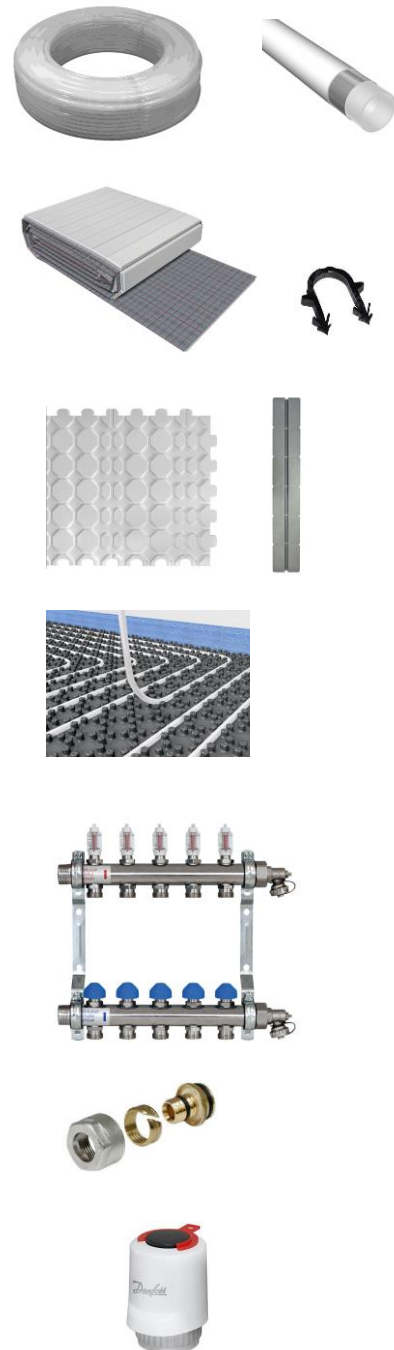

Fußbodenheizung und Zubehör

Artikel-Bezeichnung	Einzelpreis BRUTTO in €	
PERT-Rohr 17/2 (auf 300 m-Rolle) bis 70°C max. Betriebsdruck 8 bar sauerstoffdicht	l/m	0,83
Alu-Verbundrohr 16/2 (auf 200 m-Rolle)	l/m	1,20
Alu-Verbundrohr 16/2 (auf 100 m-Rolle)	l/m	1,27
Alu-Verbundrohr 14/2 (auf 200 m-Rolle) bis 95°C max. Betriebsdruck 10 bar trinkwassergeeignet	l/m	1,20
Rollbahn für Tackersystem 20-2 WLG 0,45 (VPE 10 m ²)	m ²	4,65
Rollbahn für Tackersystem 30-3 WLG 0,45 (VPE 10 m ²)	m ²	5,33
Randdämmstreifen 150 x 8 mm VPE: 25 m	m	0,53
Tackernadeln für Rohr 14-20 mm (1000 Stück)		38,17
EPS-Trockenbauplatte 25mm WLG 035 1000mm x 750mm	m ²	8,45
Wärmeleitlamelle aus verzinktem Stahlblech f. Trockenbauplatte für Rohr 14mm Länge 750mm Breite 118mm		2,52
Noppenplatte f. Rohre 14-17mm Höhe 19mm ohne Isolierung	m ²	8,88
Noppenplatte f. Rohre 14-17mm Höhe 19mm mit 11mm Isol.	m ²	12,05
Heizkreisverteiler aus Edelstahl mit Durchflussanzeigen inkl. 2 x KFE-Ventil Anschlüsse 1" IG		
4-Kreise Edelstahlverteiler		139,73
6-Kreise Edelstahlverteiler		191,73
8-Kreise Edelstahlverteiler		239,60
10-Kreise Edelstahlverteiler		290,15
Verteiler-Kugelhahn-Absperrset 1" mit Verschraubungen		22,25
Satz Klemmverschraubung 16/2 auf 3/4"		6,35
Modulklemmleiste bis 6 Raumthermostate u. 24 Antriebe		62,00
Thermischer Stellantrieb 230 V M30 x 1,5		16,25
Raumthermostat analog RT10 Aufputz 230 V		24,67