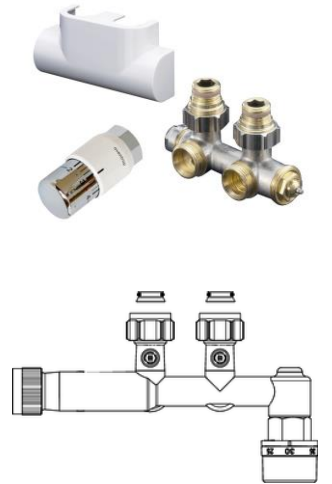

Armaturen und Fühler von Oventrop

Artikel-Bezeichnung	Einzelpreis brutto in €
Komplettset für Mittelanschluss Oventrop Multiblock T weiß inkl. weißer Designblende und Thermostat Uni SH in weiss/chrom mit Voreinstellung Ausführungen Eck oder Durchgang	55,93
Komplettset für Mittelanschluss Oventrop Multiblock T verchromt inkl. Designblende und Thermostat Uni SH in chrom mit Voreinstellung Ausführungen Eck oder Durchgang	73,60
Komplettset für Mittelanschluss Oventrop Multiblock T-RTL -Eck- inkl. weißer Designblende und Thermostat Uni SH in weiss/chrom <u>Inkl. eingebautem Rücklauftemperaturbegrenzer</u> mit Voreinstellung	203,40
Oventrop Thermostat Uni LH weiß mit 0-Stellung	9,77
Oventrop Thermostat Uni LH weiß m. Fernfühler 2m m. 0-Stellung	24,85
Oventrop Designthermostat Uni SH weiß/chrom M 30x1,5	12,03
Satz Klemmverschraubungen für 15mm Kupferrohr weichdichtend	5,26
Satz Klemmverschraubungen für 12mm Kupferrohr weichdichtend	5,26
Satz Klemmverschraubungen für 16/2 bzw. 14/2 Aluverbundrohr	5,56
Oventrop KFE-Kugelhahn 1/2" Optiflex PN16 bis 120°C selbstdichtend mit Kontermutter Nr: 1033314	5,64
Oventrop Unibox RTL-Plus mit Raumfühler und weißer Blende	122,85
Oventrop Unibox RTL ohne Raumfühler und weißer Blende	75,00

Multiblock T in weiß

Multiblock T in chrom

Unibox RTL-Plus

Oventrop-Multiblock T für Mittelanschluss 50 mm

- Handwerkermarke mit interessantem Preis
- Vorlaufanschluss bei Eckausführung auch rechts möglich
- bis 120°C und bis 10 bar einsetzbar
- Inkl. Voreinstellung
- Inkl. Übergangsnippel auf ½" IG