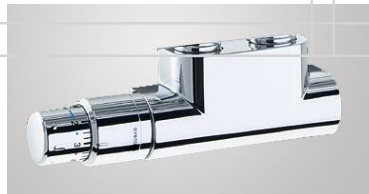

Armaturen und Fühler von Oventrop

Artikel-Bezeichnung	Einzelpreis brutto in €
Komplettset für Mittelanschluss Oventrop Multiblock T weiß inkl. weißer Designblende und Thermostat Uni SH in weiss/chrom mit Voreinstellung Ausführungen Eck oder Durchgang	55,93
Komplettset für Mittelanschluss Oventrop Multiblock T verchromt inkl. Designblende und Thermostat Uni SH in chrom mit Voreinstellung Ausführungen Eck oder Durchgang	73,60
Komplettset für Mittelanschluss Oventrop Multiblock T-RTL -Eck- inkl. weißer Designblende und Thermostat Uni SH in weiss/chrom <u>Inkl. eingebautem Rücklauftemperaturbegrenzer</u> mit Voreinstellung	203,40
Oventrop Thermostat Uni LH weiß mit 0-Stellung	9,77
Oventrop Thermostat Uni LH weiß m. Fernfühler 2m m. 0-Stellung	24,85
Oventrop Designthermostat Uni SH weiß/chrom M 30x1,5	12,03
Satz Klemmverschraubungen für 15mm Kupferrohr weichdichtend	5,26
Satz Klemmverschraubungen für 12mm Kupferrohr weichdichtend	5,26
Satz Klemmverschraubungen für 16/2 bzw. 14/2 Aluverbundrohr	5,56
Oventrop KFE-Kugelhahn 1/2" Optiflex PN16 bis 120°C selbstdichtend mit Kontermutter Nr: 1033314	5,64
Oventrop Unibox RTL-Plus mit Raumfühler und weißer Blende	122,85
Oventrop Unibox RTL ohne Raumfühler und weißer Blende	75,00

Multiblock T in weiß

Multiblock T in chrom

Unibox RTL-Plus

Oventrop-Multiblock T für Mittelanschluss 50 mm

- Handwerkermarke mit interessantem Preis
- Vorlaufanschluss bei Eckausführung auch rechts möglich
- bis 120°C und bis 10 bar einsetzbar
- Inkl. Voreinstellung
- Inkl. Übergangsnippel auf ½" IG