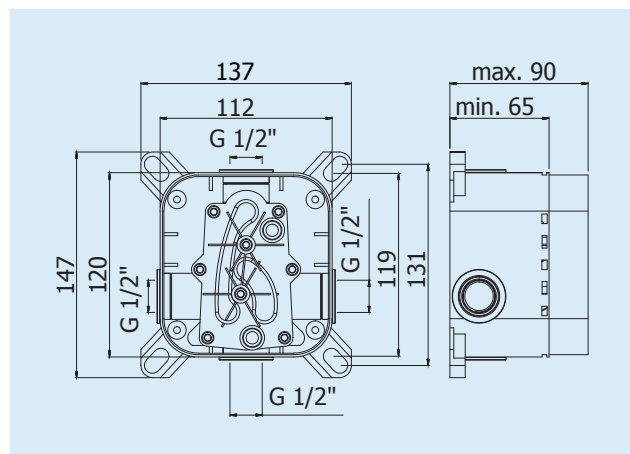

Aufputz

Artikelnummer		Oberfläche
IGTABOX010CR	für 1 Verbraucher	verchromt
IGTABOX015CR	für 2 Verbraucher	verchromt
IGTABOX010NO	für 1 Verbraucher	schwarz-matt
IGTABOX015NO	für 2 Verbraucher	schwarz-matt

Profiline PBOX
Universal box for shower installation Profiline PBOX

Unterputz Einbaukörper

Artikelnummer
IGPBOX001