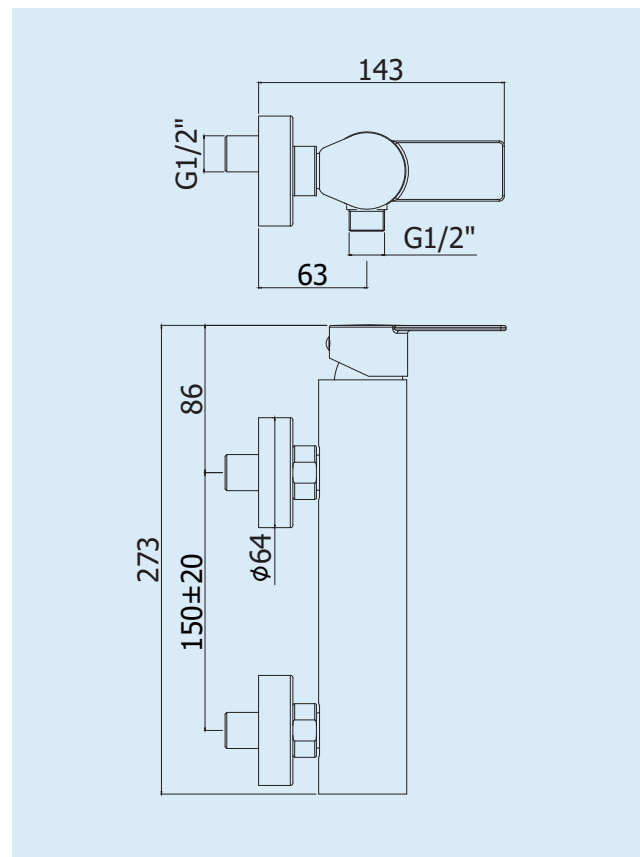

Brause-Hebelmischer Profiline SANREMO
Shower mixer Profiline SANREMO

Aufputz

Artikelnummer	Oberfläche
IGTA168CR	verchromt
IGTA168NO	schwarz-matt