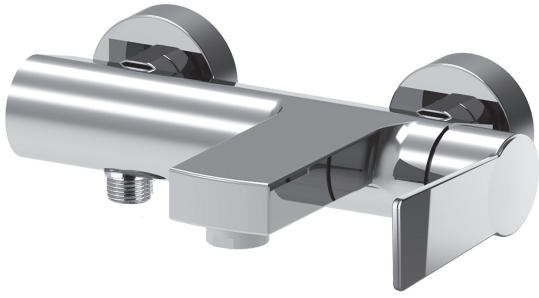

**Waschtisch-Hebelmischer Profiline SANREMO**  
*Washbasin mixer Profiline SANREMO*

ohne Ablaufgarnitur

Artikelnummer	Oberfläche
IGTA071CR	verchromt
IGTA071NO	schwarz-matt

**Waschtisch-Hebelmischer Profiline SANREMO**  
*Washbasin mixer Profiline SANREMO*

mit Ablaufgarnitur

Artikelnummer	Oberfläche
IGTA075CR	verchromt
IGTA075NO	schwarz-matt

**Bidet-Hebelmischer Profiline SANREMO**  
*Bidet mixer Profiline SANREMO*

ohne Ablaufgarnitur

Artikelnummer	Oberfläche
IGTA131CR	verchromt
IGTA131NO	schwarz-matt

**Wannen-Hebelmischer Profiline SANREMO**  
*Bath mixer Profiline SANREMO*

Aufputz

Artikelnummer	Oberfläche
IGTA022CR	verchromt
IGTIA022NO	schwarz-matt

**Brause-Hebelmischer Profiline SANREMO**  
*Shower mixer Profiline SANREMO*

Aufputz

Artikelnummer	Oberfläche
IGTA168CR	verchromt
IGTA168NO	schwarz-matt

**Brause Fertigmontageset Profiline SANREMO**  
External set for shower mixer Profiline SANREMO

Aufputz

Artikelnummer		Oberfläche
IGTABOX010CR	für 1 Verbraucher	verchromt
IGTABOX015CR	für 2 Verbraucher	verchromt
IGTABOX010NO	für 1 Verbraucher	schwarz-matt
IGTABOX015NO	für 2 Verbraucher	schwarz-matt