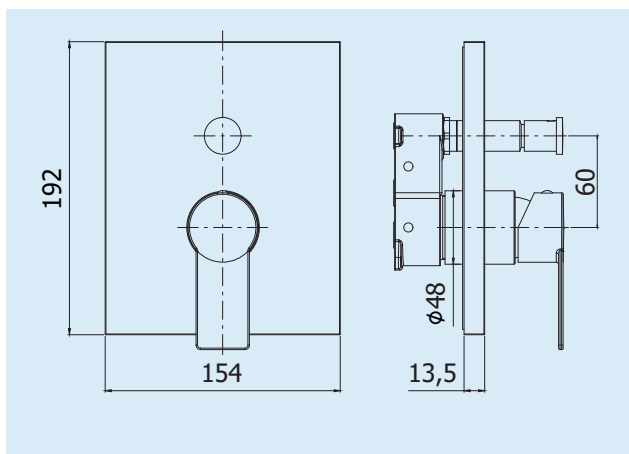

Aufputz

Artikelnummer		Oberfläche
IGTABOX010CR	für 1 Verbraucher	verchromt
IGTABOX015CR	für 2 Verbraucher	verchromt
IGTABOX010NO	für 1 Verbraucher	schwarz-matt
IGTABOX015NO	für 2 Verbraucher	schwarz-matt

Profiline PBOX
Universal box for shower installation Profiline PBOX

Unterputz Einbaukörper

Artikelnummer
IGPBOX001