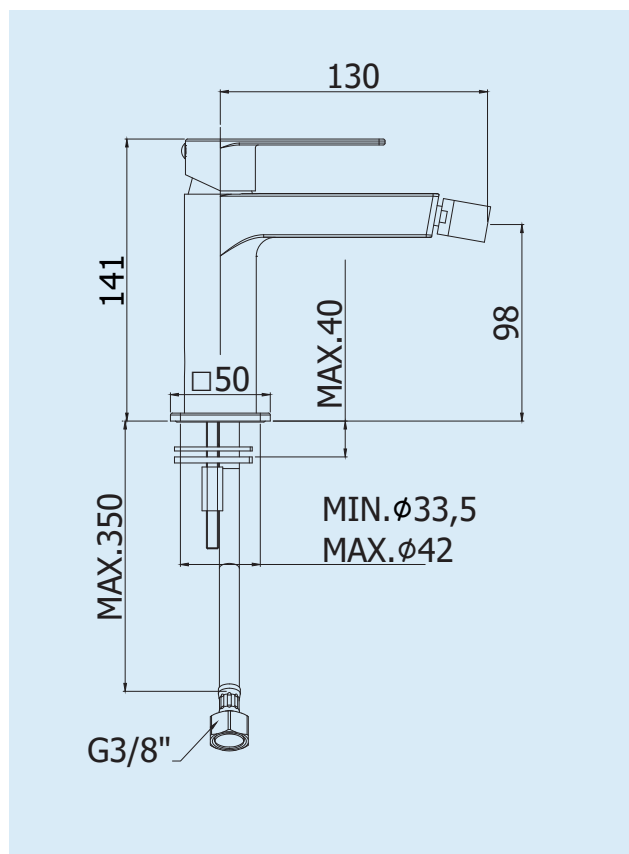

Bidet-Hebelmischer Profiline SANREMO
Bidet mixer Profiline SANREMO

ohne Ablaufgarnitur

Artikelnummer	Oberfläche
IGTA131CR	verchromt
IGTA131NO	schwarz-matt