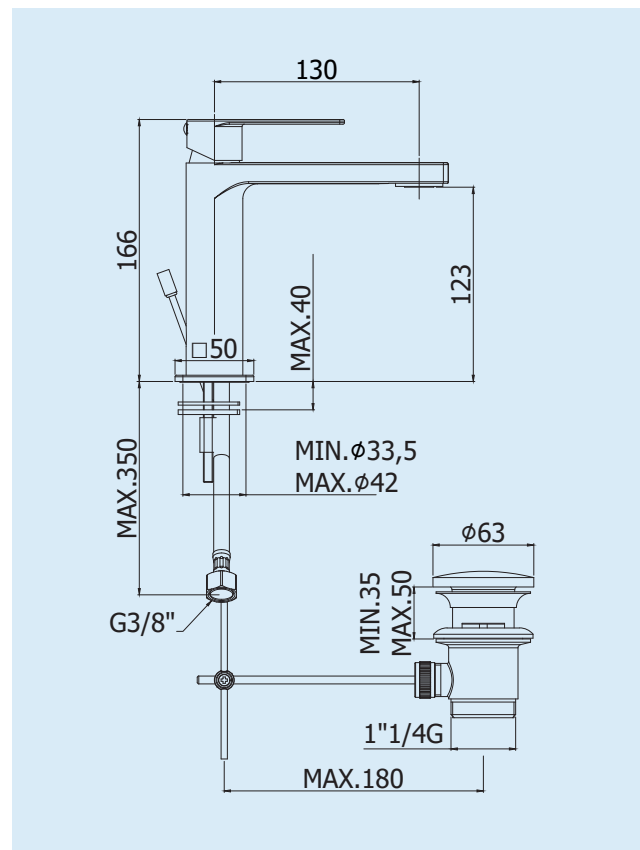

**Waschtisch-Hebelmischer Profiline SANREMO**  
*Washbasin mixer Profiline SANREMO*

ohne Ablaufgarnitur

Artikelnummer	Oberfläche
IGTA071CR	verchromt
IGTA071NO	schwarz-matt

**Waschtisch-Hebelmischer Profiline SANREMO**  
*Washbasin mixer Profiline SANREMO*

mit Ablaufgarnitur

Artikelnummer	Oberfläche
IGTA075CR	verchromt
IGTA075NO	schwarz-matt

**Bidet-Hebelmischer Profiline SANREMO**  
*Bidet mixer Profiline SANREMO*

ohne Ablaufgarnitur

Artikelnummer	Oberfläche
IGTA131CR	verchromt
IGTA131NO	schwarz-matt