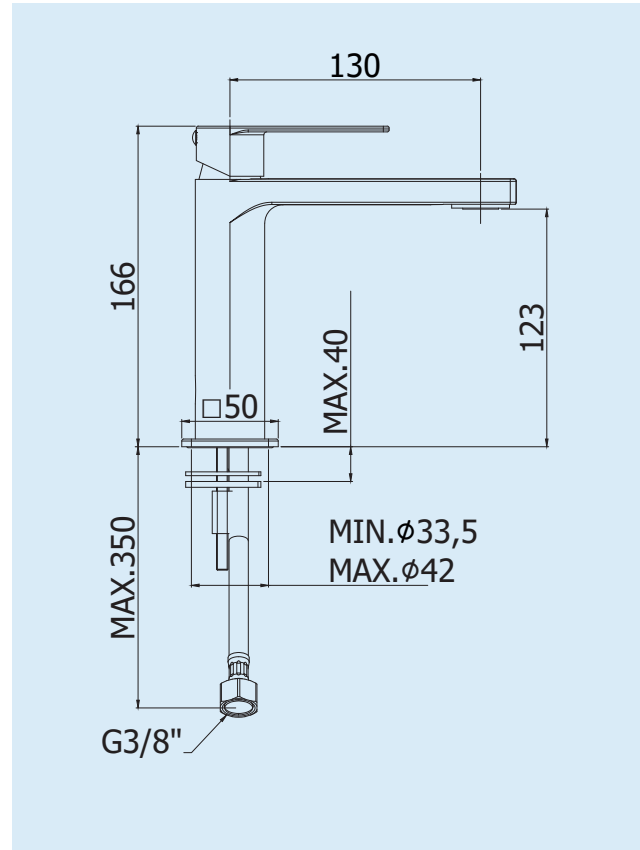

**Waschtisch-Hebelmischer Profiline SANREMO**  
*Washbasin mixer Profiline SANREMO*

ohne Ablaufgarnitur

Artikelnummer	Oberfläche
IGTA071CR	verchromt
IGTA071NO	schwarz-matt

**Waschtisch-Hebelmischer Profiline SANREMO**  
*Washbasin mixer Profiline SANREMO*