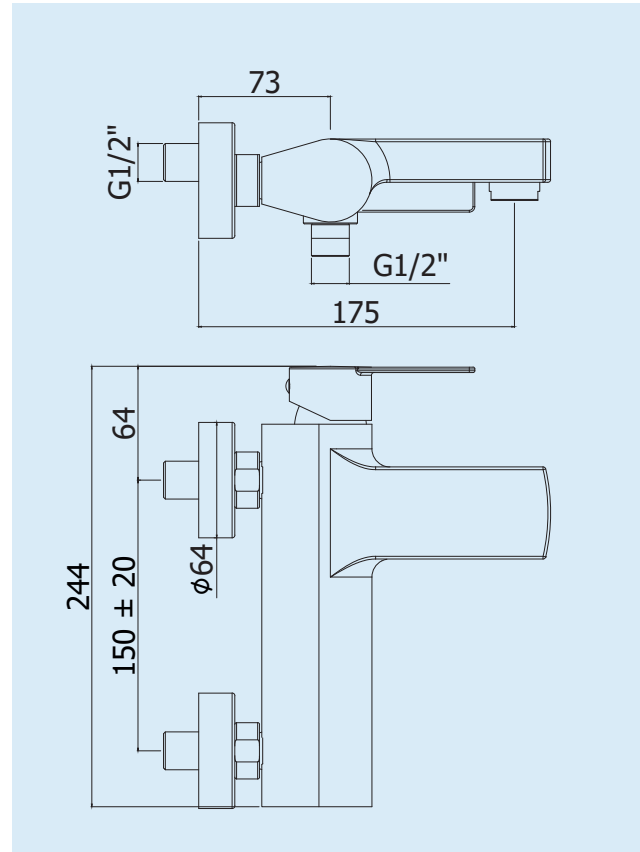

**Waschtisch-Hebelmischer Profiline SANREMO**  
*Washbasin mixer Profiline SANREMO*

ohne Ablaufgarnitur

Artikelnummer	Oberfläche
IGTA071CR	verchromt
IGTA071NO	schwarz-matt

**Waschtisch-Hebelmischer Profiline SANREMO**  
*Washbasin mixer Profiline SANREMO*

mit Ablaufgarnitur

Artikelnummer	Oberfläche
IGTA075CR	verchromt
IGTA075NO	schwarz-matt

**Bidet-Hebelmischer Profiline SANREMO**  
*Bidet mixer Profiline SANREMO*

ohne Ablaufgarnitur

Artikelnummer	Oberfläche
IGTA131CR	verchromt
IGTA131NO	schwarz-matt

**Wannen-Hebelmischer Profiline SANREMO**  
*Bath mixer Profiline SANREMO*

Aufputz

Artikelnummer	Oberfläche
IGTA022CR	verchromt
IGTIA022NO	schwarz-matt

**Brause-Hebelmischer Profiline SANREMO**  
*Shower mixer Profiline SANREMO*