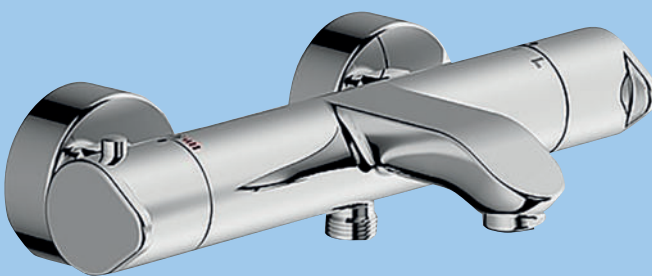

Brausearmatur Profiline CARRARA 2.0
Shower Mixer Profiline CARRARA 2.0

1/2" Anschluss für Handbrause, Keramikkartusche, mit Rückflussverhinderer nach DIN EN1717

Artikelnummer	Oberfläche
3519042IGH	Chrom

Wannenfüll- und Brausethermostat Profiline CARRARA 2.0
Bath and Shower Thermostat Profiline CARRARA 2.0

1/2" Anschluss für Handbrause, 38°C-Verbrühungsschutz, Keramikkartusche, mit integriertem Umsteller, mit Rückflussverhinderer nach DIN EN1717, Strahlregler

Artikelnummer	Oberfläche
3518162IGH	Chrom