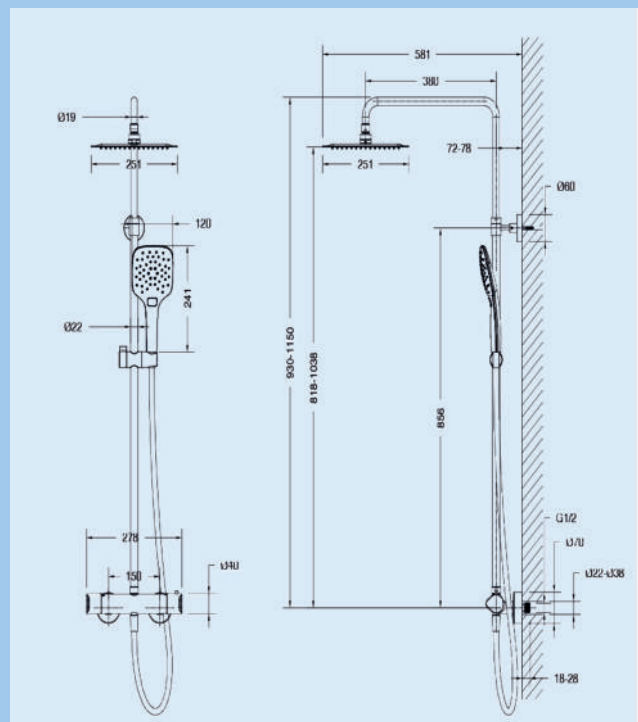

1/2" Anschluss für Handbrause, Keramikkartusche, mit Rückflussverhinderer nach DIN EN1717, mit Umsteller, Strahlregler

Artikelnummer	Oberfläche
3519032IGH	Chrom

**Freistehende Wannenfüllarmatur mit Handbrause Profiline CARRARA 2.0**  
*Free Standing Bath Mixer with Handshower Profiline CARRARA 2.0*

1/2" Anschluss für Handbrause, Grundkörper siehe unter Produktzubehör, Keramikkartusche, mit Rückflussverhinderer nach DIN EN1717, mit Umsteller, Rub Clean Reinigungsfunktion

Artikelnummer	Oberfläche
3554222IGH	Chrom

**Thermostat-Duschsystem Profiline CARRARA 2.0 mit runder Regenbrause**

*Bath and Shower Mixer Profiline CARRARA 2.0*

Beidseitig verdrehsicherer Kunststoff-Brauseschlauch in Silber-Optik(1750mm), höhenverstellbar, inklusive Brausethermostat inklusive Kopfbrause aus Edelstahl (250mm), inklusive Handbrause mit 3 Brausefunktionen: Normalstrahl, Wasserfall, Sprühnebel, mit integriertem Umsteller, mit Rückflussverhinderer nach DIN EN1717, RUB Clean Reinigungsfunktion