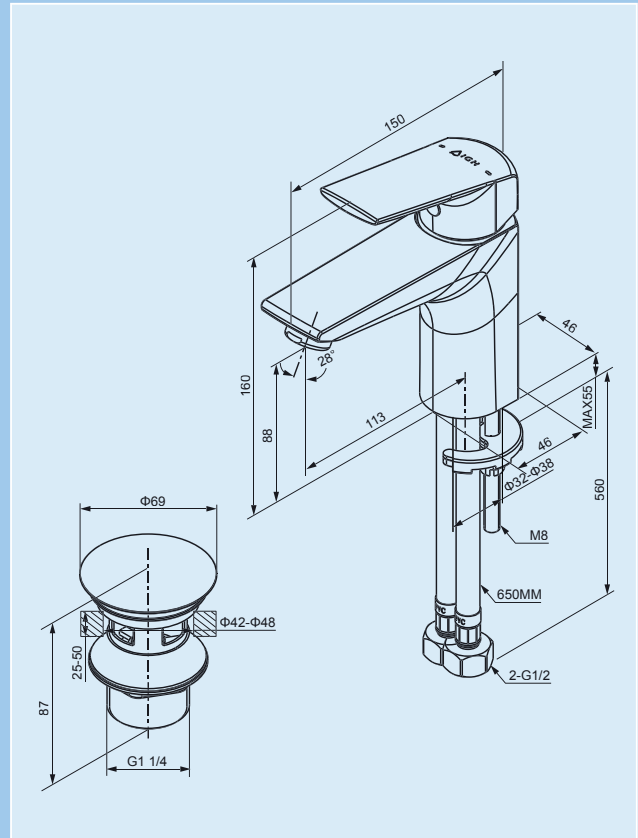

**Waschtischarmatur Profiline CARRARA 2.0**  
**Washbasin Mixer Profiline CARRARA 2.0**

Ablaufgarnitur mit Klick-Funktion, Keramikkartusche, Rub Clean Reinigungsfunktion

Artikelnummer		Oberfläche
3519012IGH	ohne Zugstange	Chrom
3519152IGH	mit Zugstange	Chrom
3519212IGH	315 mm	Chrom

1/2" Anschluss für Handbrause, Keramikkartusche, mit Rückflussverhinderer nach DIN EN1717, mit Umsteller, Strahlregler

Artikelnummer	Oberfläche
3519032IGH	Chrom

**Freistehende Wannenfüllarmatur mit Handbrause Profiline CARRARA 2.0**  
*Free Standing Bath Mixer with Handshower Profiline CARRARA 2.0*

1/2" Anschluss für Handbrause, Grundkörper siehe unter Produktzubehör, Keramikkartusche, mit Rückflussverhinderer nach DIN EN1717, mit Umsteller, Rub Clean Reinigungsfunktion

Artikelnummer	Oberfläche
3554222IGH	Chrom