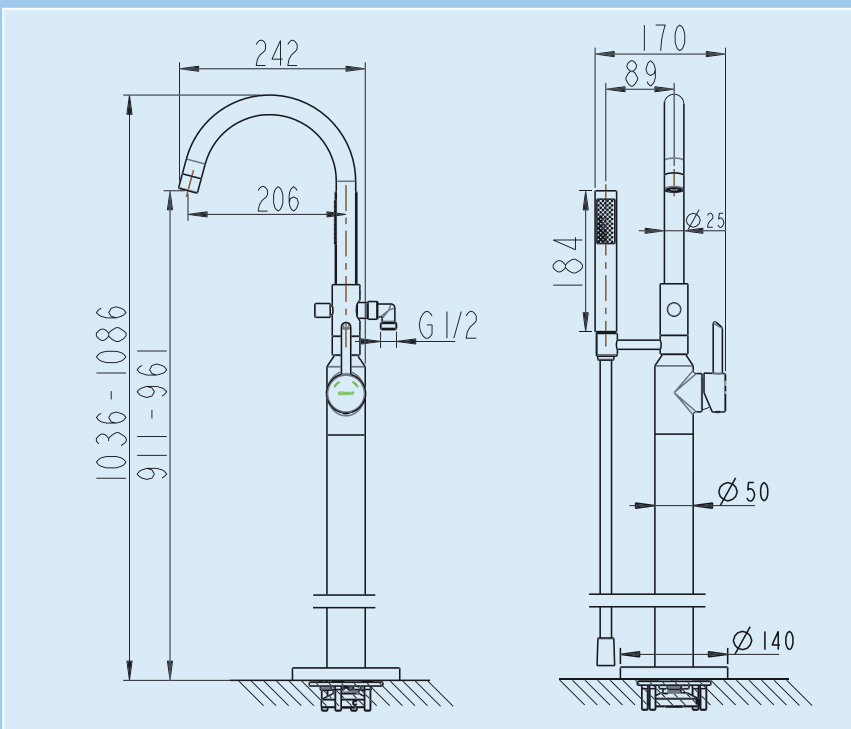

**Bidetarmatur Profiline CARRARA 2.0**  
**Bidet Mixer Profiline CARRARA 2.0**

Ablaufgarnitur mit Zugstange, Keramikkartusche, Rub Clean Reinigungsfunktion

Artikelnummer	Oberfläche
3519022IGH	Chrom

**Wannenfüll- und Brausearmatur Profiline CARRARA 2.0**  
*Bath and Shower Mixer Profiline CARRARA 2.0*

1/2" Anschluss für Handbrause, Keramikkartusche, mit Rückflussverhinderer nach DIN EN1717, mit Umsteller, Strahlregler

Artikelnummer	Oberfläche
3519032IGH	Chrom

**Freistehende Wannenfüllarmatur mit Handbrause Profiline CARRARA 2.0**  
*Free Standing Bath Mixer with Handshower Profiline CARRARA 2.0*

1/2" Anschluss für Handbrause, Grundkörper siehe unter Produktzubehör, Keramikkartusche, mit Rückflussverhinderer nach DIN EN1717, mit Umsteller, Rub Clean Reinigungsfunktion

Artikelnummer	Oberfläche
3554222IGH	Chrom

**Thermostat-Duschsystem Profiline CARRARA 2.0 mit runder Regenbrause**

*Bath and Shower Mixer Profiline CARRARA 2.0*

Beidseitig verdrehsicherer Kunststoff-Brauseschlauch in Silber-Optik(1750mm), höhenverstellbar, inklusive Brausethermostat inklusive Kopfbrause aus Edelstahl (250mm), inklusive Handbrause mit 3 Brausefunktionen: Normalstrahl, Wasserfall, Sprühnebel, mit integriertem Umsteller, mit Rückflussverhinderer nach DIN EN1717, RUB Clean Reinigungsfunktion