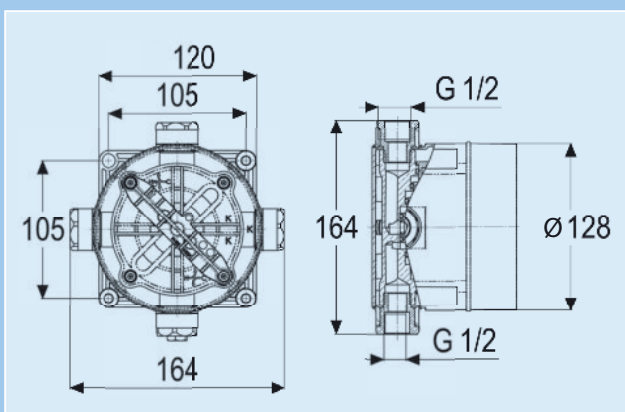

Multi-Box für UP Profiline CARRARA 2.0
Concealed Multi-Box for Profiline CARRARA 2.0

Einbautiefe: 69 – 92 mm, Verlängerungen (25 mm und 45 mm) möglich.

Artikelnummer
3591011IGH

Grundkörper für freistehende Wannenfüllarmatur Profiline CARRARA 2.0
Concealed Element for Free Standing Bath Mixer Profiline CARRARA 2.0

Artikelnummer
3591061IGH