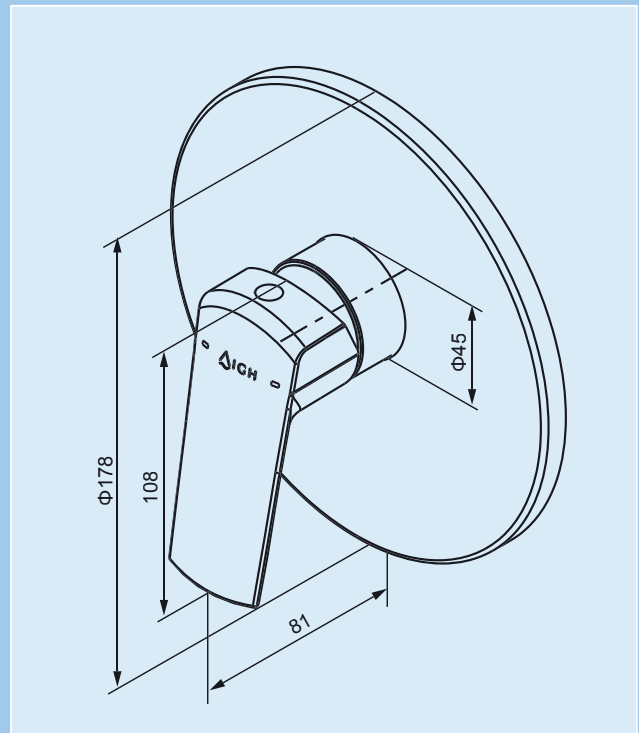

Multi-Box für UP Profiline CARRARA 2.0
Concealed Multi-Box for Profiline CARRARA 2.0

Einbautiefe: 69 – 92 mm, Verlängerungen (25 mm und 45 mm) möglich.

Artikelnummer
3591011IGH

Grundkörper für freistehende Wannenfüllarmatur Profiline CARRARA 2.0
Concealed Element for Free Standing Bath Mixer Profiline CARRARA 2.0

Artikelnummer
3591061IGH