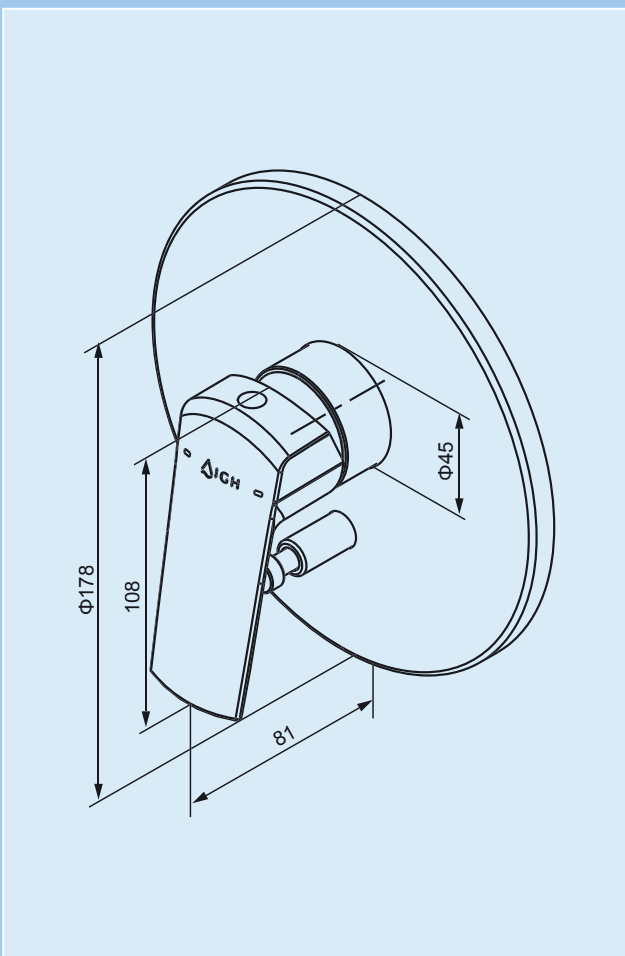

Fertigeset für UP-Wannenfüll- und Brausearmatur Profiline CARRARA 2.0

Set for concealed Bath and Shower Mixer Profiline CARRARA 2.0

Einbau nur mit Multi-Box für UP möglich, bitte separat bestellen.
Inklusive Funktionsblock, mit Rückflussverhinderer nach DIN EN1717, mit Umsteller

Artikelnummer	Oberfläche
3519052IGH	Chrom