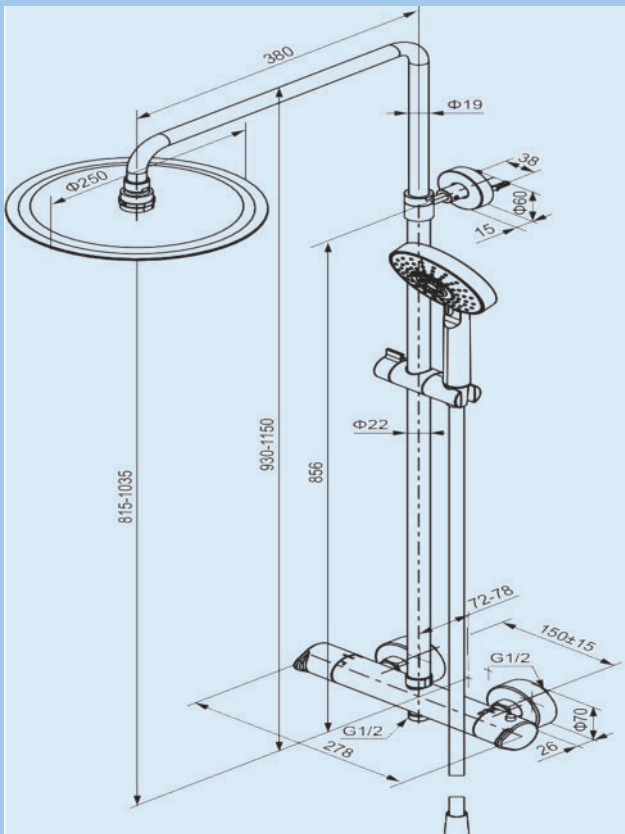

1/2" Anschluss für Handbrause, Keramikkartusche, mit Rückflussverhinderer nach DIN EN1717, mit Umsteller, Strahlregler

Artikelnummer	Oberfläche
3519032IGH	Chrom

**Freistehende Wannenfüllarmatur mit Handbrause Profiline CARRARA 2.0**  
*Free Standing Bath Mixer with Handshower Profiline CARRARA 2.0*

1/2" Anschluss für Handbrause, Grundkörper siehe unter Produktzubehör, Keramikkartusche, mit Rückflussverhinderer nach DIN EN1717, mit Umsteller, Rub Clean Reinigungsfunktion

Artikelnummer	Oberfläche
3554222IGH	Chrom

**Thermostat-Duschsystem Profiline CARRARA 2.0 mit runder Regenbrause**

*Bath and Shower Mixer Profiline CARRARA 2.0*

Beidseitig verdrehsicherer Kunststoff-Brauseschlauch in Silber-Optik(1750mm), höhenverstellbar, inklusive Brausethermostat inklusive Kopfbrause aus Edelstahl (250mm), inklusive Handbrause mit 3 Brausefunktionen: Normalstrahl, Wasserfall, Sprühnebel, mit integriertem Umsteller, mit Rückflussverhinderer nach DIN EN1717, RUB Clean Reinigungsfunktion