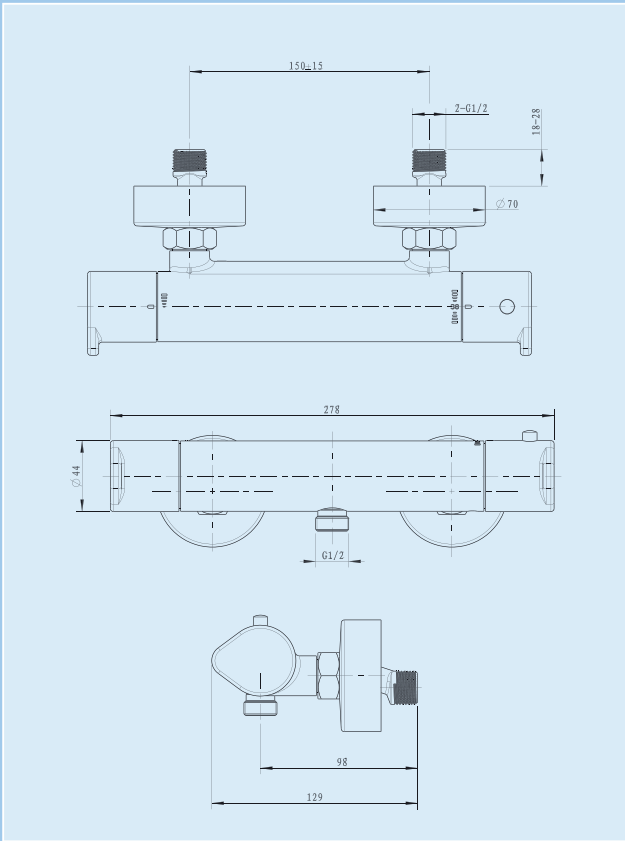

Artikelnummer	Oberfläche
3519042IGH	Chrom

**Wannenfüll- und Brausethermostat Profiline CARRARA 2.0**  
*Bath and Shower Thermostat Profiline CARRARA 2.0*

1/2" Anschluss für Handbrause, 38°C-Verbrühungsschutz, Keramikkartusche, mit integriertem Umsteller, mit Rückflussverhinderer nach DIN EN1717, Strahlregler

Artikelnummer	Oberfläche
3518162IGH	Chrom

**Brausethermostat Profiline CARRARA 2.0**  
*Shower Thermostat Profiline CARRARA 2.0*

1/2" Anschluss für Handbrause, 38°C-Verbrühungsschutz,  
 Keramikkartusche, mit Rückflussverhinderer nach DIN EN1717