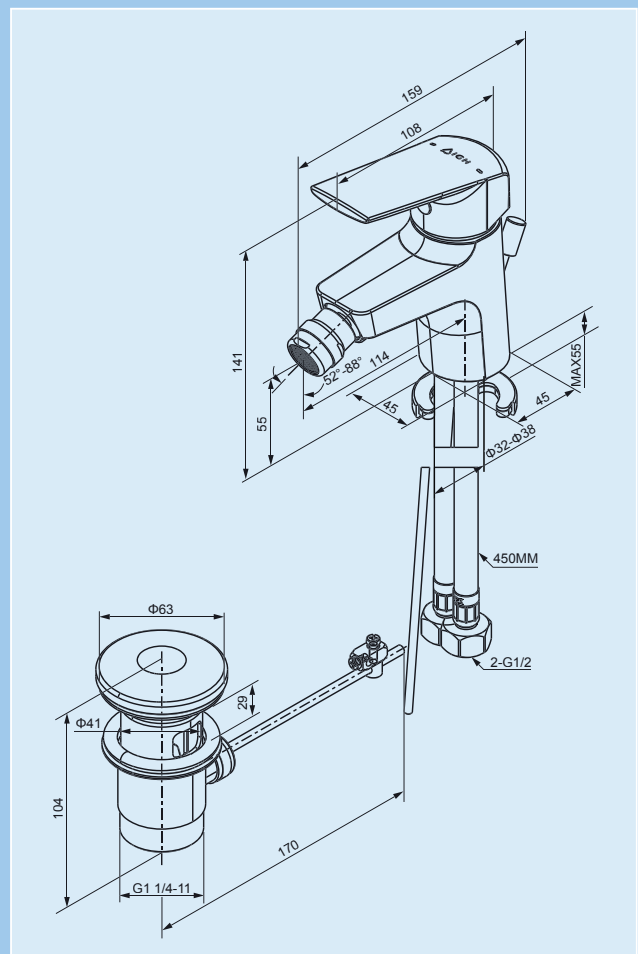

**Waschtischarmatur Profiline CARRARA 2.0**  
**Washbasin Mixer Profiline CARRARA 2.0**

Ablaufgarnitur mit Klick-Funktion, Keramikkartusche, Rub Clean Reinigungsfunktion

Artikelnummer		Oberfläche
3519012IGH	ohne Zugstange	Chrom
3519152IGH	mit Zugstange	Chrom
3519212IGH	315 mm	Chrom

**Bidetarmatur Profiline CARRARA 2.0**  
**Bidet Mixer Profiline CARRARA 2.0**

Ablaufgarnitur mit Zugstange, Keramikkartusche, Rub Clean Reinigungsfunktion

Artikelnummer	Oberfläche
3519022IGH	Chrom

**Wannenfüll- und Brausearmatur Profiline CARRARA 2.0**  
*Bath and Shower Mixer Profiline CARRARA 2.0*

1/2" Anschluss für Handbrause, Keramikkartusche, mit Rückflussverhinderer nach DIN EN1717, mit Umsteller, Strahlregler

Artikelnummer	Oberfläche
3519032IGH	Chrom

**Freistehende Wannenfüllarmatur mit Handbrause Profiline CARRARA 2.0**  
*Free Standing Bath Mixer with Handshower Profiline CARRARA 2.0*

1/2" Anschluss für Handbrause, Grundkörper siehe unter Produktzubehör, Keramikkartusche, mit Rückflussverhinderer nach DIN EN1717, mit Umsteller, Rub Clean Reinigungsfunktion

Artikelnummer	Oberfläche
3554222IGH	Chrom