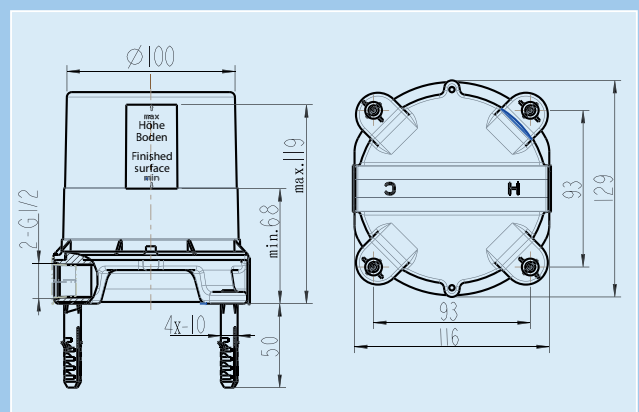

Multi-Box für UP Profiline CARRARA 2.0
Concealed Multi-Box for Profiline CARRARA 2.0

Einbautiefe: 69 – 92 mm, Verlängerungen (25 mm und 45 mm) möglich.

Artikelnummer
3591011IGH

Grundkörper für freistehende Wannenfüllarmatur Profiline CARRARA 2.0
Concealed Element for Free Standing Bath Mixer Profiline CARRARA 2.0

Artikelnummer
3591061IGH