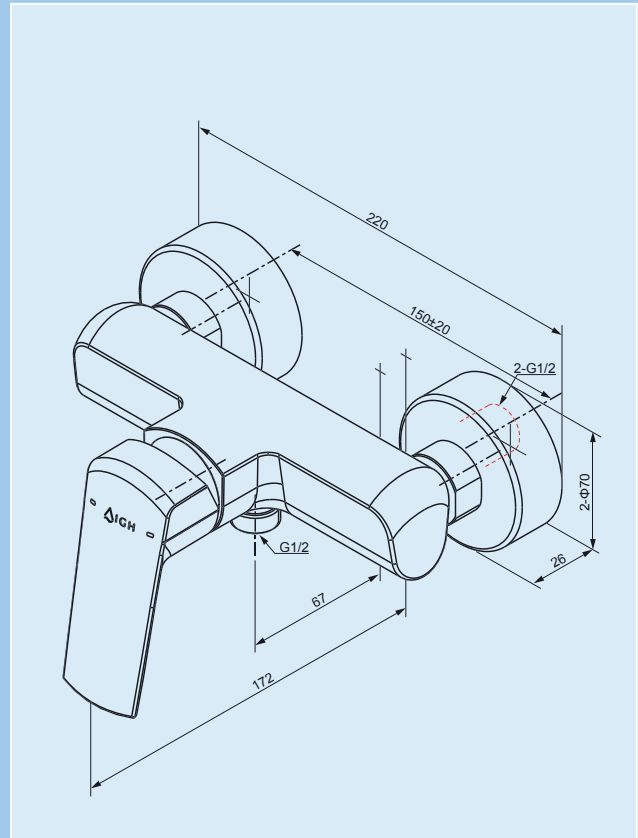

Artikelnummer	Oberfläche
3591502IGH2	Chrom

**Brausearmatur Profiline CARRARA 2.0**  
*Shower Mixer Profiline CARRARA 2.0*

1/2" Anschluss für Handbrause, Keramikkartusche, mit Rückflussverhinderer nach DIN EN1717

Artikelnummer	Oberfläche
3519042IGH	Chrom

**Wannenfüll- und Brausethermostat Profiline CARRARA 2.0**  
*Bath and Shower Thermostat Profiline CARRARA 2.0*

1/2" Anschluss für Handbrause, 38°C-Verbrühungsschutz, Keramikkartusche, mit integriertem Umsteller, mit Rückflussverhinderer nach DIN EN1717, Strahlregler