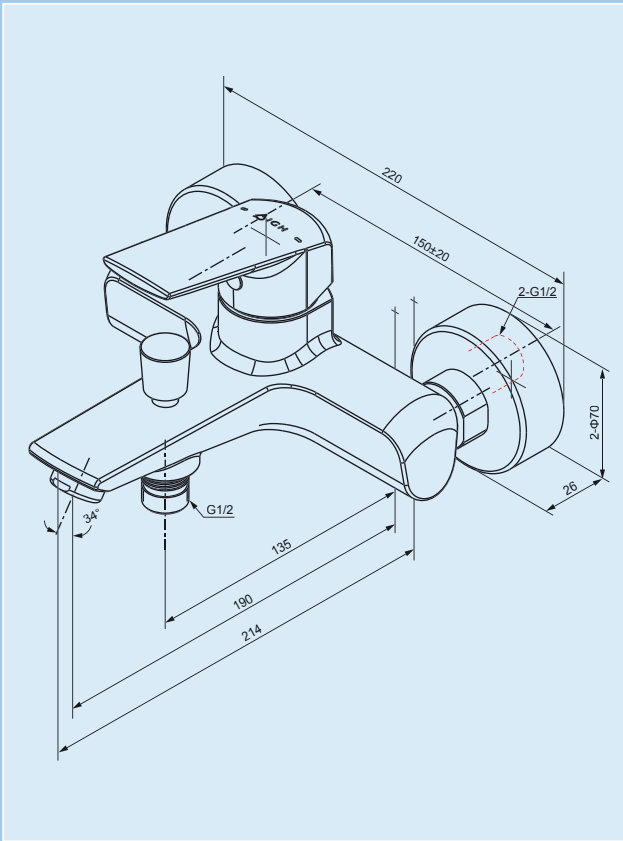

Wannenfüll- und Brausearmatur Profiline CARRARA 2.0
Bath and Shower Mixer Profiline CARRARA 2.0

1/2" Anschluss für Handbrause, Keramikkartusche, mit Rückflussverhinderer nach DIN EN1717, mit Umsteller, Strahlregler

Artikelnummer	Oberfläche
3519032IGH	Chrom

Freistehende Wannenfüllarmatur mit Handbrause Profiline CARRARA 2.0
Free Standing Bath Mixer with Handshower Profiline CARRARA 2.0

1/2" Anschluss für Handbrause, Grundkörper siehe unter Produktzubehör, Keramikkartusche, mit Rückflussverhinderer nach DIN EN1717, mit Umsteller, Rub Clean Reinigungsfunktion

Artikelnummer	Oberfläche
3554222IGH	Chrom