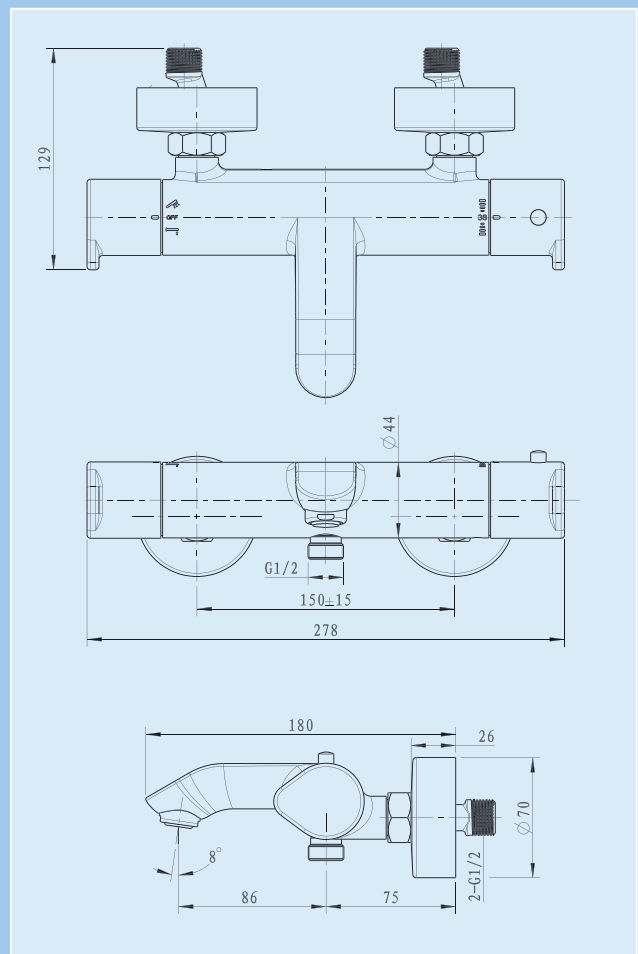

Wannenfüll- und Brausethermostat Profiline CARRARA 2.0
Bath and Shower Thermostat Profiline CARRARA 2.0

1/2" Anschluss für Handbrause, 38°C-Verbrühungsschutz, Keramikkartusche, mit integriertem Umsteller, mit Rückflussverhinderer nach DIN EN1717, Strahlregler

Artikelnummer	Oberfläche
3518162IGH	Chrom